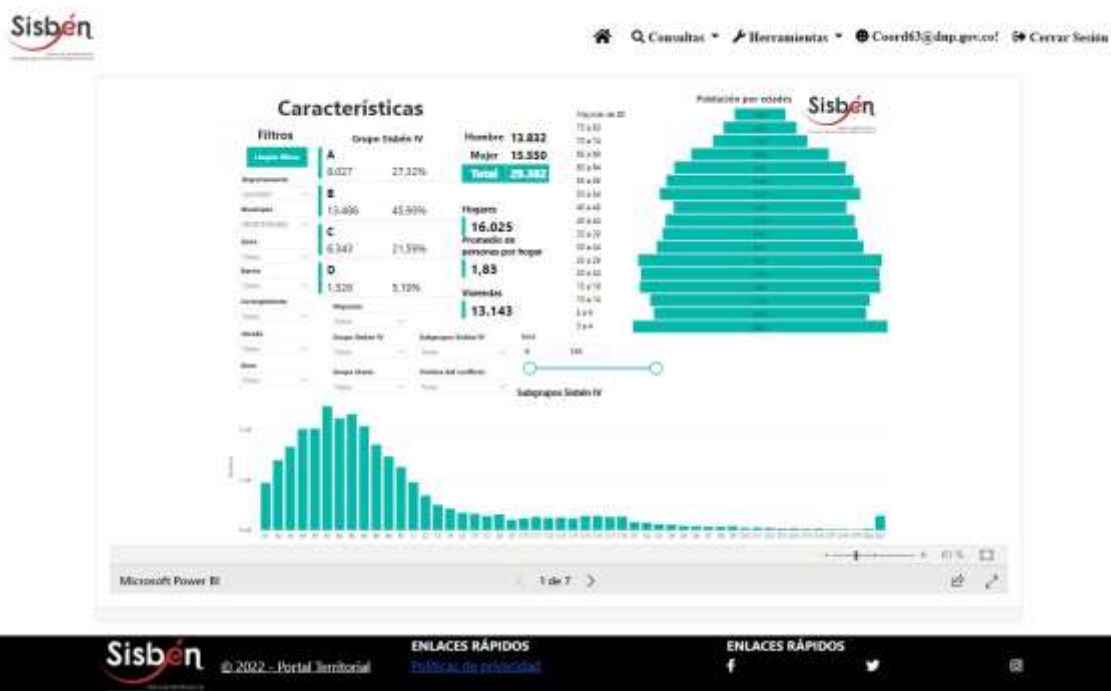

# REGISTRO ESTADÍSTICO SISBEN – MONTENEGRO – AGOSTO 2022

Fuente: Portal Territorial Sisbén- DNP.