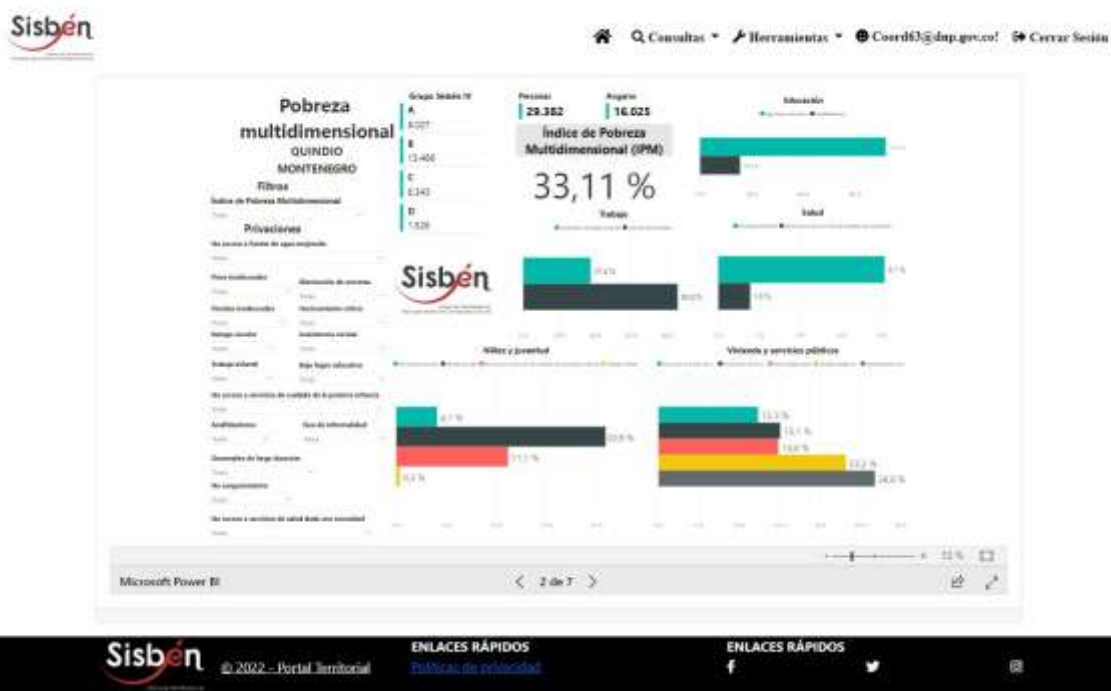

# REGISTRO ESTADÍSTICO SISBEN – MONTENEGRO – AGOSTO 2022

Fuente: Portal Territorial Sisbén- DNP.

# REGISTRO ESTADÍSTICO SISBEN – MONTENEGRO – AGOSTO 2022

Fuente: Portal Territorial Sisbén- DNP

REGISTRO ESTADÍSTICO SISBEN – MONTENEGRO – AGOSTO 2022

Fuente: Portal Territorial Sisbén- DNP

REGISTRO ESTADÍSTICO SISBEN – MONTENEGRO – AGOSTO 2022