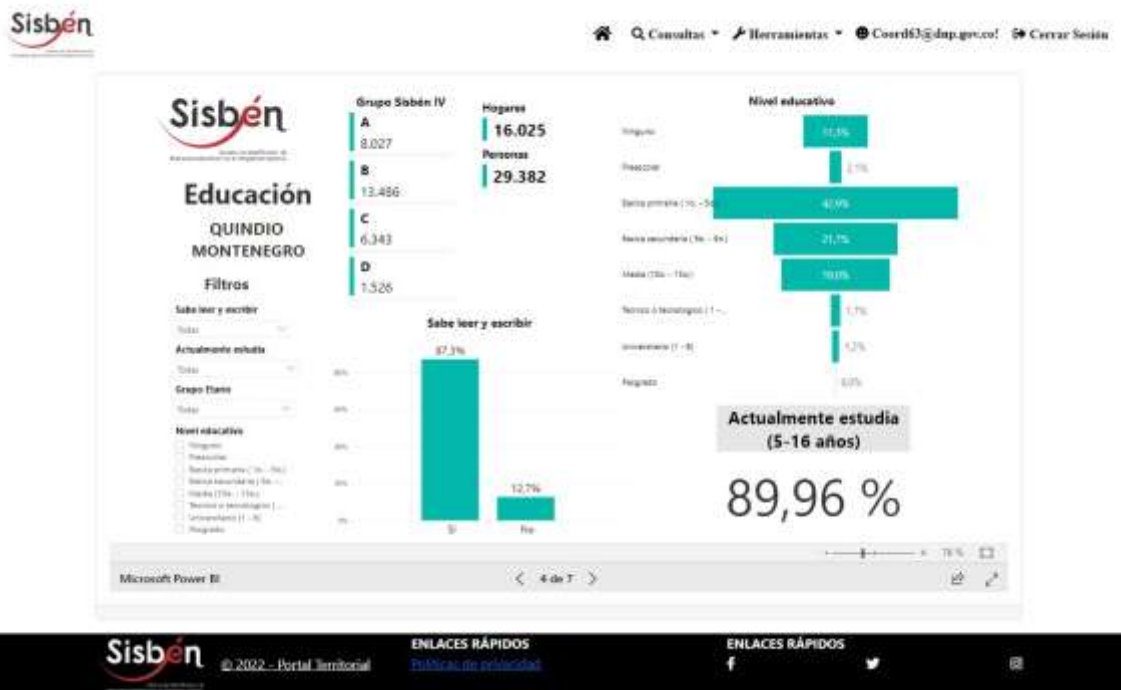

# REGISTRO ESTADÍSTICO SISBEN – MONTENEGRO – AGOSTO 2022

Fuente: Portal Territorial Sisbén- DNP.

# REGISTRO ESTADÍSTICO SISBEN – MONTENEGRO – AGOSTO 2022

Fuente: Portal Territorial Sisbén- DNP

REGISTRO ESTADÍSTICO SISBEN – MONTENEGRO – AGOSTO 2022

Fuente: Portal Territorial Sisbén- DNP

REGISTRO ESTADÍSTICO SISBEN – MONTENEGRO – AGOSTO 2022