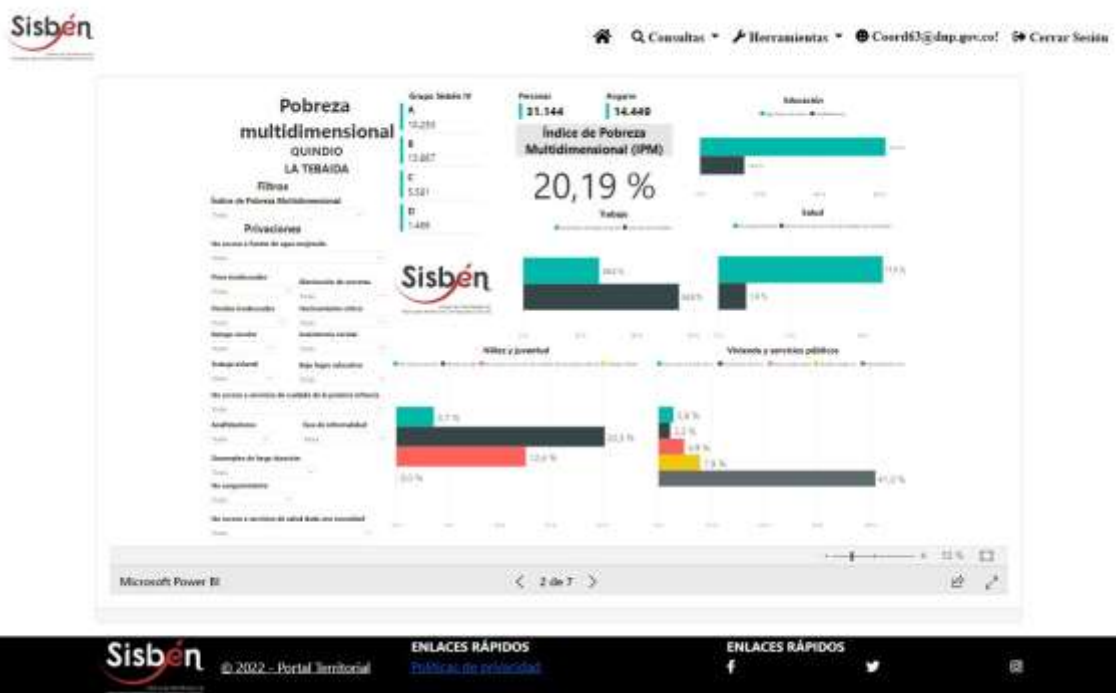

REGISTRO ESTADÍSTICO SISBEN – LA TEBAIDA- AGOSTO 2022

Fuente: Portal Territorial Sisbén-DNP.

REGISTRO ESTADÍSTICO SISBEN – LA TEBAIDA- AGOSTO 2022

Fuente: Portal Territorial Sisbén-DNP

REGISTRO ESTADÍSTICO SISBEN – LA TEBAIDA- AGOSTO 2022

Fuente: Portal Territorial Sisbén-DNP

REGISTRO ESTADÍSTICO SISBEN – LA TEBAIDA- AGOSTO 2022

Fuente: Portal Territorial Sisbén-DNP

REGISTRO ESTADÍSTICO SISBEN – LA TEBAIDA- AGOSTO 2022

Fuente: Portal Territorial Sisbén-DNP