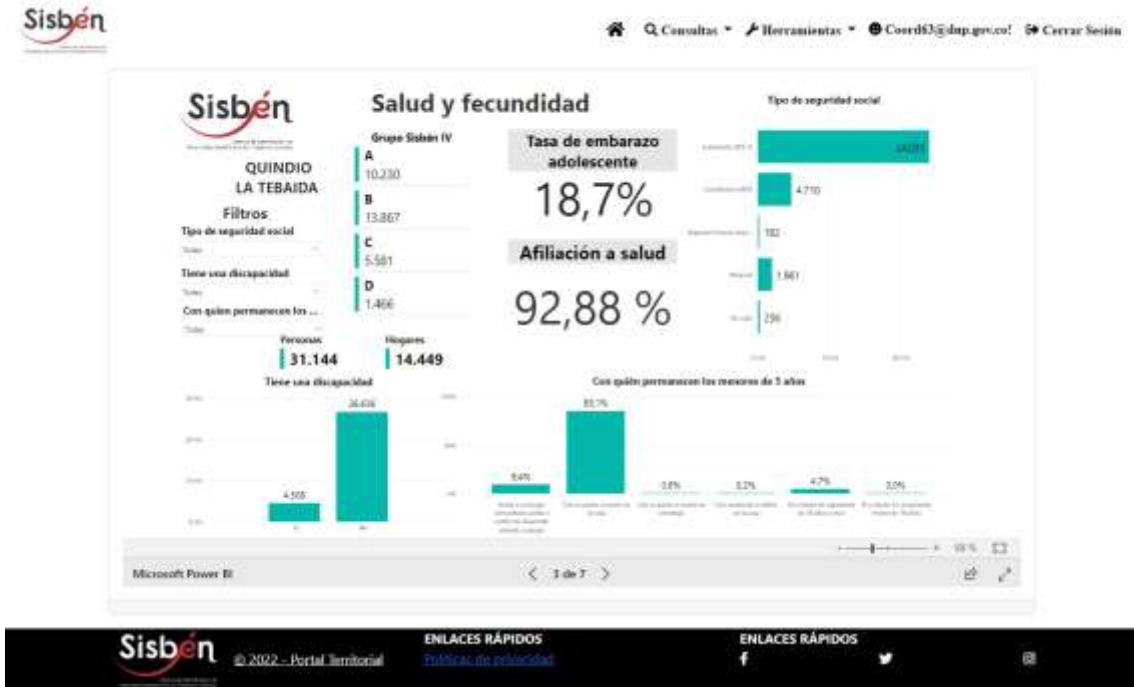

REGISTRO ESTADÍSTICO SISBEN – LA TEBAIDA- AGOSTO 2022

Fuente: Portal Territorial Sisbén-DNP.

REGISTRO ESTADÍSTICO SISBEN – LA TEBAIDA- AGOSTO 2022

Fuente: Portal Territorial Sisbén-DNP

REGISTRO ESTADÍSTICO SISBEN – LA TEBAIDA- AGOSTO 2022

Fuente: Portal Territorial Sisbén-DNP

REGISTRO ESTADÍSTICO SISBEN – LA TEBAIDA- AGOSTO 2022

Fuente: Portal Territorial Sisbén-DNP

REGISTRO ESTADÍSTICO SISBEN – LA TEBAIDA- AGOSTO 2022

Fuente: Portal Territorial Sisbén-DNP