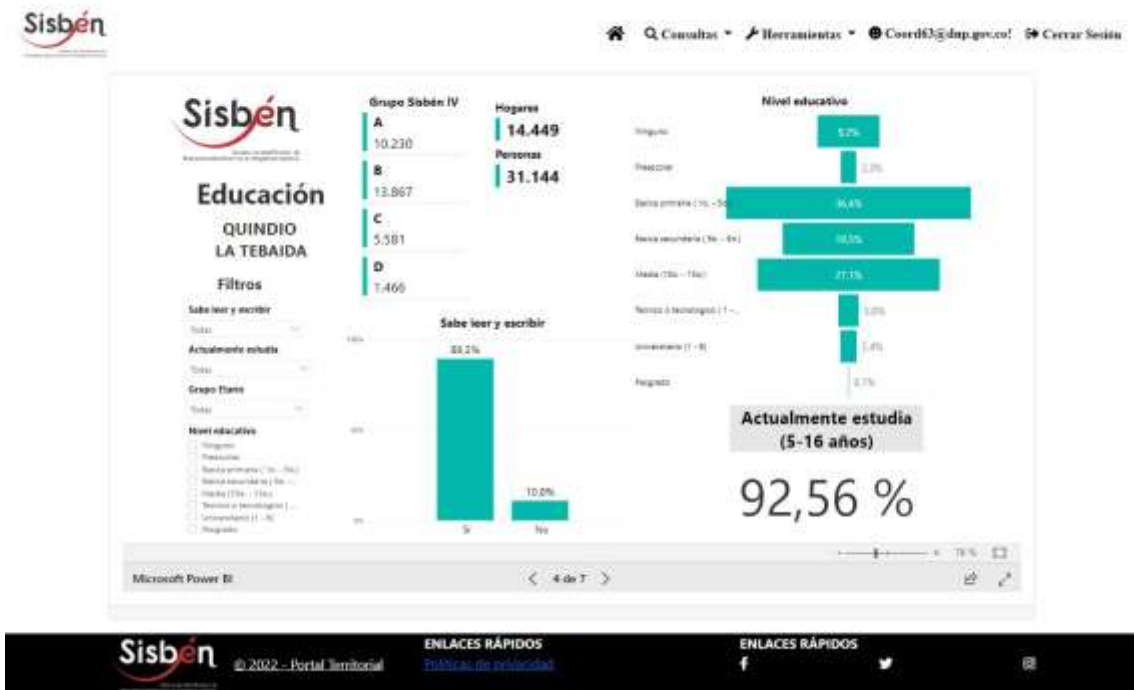

REGISTRO ESTADÍSTICO SISBEN – LA TEBAIDA- AGOSTO 2022

Fuente: Portal Territorial Sisbén-DNP.

REGISTRO ESTADÍSTICO SISBEN – LA TEBAIDA- AGOSTO 2022

Fuente: Portal Territorial Sisbén-DNP

REGISTRO ESTADÍSTICO SISBEN – LA TEBAIDA- AGOSTO 2022

Fuente: Portal Territorial Sisbén-DNP

REGISTRO ESTADÍSTICO SISBEN – LA TEBAIDA- AGOSTO 2022

Fuente: Portal Territorial Sisbén-DNP

REGISTRO ESTADÍSTICO SISBEN – LA TEBAIDA- AGOSTO 2022

Fuente: Portal Territorial Sisbén-DNP