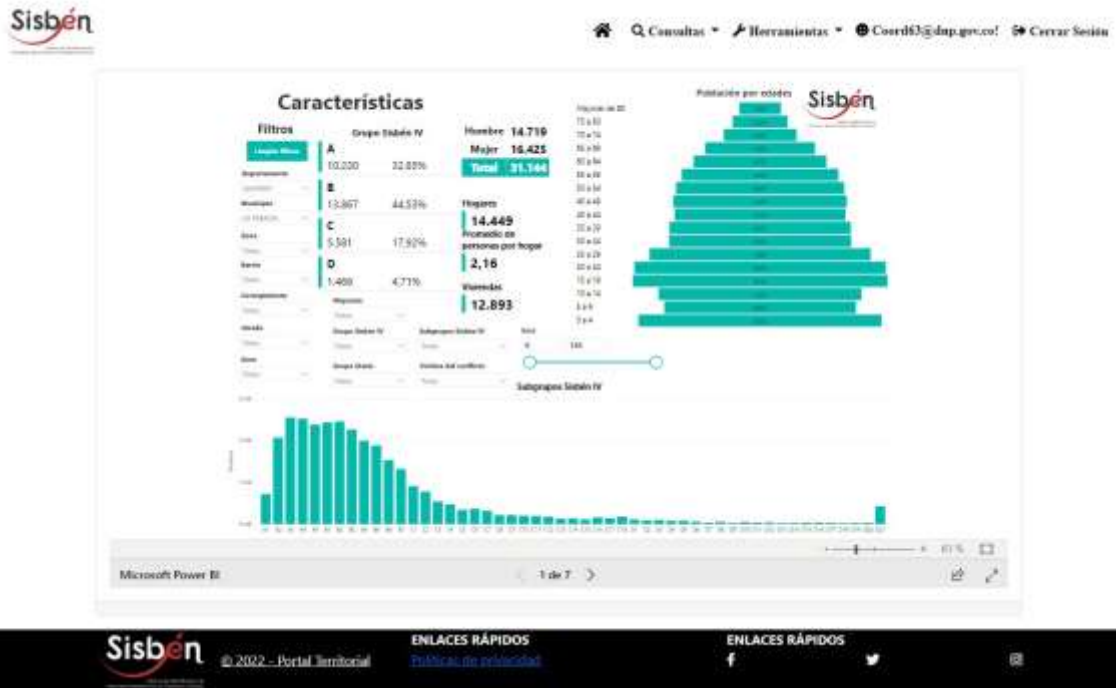

REGISTRO ESTADÍSTICO SISBEN – LA TEBAIDA- AGOSTO 2022

Fuente: Portal Territorial Sisbén-DNP.

REGISTRO ESTADÍSTICO SISBEN – LA TEBAIDA- AGOSTO 2022

Fuente: Portal Territorial Sisbén-DNP

REGISTRO ESTADÍSTICO SISBEN – LA TEBAIDA- AGOSTO 2022