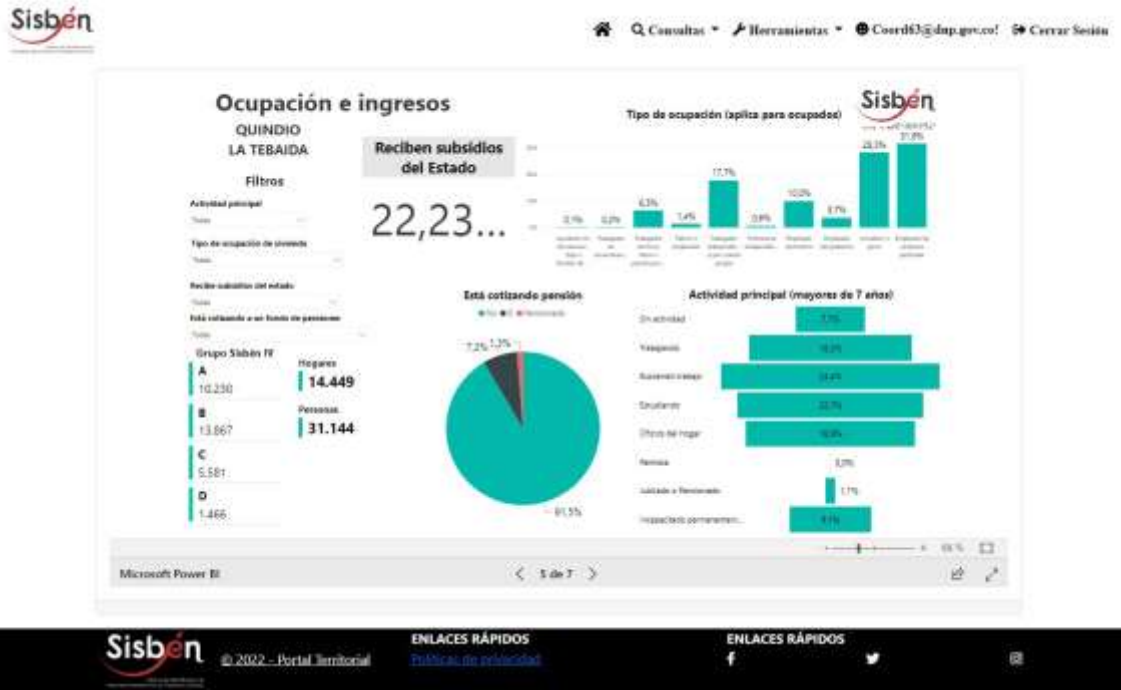

REGISTRO ESTADÍSTICO SISBEN – LA TEBAIDA- AGOSTO 2022

Fuente: Portal Territorial Sisbén-DNP.

REGISTRO ESTADÍSTICO SISBEN – LA TEBAIDA- AGOSTO 2022

Fuente: Portal Territorial Sisbén-DNP

REGISTRO ESTADÍSTICO SISBEN – LA TEBAIDA- AGOSTO 2022

Fuente: Portal Territorial Sisbén-DNP

REGISTRO ESTADÍSTICO SISBEN – LA TEBAIDA- AGOSTO 2022

Fuente: Portal Territorial Sisbén-DNP

REGISTRO ESTADÍSTICO SISBEN – LA TEBAIDA- AGOSTO 2022

Fuente: Portal Territorial Sisbén-DNP