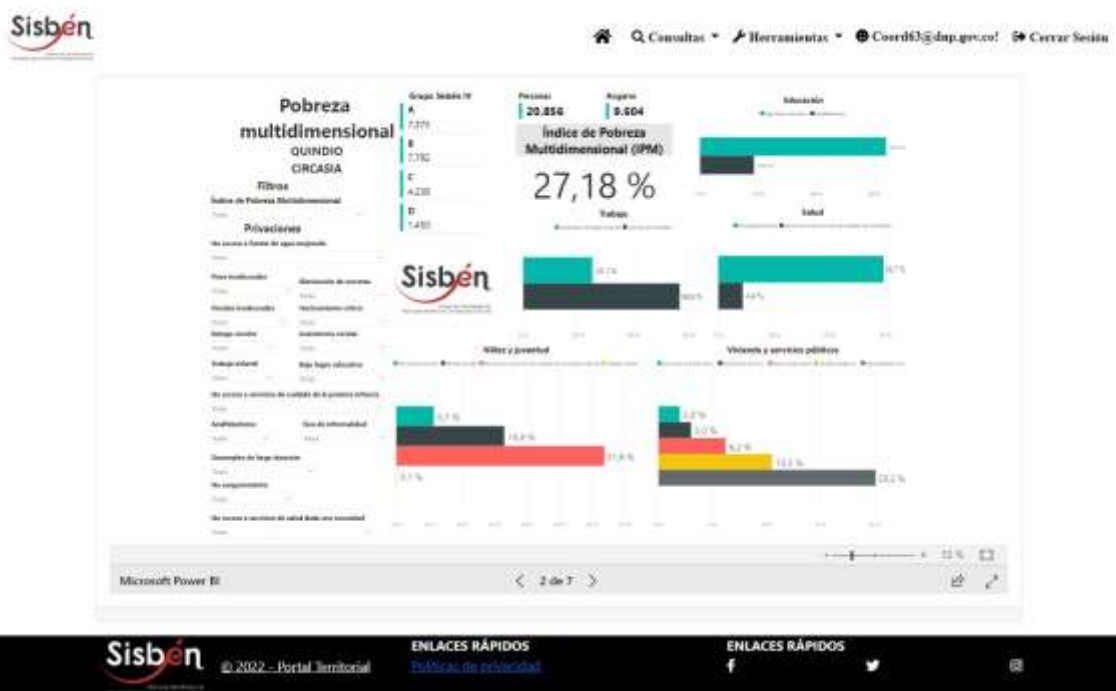

REGISTRO ESTADÍSTICO –SISBEN –CIRCASIA –AGOSTO 2022

Fuente: Portal Territorial Sisbén-DNP