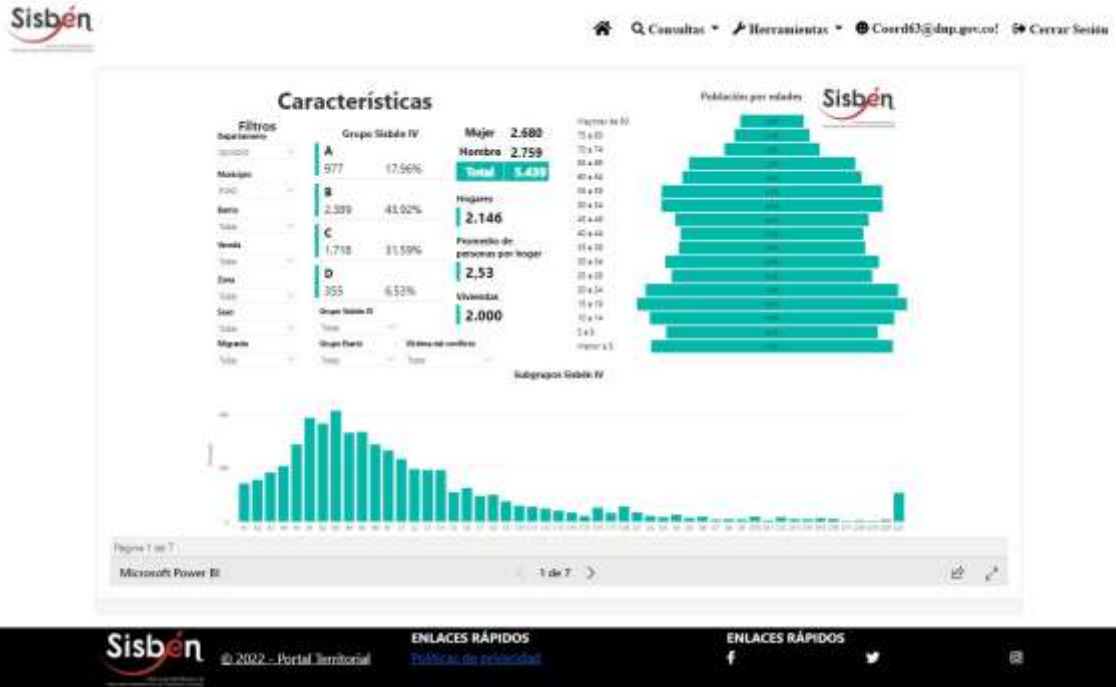

## REGISTRÓ ESTADÍSTICO SISBEN PIJAO ABRIL DE 2022

Fuente: Portal Territorial Sisbén-DNP

## REGISTRÓ ESTADÍSTICO SISBEN PIJAO ABRIL DE 2022

Fuente: Portal Territorial Sisbén-DNP

REGISTRÓ ESTADÍSTICO SISBEN PIJAO ABRIL DE 2022

Fuente: Portal Territorial Sisbén-DNP

REGISTRÓ ESTADÍSTICO SISBEN PIJAO ABRIL DE 2022