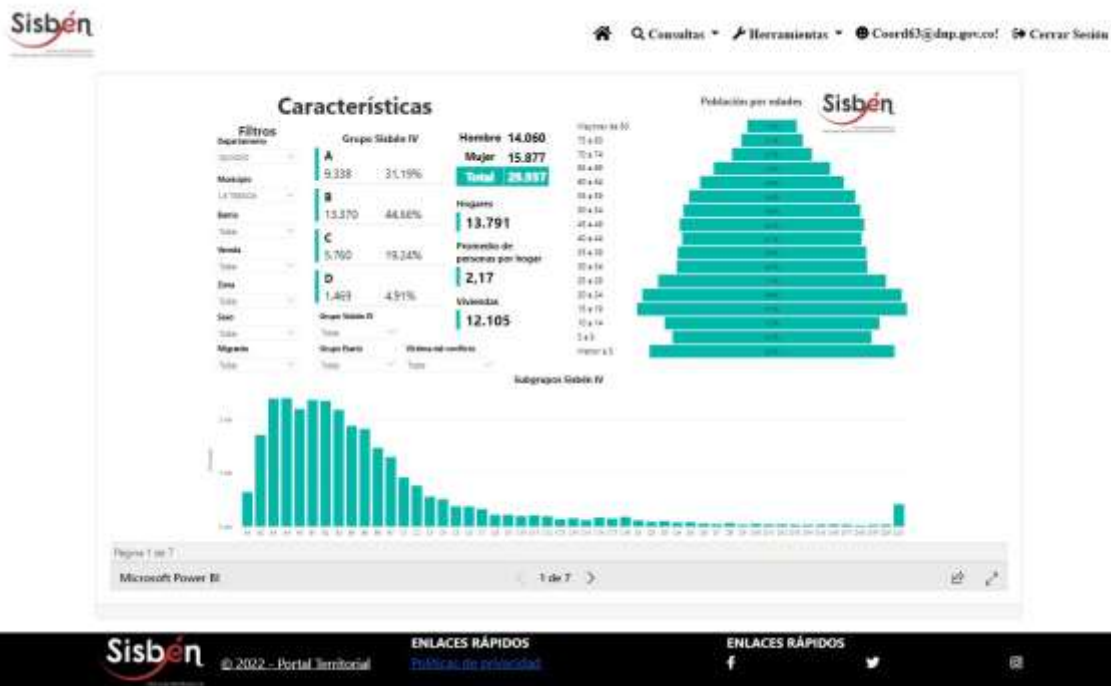

REGISTRO ESTADÍSTICO SISBEN LA TEBAIDA ABRIL DE 2022

Fuente: Portal Territorial Sisbén DNP

REGISTRO ESTADÍSTICO SISBEN LA TEBAIDA ABRIL DE 2022

Fuente: Portal Territorial Sisbén DNP

REGISTRO ESTADÍSTICO SISBEN LA TEBAIDA ABRIL DE 2022

Fuente: Portal Territorial Sisbén DNP

REGISTRO ESTADÍSTICO SISBEN LA TEBAIDA ABRIL DE 2022

Fuente: Portal Territorial Sisbén DNP

REGISTRO ESTADÍSTICO SISBEN LA TEBAIDA ABRIL DE 2022

Fuente: Portal Territorial Sisben DNP