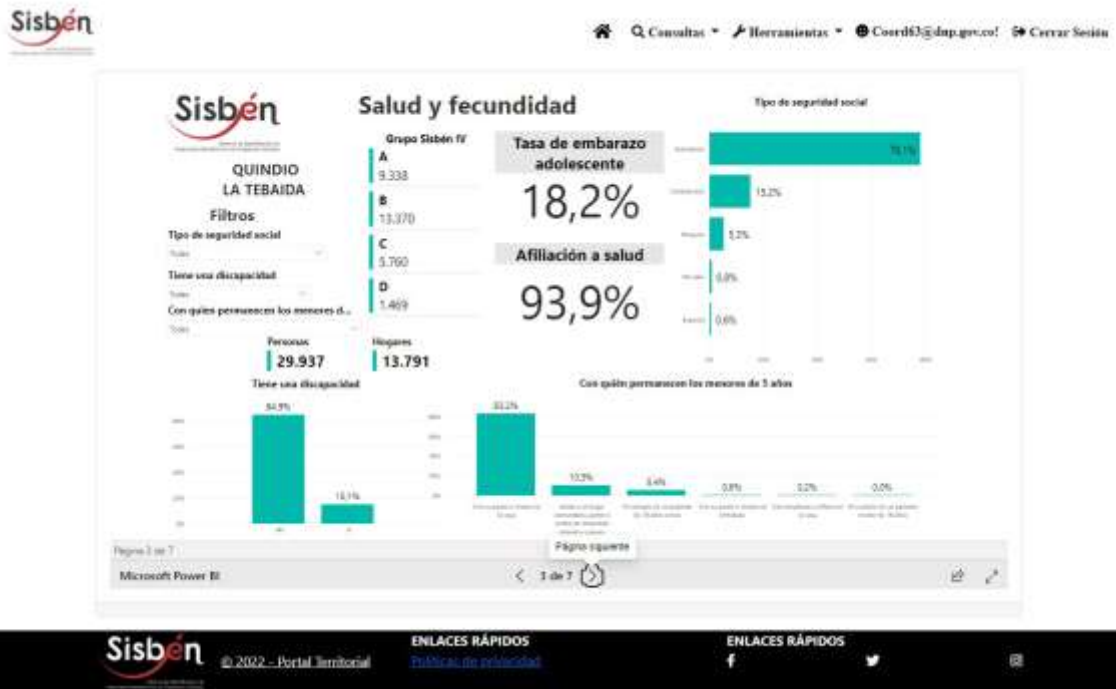

REGISTRO ESTADÍSTICO SISBEN LA TEBAIDA ABRIL DE 2022

Fuente: Portal Territorial Sisbén DNP

REGISTRO ESTADÍSTICO SISBEN LA TEBAIDA ABRIL DE 2022

Fuente: Portal Territorial Sisbén DNP

REGISTRO ESTADÍSTICO SISBEN LA TEBAIDA ABRIL DE 2022

Fuente: Portal Territorial Sisbén DNP

REGISTRO ESTADÍSTICO SISBEN LA TEBAIDA ABRIL DE 2022

Fuente: Portal Territorial Sisbén DNP

REGISTRO ESTADÍSTICO SISBEN LA TEBAIDA ABRIL DE 2022

Fuente: Portal Territorial Sisben DNP