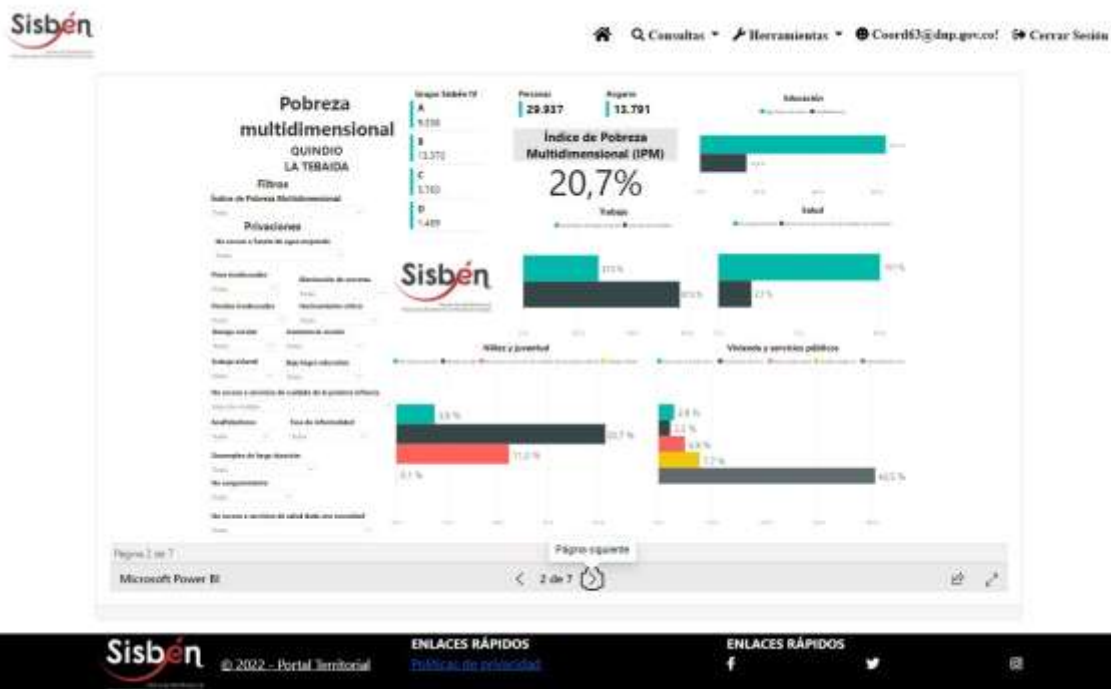

REGISTRO ESTADÍSTICO SISBEN LA TEBAIDA ABRIL DE 2022

Fuente: Portal Territorial Sisbén DNP

REGISTRO ESTADÍSTICO SISBEN LA TEBAIDA ABRIL DE 2022

Fuente: Portal Territorial Sisbén DNP

REGISTRO ESTADÍSTICO SISBEN LA TEBAIDA ABRIL DE 2022

Fuente: Portal Territorial Sisbén DNP

REGISTRO ESTADÍSTICO SISBEN LA TEBAIDA ABRIL DE 2022

Fuente: Portal Territorial Sisbén DNP

REGISTRO ESTADÍSTICO SISBEN LA TEBAIDA ABRIL DE 2022

Fuente: Portal Territorial Sisben DNP