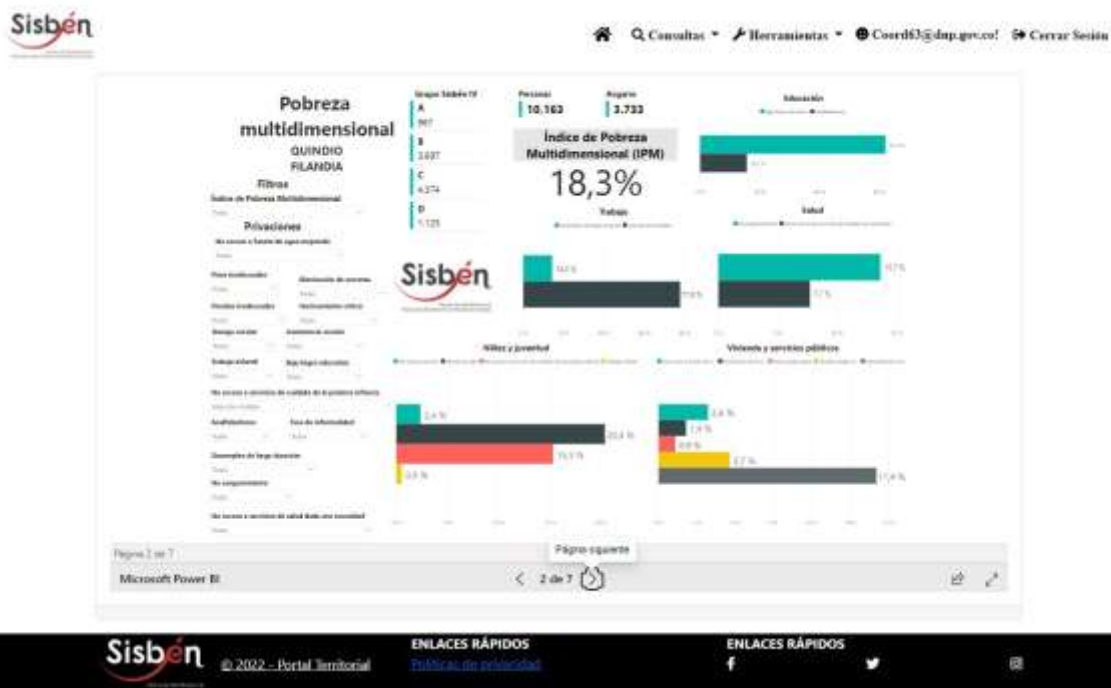

REGISTRÓ ESTADÍSTICO SISBEN FILANDIA ABRIL 2022

Fuente: Portal Territorial Sisbén –DNP

REGISTRÓ ESTADÍSTICO SISBEN FILANDIA ABRIL 2022

Fuente: Portal Territorial Sisbén –DNP

REGISTRÓ ESTADÍSTICO SISBEN FILANDIA ABRIL 2022

Fuente: Portal Territorial Sisben –DNP

REGISTRÓ ESTADÍSTICO SISBEN FILANDIA ABRIL 2022

Fuente: Portal Territorial Sisben –DNP

REGISTRÓ ESTADÍSTICO SISBEN FILANDIA ABRIL 2022

Fuente: Portal Territorial Sisbén –DNP