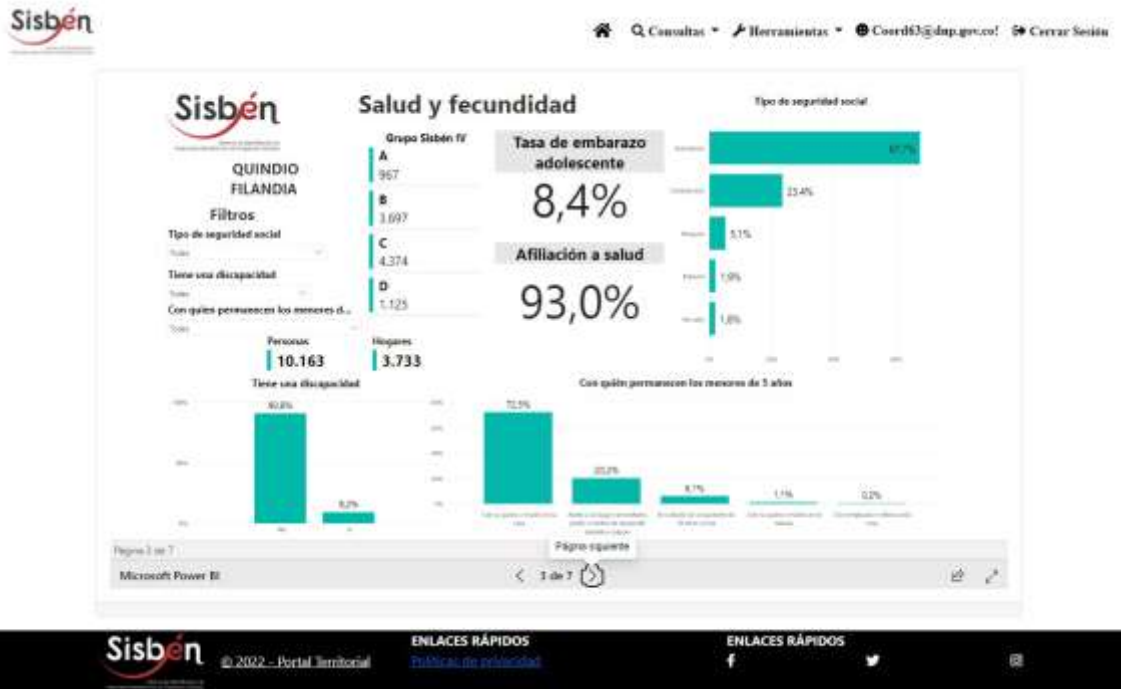

REGISTRÓ ESTADÍSTICO SISBEN FILANDIA ABRIL 2022

Fuente: Portal Territorial Sisbén –DNP

REGISTRÓ ESTADÍSTICO SISBEN FILANDIA ABRIL 2022

Fuente: Portal Territorial Sisbén –DNP

REGISTRÓ ESTADÍSTICO SISBEN FILANDIA ABRIL 2022

Fuente: Portal Territorial Sisben –DNP

REGISTRÓ ESTADÍSTICO SISBEN FILANDIA ABRIL 2022

Fuente: Portal Territorial Sisben –DNP

REGISTRÓ ESTADÍSTICO SISBEN FILANDIA ABRIL 2022

Fuente: Portal Territorial Sisbén –DNP