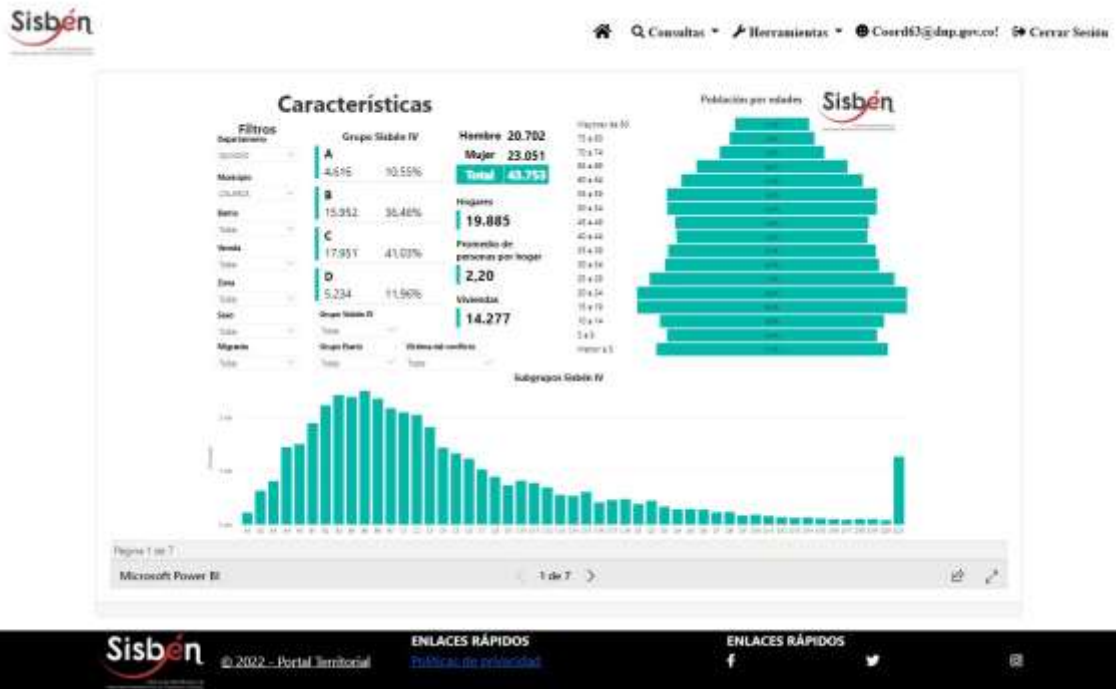

REGISTRÓ ESTADÍSTICO SISBEN CALARCÁ ABRIL DE 2022

Fuente: Portal Territorial Sisbén DNP

REGISTRÓ ESTADÍSTICO SISBEN CALARCÁ ABRIL DE 2022

Fuente: Portal Territorial Sisbén DNP

REGISTRÓ ESTADÍSTICO SISBEN CALARCÁ ABRIL DE 2022

Fuente: Portal Territorial Sisbén DNP

REGISTRÓ ESTADÍSTICO SISBEN CALARCÁ ABRIL DE 2022

Fuente: Portal Territorial Sisbén DNP

REGISTRÓ ESTADÍSTICO SISBEN CALARCÁ ABRIL DE 2022

Fuente: Portal Territorial Sisben DNP