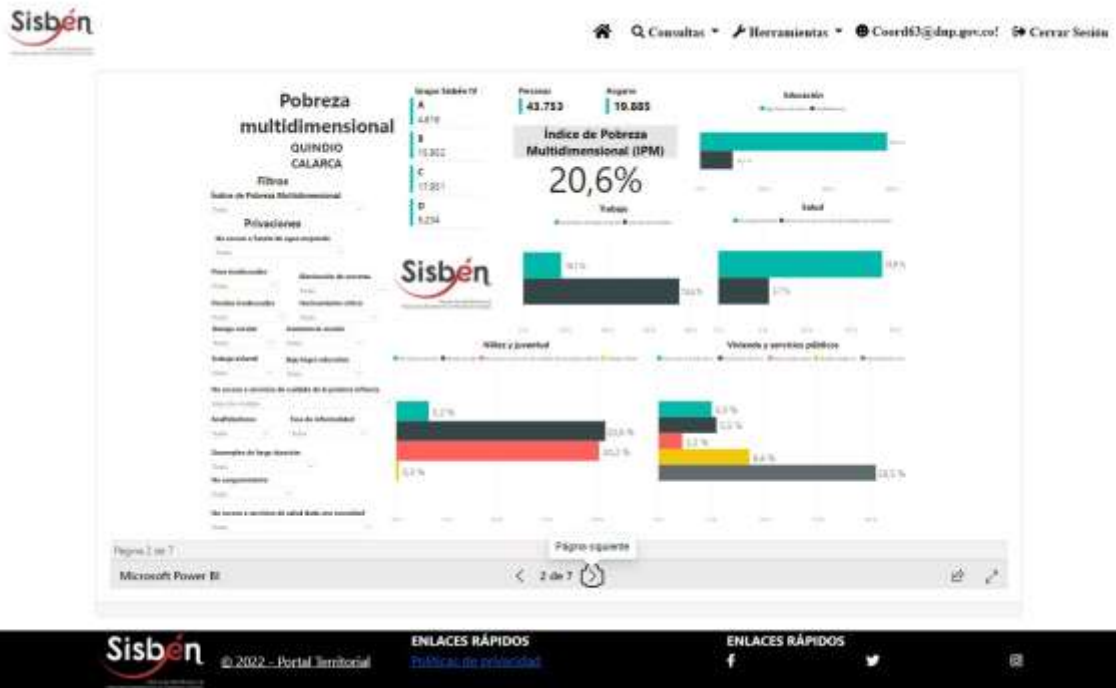

REGISTRÓ ESTADÍSTICO SISBEN CALARCÁ ABRIL DE 2022

Fuente: Portal Territorial Sisbén DNP

REGISTRÓ ESTADÍSTICO SISBEN CALARCÁ ABRIL DE 2022

Fuente: Portal Territorial Sisbén DNP

REGISTRÓ ESTADÍSTICO SISBEN CALARCÁ ABRIL DE 2022

Fuente: Portal Territorial Sisbén DNP

REGISTRÓ ESTADÍSTICO SISBEN CALARCÁ ABRIL DE 2022

Fuente: Portal Territorial Sisbén DNP

REGISTRÓ ESTADÍSTICO SISBEN CALARCÁ ABRIL DE 2022

Fuente: Portal Territorial Sisben DNP