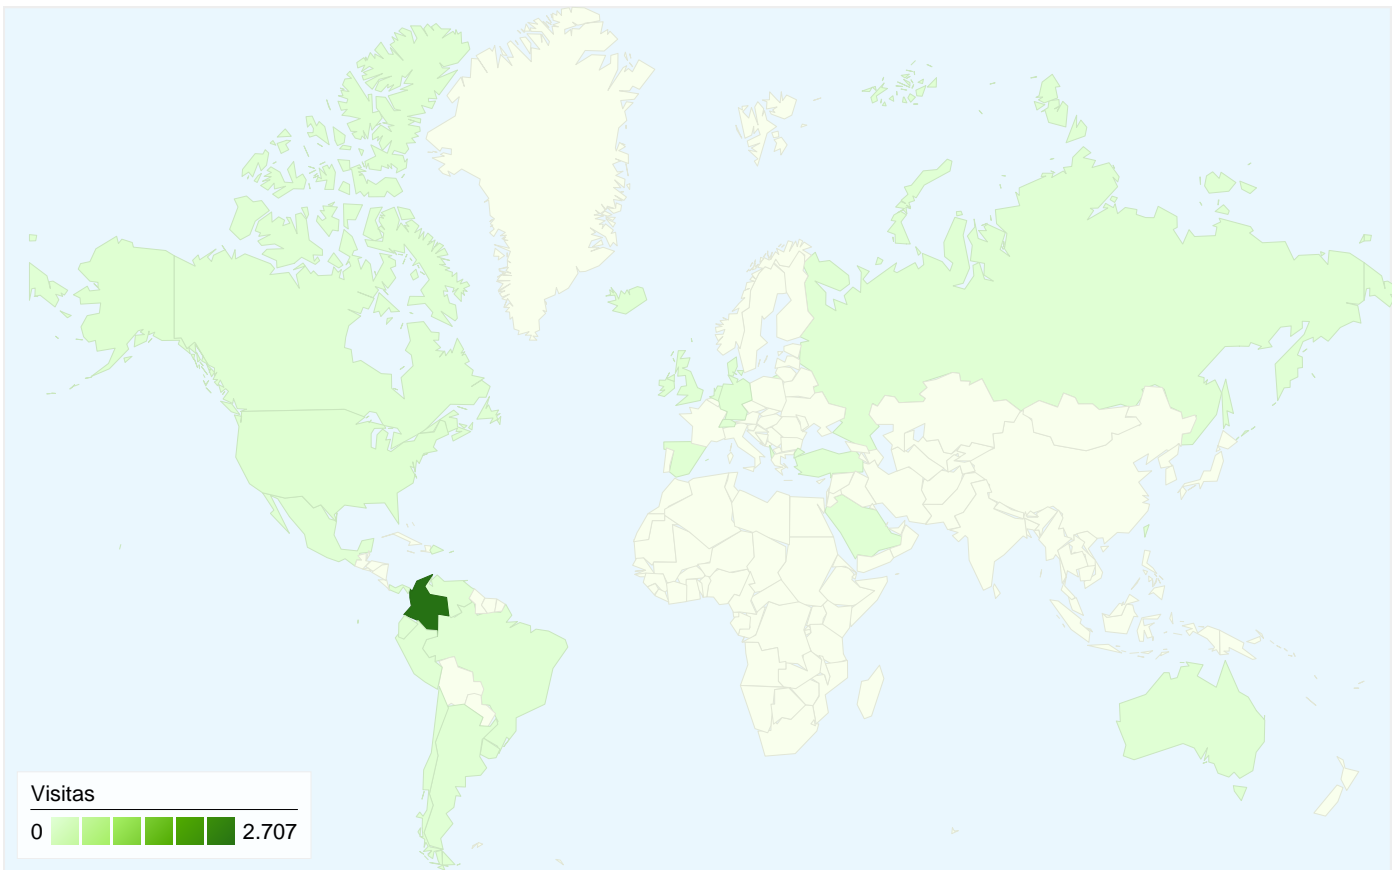

Anterior: 00:01:47 (-4,18%)

1,88 Páginas/visita

Anterior: 1,88 (0,33%)

31,93% Porcentaje de visitas nuevas

Anterior: 34,98% (-8,71%)

Visión general de usuarios

Usuarios del sitio web
1.297

Gráfico de visitas por ubicación

Todas las fuentes de tráfico han enviado un total de 2.775 visitas.

76,83% Tráfico directo

Anterior: 80,03% (-4,00%)

3,86% Sitios web de referencia

Anterior: 2,58% (49,62%)

19,32% Motores de búsqueda

Anterior: 17,39% (11,08%)

2.775 visitas de 29 países/territorios

Uso del sitio

| Visitas | Páginas/visita | Promedio de tiempo en el sitio | Porcentaje de visitas nuevas | Porcentaje de rebote | |
|--------------------------------------------------|---------------------------------------|------------------------------------------------|--------------------------------------------|-------------------------------------------|----------------------|
| 2.775 Anterior: 3.531 (-21,41%) | 1,88 Anterior: 1,88 (0,33%) | 00:01:43 Anterior: 00:01:47 (-4,18%) | 31,93% Anterior: 35,00% (-8,79%) | 73,01% Anterior: 71,42% (2,22%) | |
| País/territorio | Visitas | Páginas/visita | Promedio de tiempo en el sitio | Porcentaje de visitas nuevas | Porcentaje de rebote |
| Colombia | | | | | |
| 6 de diciembre de 2010 - 12 de diciembre de 2010 | 2.707 | 1,88 | 00:01:44 | 30,77% | 73,00% |
| 29 de noviembre de 2010 - 5 de diciembre de 2010 | 3.462 | 1,88 | 00:01:48 | 34,29% | 71,58% |
| Porcentaje de cambios | -21,81% | 0,06% | -4,59% | -10,25% | 1,98% |
| United States | | | | | |
| 6 de diciembre de 2010 - 12 de diciembre de 2010 | 23 | 2,26 | 00:00:50 | 43,48% | 69,57% |
| 29 de noviembre de 2010 - 5 de diciembre de 2010 | 38 | 1,42 | 00:00:36 | 55,26% | 78,95% |
| Porcentaje de cambios | -39,47% | 59,10% | 37,22% | -21,33% | -11,88% |
| Spain | | | | | |