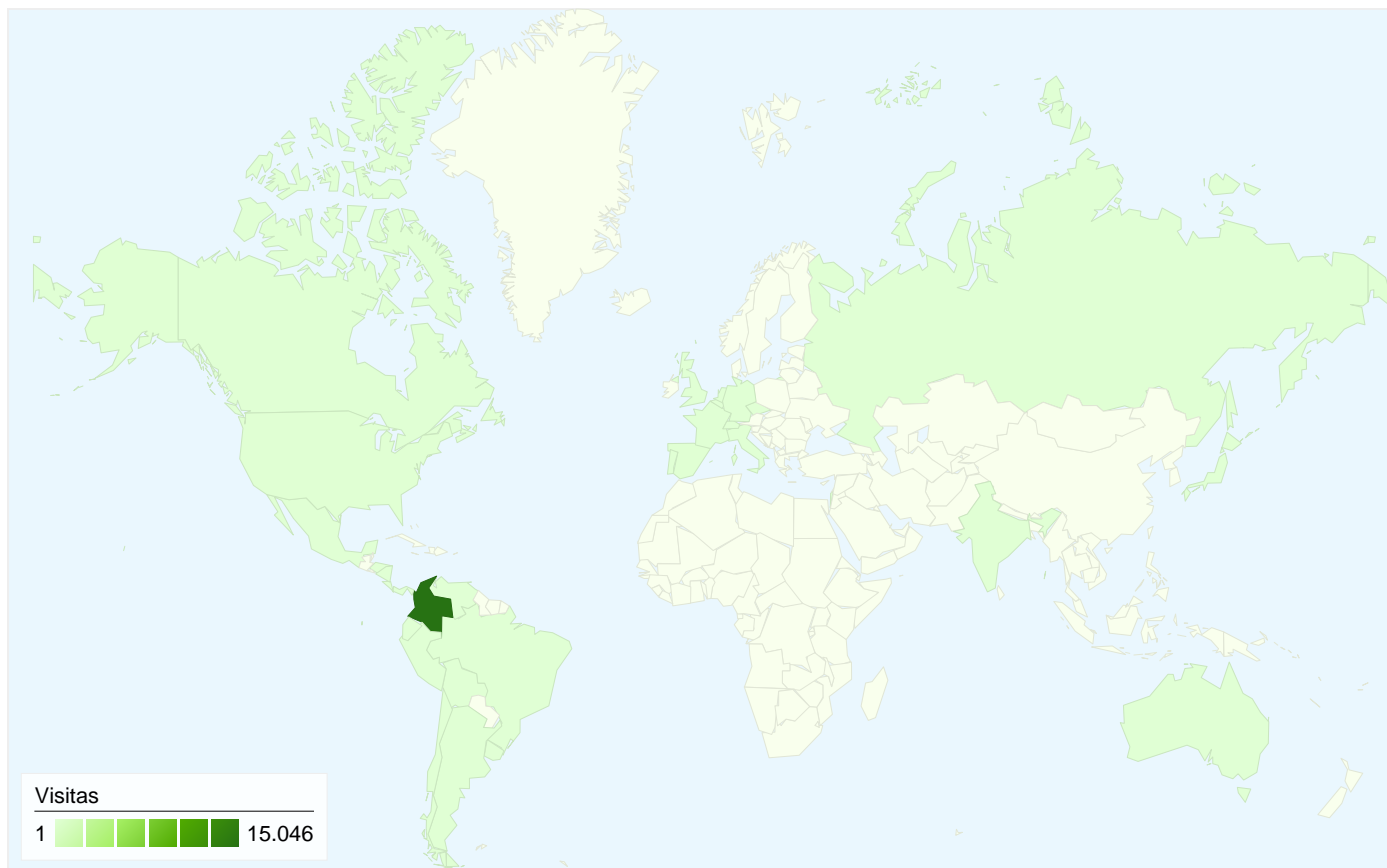

Usuarios del sitio web
6.246

Gráfico de visitas por ubicación

Visión general de las fuentes de tráfico

- **Tráfico directo**
12.386,00 (80,71%)
- **Motores de búsqueda**
2.467,00 (16,08%)
- **Sitios web de referencia**
493,00 (3,21%)

Visión general de usuarios

En comparación con: Sitio

6.246 usuarios han visitado este sitio.

- 15.346** Visitas
- 6.246** Usuario único absoluto
- 29.261** Páginas vistas
- 1,91** Promedio de páginas vistas
- 00:01:50** Tiempo en el sitio
- 72,01%** Porcentaje de rebote
- 33,40%** Nuevas visitas

Todas las fuentes de tráfico han enviado un total de 15.346 visitas.

Fuentes de tráfico principales

Fuentes	Visitas	Porcentaje de visitas	Palabras clave	Visitas	Porcentaje de visitas
(direct) ((none))	12.386	80,71%	governacion del quindio	332	13,46%
google (organic)	2.062	13,44%	asamblea departamental del	157	6,36%
search (organic)	216	1,41%	logo governacion del quindio	124	5,03%
bing (organic)	136	0,89%	asamblea del quindio	77	3,12%
google.com.co (referral)	133	0,87%	esaquin	71	2,88%

Gráfico de visitas por ubicación

En comparación con: Sitio

15.346 visitas de 33 países/territorios

Uso del sitio

País/territorio	Visitas	Páginas/visita	Promedio de tiempo en el sitio	Porcentaje de visitas nuevas	Porcentaje de rebote
Colombia	15.046	1,90	00:01:49	32,53%	72,15%
United States	79	2,71	00:03:03	84,81%	63,29%
Spain	68	2,16	00:03:54	73,53%	64,71%
United Kingdom	44	2,02	00:02:43	47,73%	68,18%
Mexico	17	2,47	00:01:33	88,24%	64,71%
Argentina	10	1,40	00:00:20	80,00%	70,00%
Peru	10	2,00	00:00:35	90,00%	60,00%
Canada	8	1,88	00:00:21	87,50%	75,00%
Ecuador	7	1,29	00:02:41	85,71%	71,43%
(not set)	7	1,71	00:03:24	71,43%	57,14%