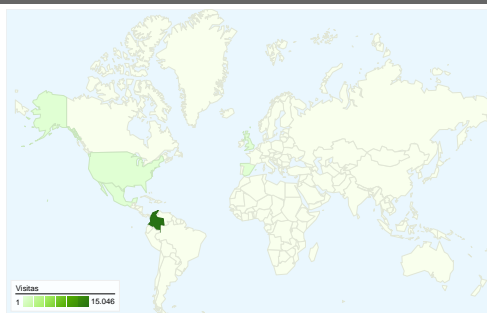

Uso del sitio

15.346 Visitas

72,01% Porcentaje de rebote

29.261 Páginas vistas

00:01:50 Promedio de tiempo en el sitio

1,91 Páginas/visita

33,40% Porcentaje de visitas nuevas

Visión general de usuarios

Usuarios del sitio web
6.246

Gráfico de visitas por ubicación

Visión general de las fuentes de tráfico

- **Tráfico directo**
12.386,00 (80,71%)
- **Motores de búsqueda**
2.467,00 (16,08%)
- **Sitios web de referencia**
493,00 (3,21%)

Visión general de usuarios

En comparación con: Sitio

6.246 usuarios han visitado este sitio.

- 15.346** Visitas
- 6.246** Usuario único absoluto
- 29.261** Páginas vistas
- 1,91** Promedio de páginas vistas
- 00:01:50** Tiempo en el sitio
- 72,01%** Porcentaje de rebote
- 33,40%** Nuevas visitas

Gráfico de visitas por ubicación

En comparación con: Sitio

15.346 visitas de 33 países/territorios

Uso del sitio

País/territorio	Visitas	Páginas/visita	Promedio de tiempo en el sitio	Porcentaje de visitas nuevas	Porcentaje de rebote
Colombia	15.046	1,90	00:01:49	32,53%	72,15%
United States	79	2,71	00:03:03	84,81%	63,29%
Spain	68	2,16	00:03:54	73,53%	64,71%
United Kingdom	44	2,02	00:02:43	47,73%	68,18%
Mexico	17	2,47	00:01:33	88,24%	64,71%
Argentina	10	1,40	00:00:20	80,00%	70,00%
Peru	10	2,00	00:00:35	90,00%	60,00%
Canada	8	1,88	00:00:21	87,50%	75,00%
Ecuador	7	1,29	00:02:41	85,71%	71,43%
(not set)	7	1,71	00:03:24	71,43%	57,14%