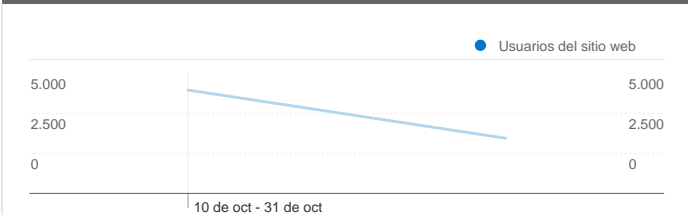

Uso del sitio

15.346 Visitas

72,01% Porcentaje de rebote

29.261 Páginas vistas

00:01:50 Promedio de tiempo en el sitio

1,91 Páginas/visita

33,40% Porcentaje de visitas nuevas

Visión general de usuarios

Usuarios del sitio web
6.246

Gráfico de visitas por ubicación

Visión general de las fuentes de tráfico

- **Tráfico directo**
12.386,00 (80,71%)
- **Motores de búsqueda**
2.467,00 (16,08%)
- **Sitios web de referencia**
493,00 (3,21%)

Visión general de usuarios

En comparación con: Sitio

6.246 usuarios han visitado este sitio.

- 15.346** Visitas
- 6.246** Usuario único absoluto
- 29.261** Páginas vistas
- 1,91** Promedio de páginas vistas
- 00:01:50** Tiempo en el sitio
- 72,01%** Porcentaje de rebote
- 33,40%** Nuevas visitas

Visión general del contenido

En comparación con: Sitio

Las páginas de este sitio se han visitado un total de 29.261 veces.

29.261 Páginas vistas

21.035 Visitas únicas

72,01% Porcentaje de rebote

Contenido principal