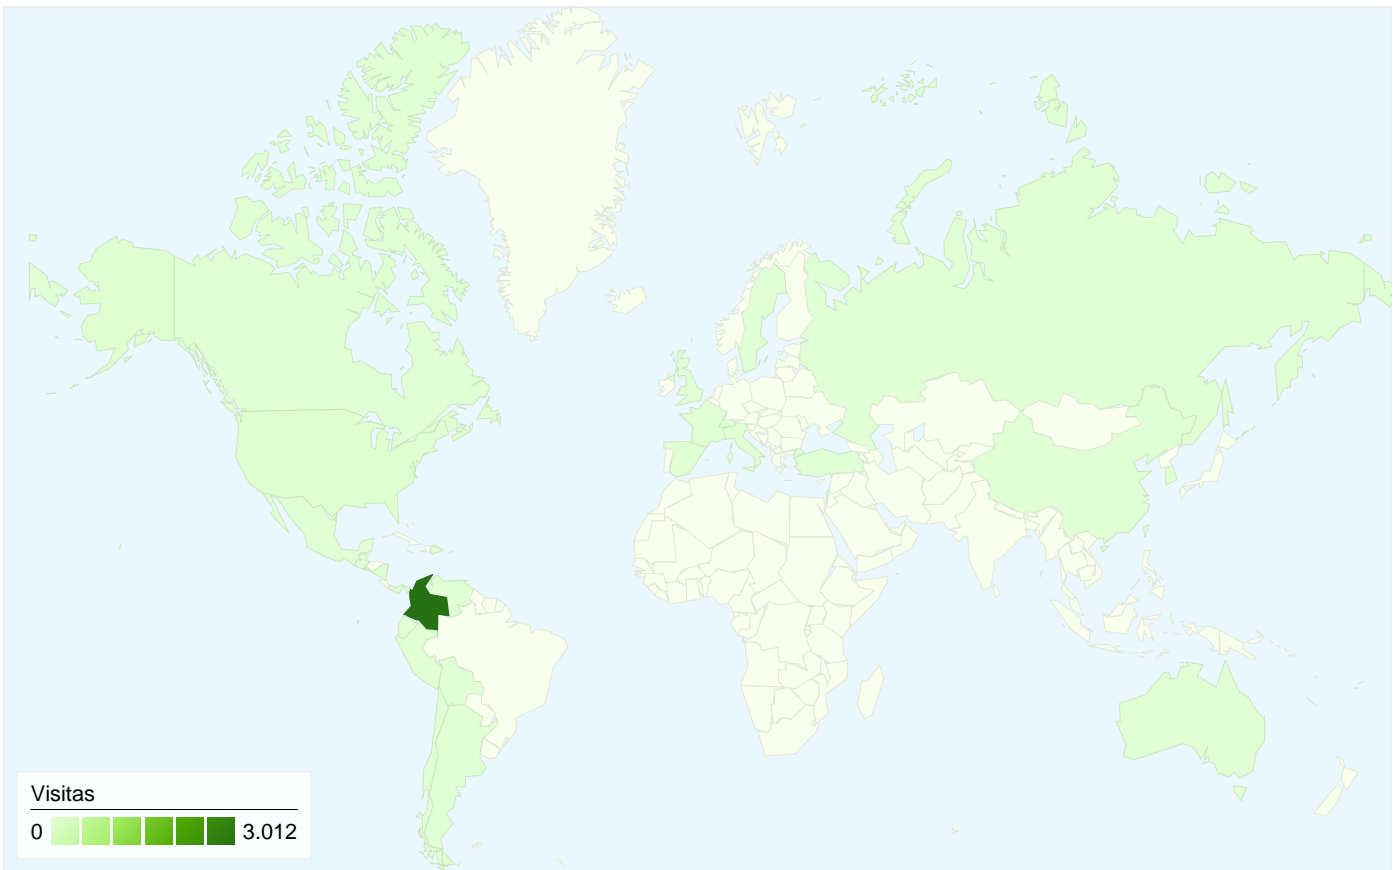

Todas las fuentes de tráfico han enviado un total de 3.086 visitas.

• **77,84%** Tráfico directo

Anterior: 80,34% (-3,12%)

• **3,40%** Sitios web de referencia

Anterior: 3,75% (-9,37%)

• **18,76%** Motores de búsqueda

08/11/2010 - 14/11/2010	30	0,89%	08/11/2010 - 14/11/2010	8	1,49%
Porcentaje de cambios	6,67%	16,93%	Porcentaje de cambios	125,00%	109,07%

3.086 visitas de 28 países/territorios

Uso del sitio

Visitas	Páginas/visita	Promedio de tiempo en el sitio	Porcentaje de visitas nuevas	Porcentaje de rebote	
3.086 Anterior: 3.383 (-8,78%)	1,99 Anterior: 2,00 (-0,69%)	00:02:07 Anterior: 00:02:11 (-3,04%)	38,53% Anterior: 36,68% (5,03%)	68,89% Anterior: 69,76% (-1,25%)	
País/territorio	Visitas	Páginas/visita	Promedio de tiempo en el sitio	Porcentaje de visitas nuevas	Porcentaje de rebote
Colombia					
15 de noviembre de 2010 - 21 de noviembre de 2010	3.012	1,97	00:02:05	37,45%	69,02%
8 de noviembre de 2010 - 14 de noviembre de 2010	3.315	1,99	00:02:09	35,84%	69,95%
Porcentaje de cambios	-9,14%	-0,72%	-3,20%	4,50%	-1,33%
United States					
15 de noviembre de 2010 - 21 de noviembre de 2010	29	2,76	00:03:04	68,97%	65,52%
8 de noviembre de 2010 - 14 de noviembre de 2010	34	3,74	00:05:37	67,65%	55,88%
Porcentaje de cambios	-14,71%	-26,15%	-45,37%	1,95%	17,24%
Spain					

Las páginas de este sitio se han visitado un total de 6.133 veces.

- 6.133 Páginas vistas**
 Anterior: 6.770 (-9,41%)
- 4.514 Visitas únicas**
 Anterior: 4.870 (-7,31%)
- 68,89% Porcentaje de rebote**
 Anterior: 69,76% (-1,25%)