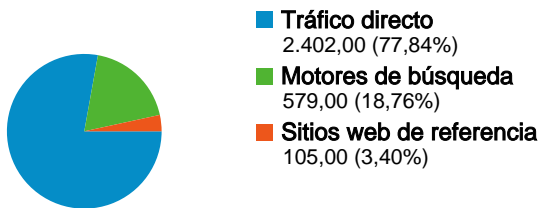

Uso del sitio

- 3.086 Visitas**
 Anterior: 3.383 (-8,78%)
- 6.133 Páginas vistas**
 Anterior: 6.770 (-9,41%)
- 1,99 Páginas/visita**
 Anterior: 2,00 (-0,69%)
- 68,89% Porcentaje de rebote**
 Anterior: 69,76% (-1,25%)
- 00:02:07 Promedio de tiempo en el sitio**
 Anterior: 00:02:11 (-3,04%)
- 38,53% Porcentaje de visitas nuevas**
 Anterior: 36,65% (5,12%)

Visión general de usuarios

Usuarios del sitio web
1.608

Visión general de las fuentes de tráfico

Gráfico de visitas por ubicación

Visión general del contenido		
Páginas	Páginas vistas	Porcentaje de páginas vistas
/home/index.php		
15/11/2010 - 21/11/2010	3.601	58,72%
08/11/2010 - 14/11/2010	4.178	61,71%
Porcentaje de cambios	-13,81%	-4,86%
/home/gobernacion.php?id_item=147		
15/11/2010 - 21/11/2010	351	5,72%
08/11/2010 - 14/11/2010	256	3,78%
Porcentaje de cambios	37,11%	51,35%
/home/consultar.php?registros=10		
15/11/2010 - 21/11/2010	196	3,20%
08/11/2010 - 14/11/2010	152	2,25%
Porcentaje de cambios	28,95%	42,34%
/home/consultar_tramites.php?registros=10		
15/11/2010 - 21/11/2010	185	3,02%
08/11/2010 - 14/11/2010	193	2,85%
Porcentaje de cambios	-4,15%	5,81%
/home/consultar_tramites.php?tipotramite=true®istros=10		
15/11/2010 - 21/11/2010	183	2,98%
08/11/2010 - 14/11/2010	137	2,02%
Porcentaje de cambios	33,58%	47,45%

1.608 usuarios han visitado este sitio.

- 3.086** Visitas
Anterior: 3.383 (-8,78%)
- 1.608** Usuario único absoluto
Anterior: 1.709 (-5,91%)
- 6.133** Páginas vistas
Anterior: 6.770 (-9,41%)
- 1,99** Promedio de páginas vistas
Anterior: 2,00 (-0,69%)
- 00:02:07** Tiempo en el sitio
Anterior: 00:02:11 (-3,04%)
- 68,89%** Porcentaje de rebote
Anterior: 69,76% (-1,25%)
- 38,53%** Nuevas visitas
Anterior: 36,65% (5,12%)