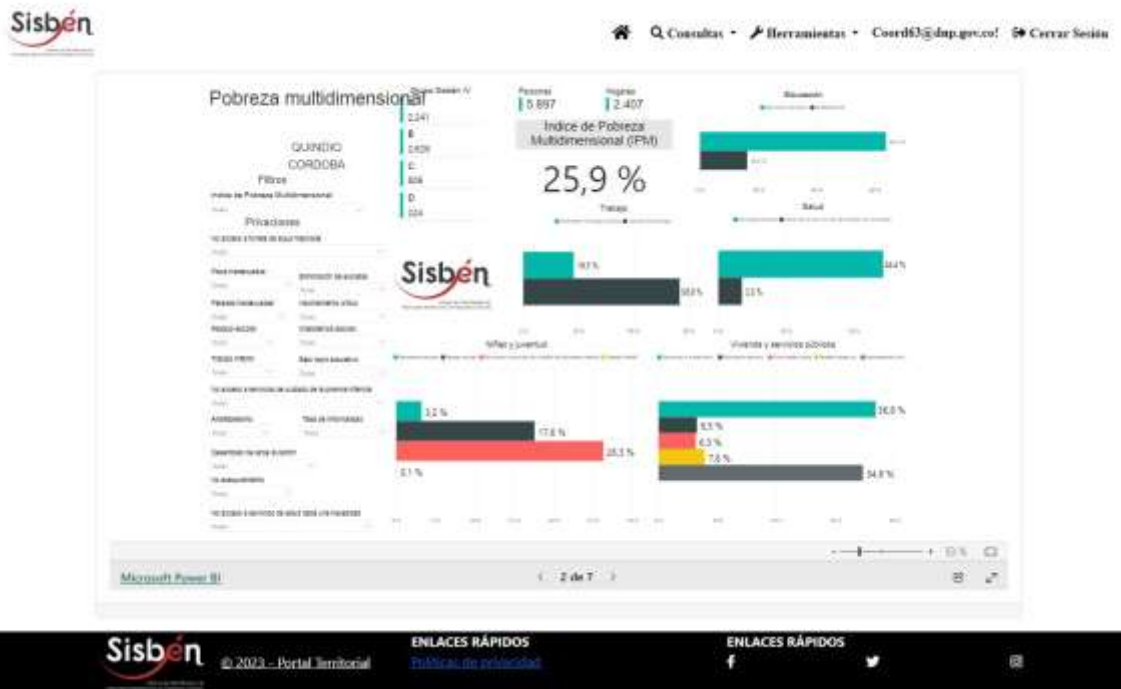

REGISTRO ESTADÍSTICO SISBEN – CÓRDOBA – NOVIEMBRE 2023

Fuente: Portal Territorial Sisbén-DNP

REGISTRO ESTADÍSTICO SISBEN – CÓRDOBA – NOVIEMBRE 2023

Fuente: Portal Territorial Sisbén-DNP

REGISTRO ESTADÍSTICO SISBEN – CÓRDOBA – NOVIEMBRE 2023

Fuente: Portal Territorial Sisbén-DNP

REGISTRO ESTADÍSTICO SISBEN – CÓRDOBA – NOVIEMBRE 2023

Fuente: Portal Territorial Sisbén-DNP

REGISTRO ESTADÍSTICO SISBEN – CÓRDOBA – NOVIEMBRE 2023

Fuente: Portal Territorial Sisben-DNP