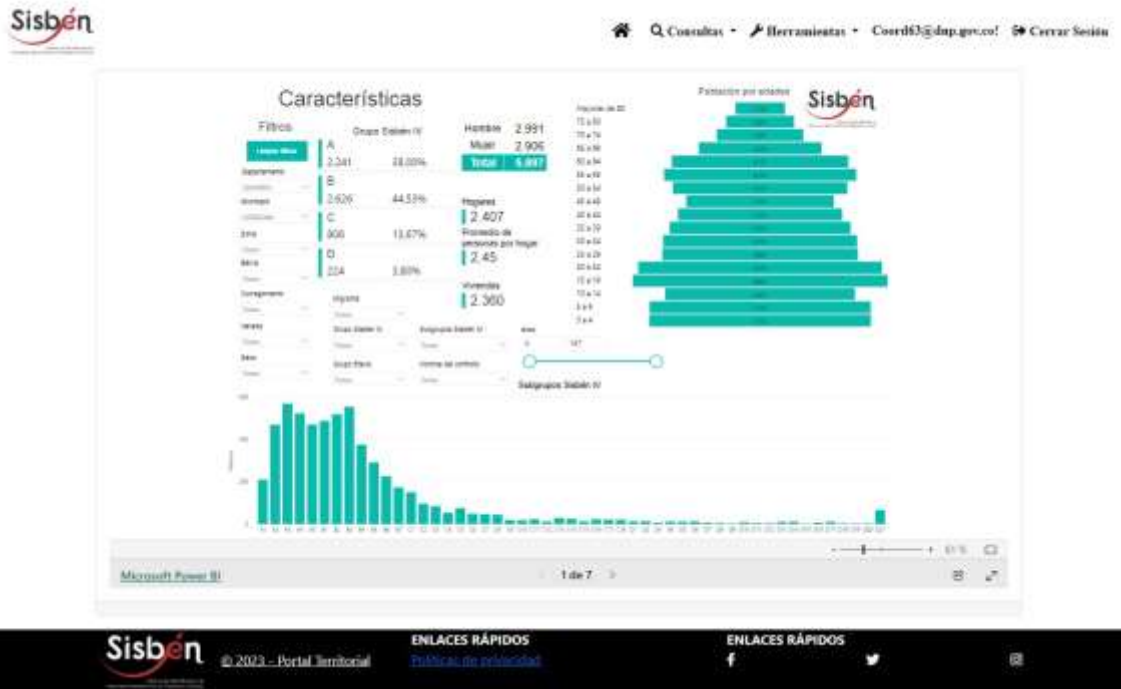

REGISTRO ESTADÍSTICO SISBEN – CÓRDOBA – NOVIEMBRE 2023

Fuente: Portal Territorial Sisbén-DNP

REGISTRO ESTADÍSTICO SISBEN – CÓRDOBA – NOVIEMBRE 2023

Fuente: Portal Territorial Sisbén-DNP

REGISTRO ESTADÍSTICO SISBEN – CÓRDOBA – NOVIEMBRE 2023