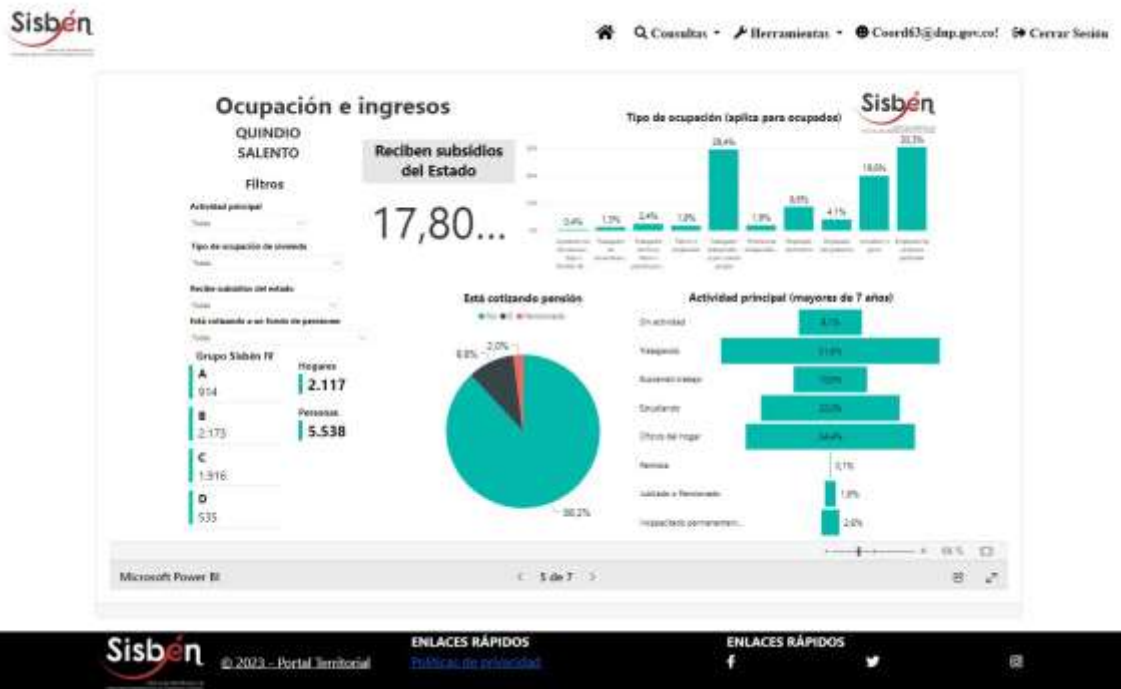

REGISTRO ESTADÍSTICO SISBÉN – SALENTO – MARZO 2023

Fuente: Portal Territorial Sisbén-DNP.

REGISTRO ESTADÍSTICO SISBÉN – SALENTO – MARZO 2023

Fuente: Portal Territorial Sisbén-DNP.

REGISTRO ESTADÍSTICO SISBÉN – SALENTO – MARZO 2023

Fuente: Portal Territorial Sisbén-DNP.

REGISTRO ESTADÍSTICO SISBÉN – SALENTO – MARZO 2023

Fuente: Portal Territorial Sisbén-DNP.

REGISTRO ESTADÍSTICO SISBÉN – SALENTO – MARZO 2023

Fuente: Portal Territorial Sisbén-DNP.