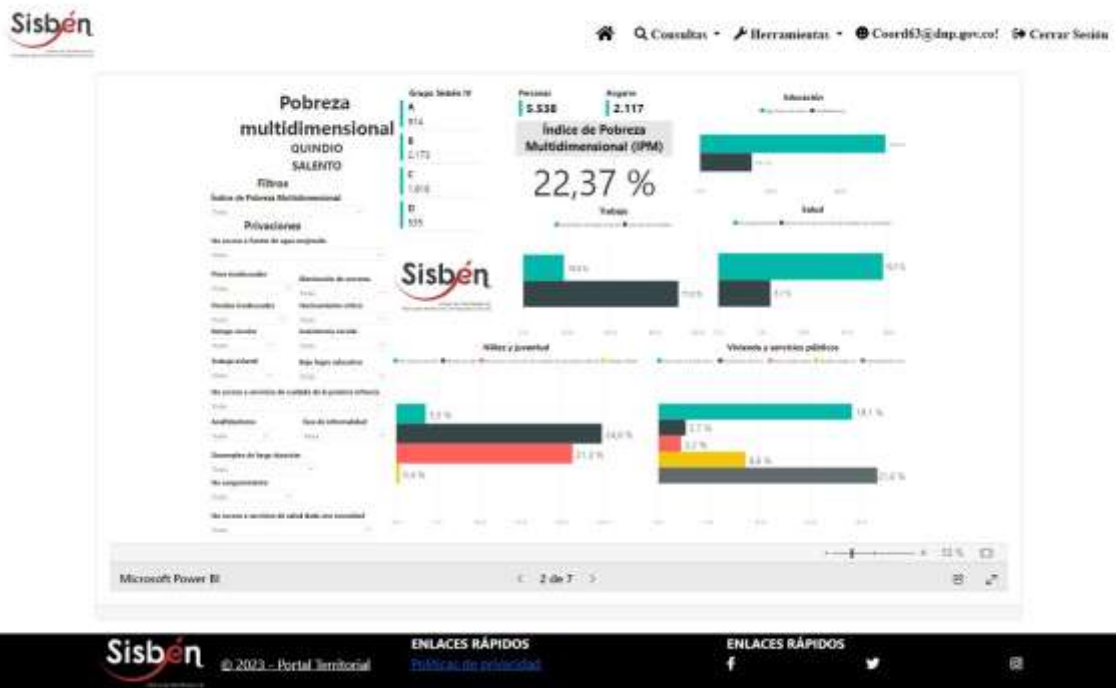

REGISTRO ESTADÍSTICO SISBÉN – SALENTO – MARZO 2023

Fuente: Portal Territorial Sisbén-DNP.

REGISTRO ESTADÍSTICO SISBÉN – SALENTO – MARZO 2023

Fuente: Portal Territorial Sisbén-DNP.

REGISTRO ESTADÍSTICO SISBÉN – SALENTO – MARZO 2023

Fuente: Portal Territorial Sisbén-DNP.

REGISTRO ESTADÍSTICO SISBÉN – SALENTO – MARZO 2023

Fuente: Portal Territorial Sisbén-DNP.

REGISTRO ESTADÍSTICO SISBÉN – SALENTO – MARZO 2023

Fuente: Portal Territorial Sisbén-DNP.