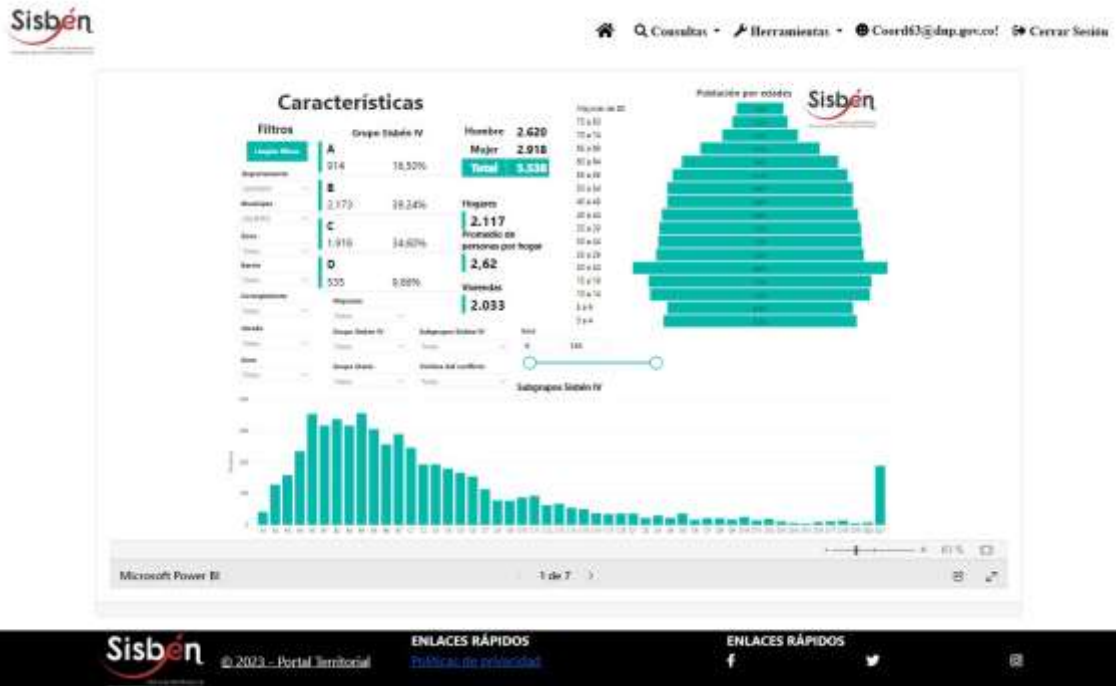

REGISTRO ESTADÍSTICO SISBÉN – SALENTO – MARZO 2023

Fuente: Portal Territorial Sisbén-DNP.

REGISTRO ESTADÍSTICO SISBÉN – SALENTO – MARZO 2023

Fuente: Portal Territorial Sisbén-DNP.

REGISTRO ESTADÍSTICO SISBÉN – SALENTO – MARZO 2023

Fuente: Portal Territorial Sisbén-DNP.

REGISTRO ESTADÍSTICO SISBÉN – SALENTO – MARZO 2023

Fuente: Portal Territorial Sisbén-DNP.

REGISTRO ESTADÍSTICO SISBÉN – SALENTO – MARZO 2023

Fuente: Portal Territorial Sisbén-DNP.