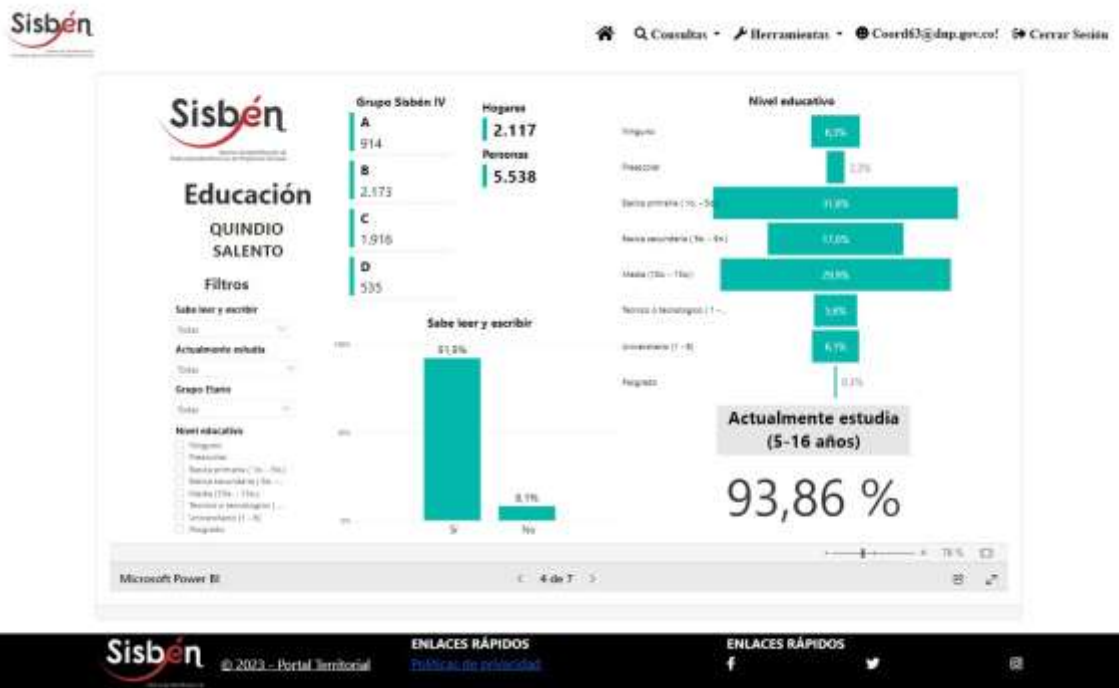

REGISTRO ESTADÍSTICO SISBÉN – SALENTO – MARZO 2023

Fuente: Portal Territorial Sisbén-DNP.

REGISTRO ESTADÍSTICO SISBÉN – SALENTO – MARZO 2023

Fuente: Portal Territorial Sisbén-DNP.

REGISTRO ESTADÍSTICO SISBÉN – SALENTO – MARZO 2023

Fuente: Portal Territorial Sisbén-DNP.

REGISTRO ESTADÍSTICO SISBÉN – SALENTO – MARZO 2023

Fuente: Portal Territorial Sisbén-DNP.

REGISTRO ESTADÍSTICO SISBÉN – SALENTO – MARZO 2023

Fuente: Portal Territorial Sisbén-DNP.