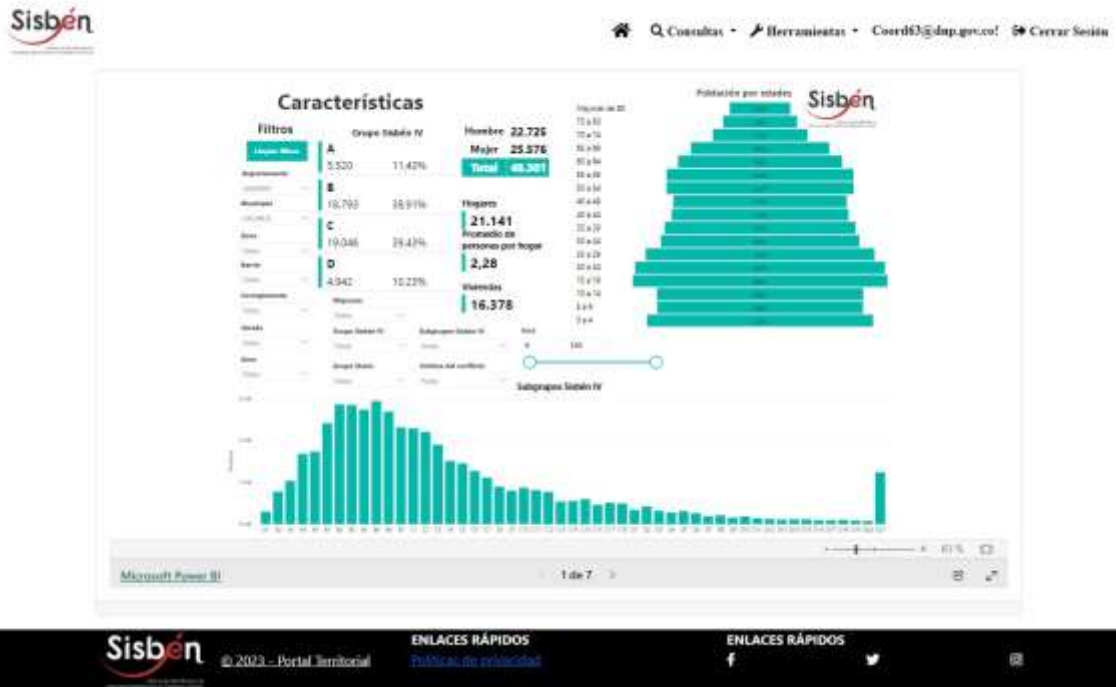

REGISTRO ESTADÍSTICO SISBEN – CALARCÁ – JUNIO 2023

Fuente: Portal Territorial Sisben –DNP.

REGISTRO ESTADÍSTICO SISBEN – CALARCÁ – JUNIO 2023

Fuente: Portal Territorial Sisben –DNP.

REGISTRO ESTADÍSTICO SISBEN – CALARCÁ – JUNIO 2023