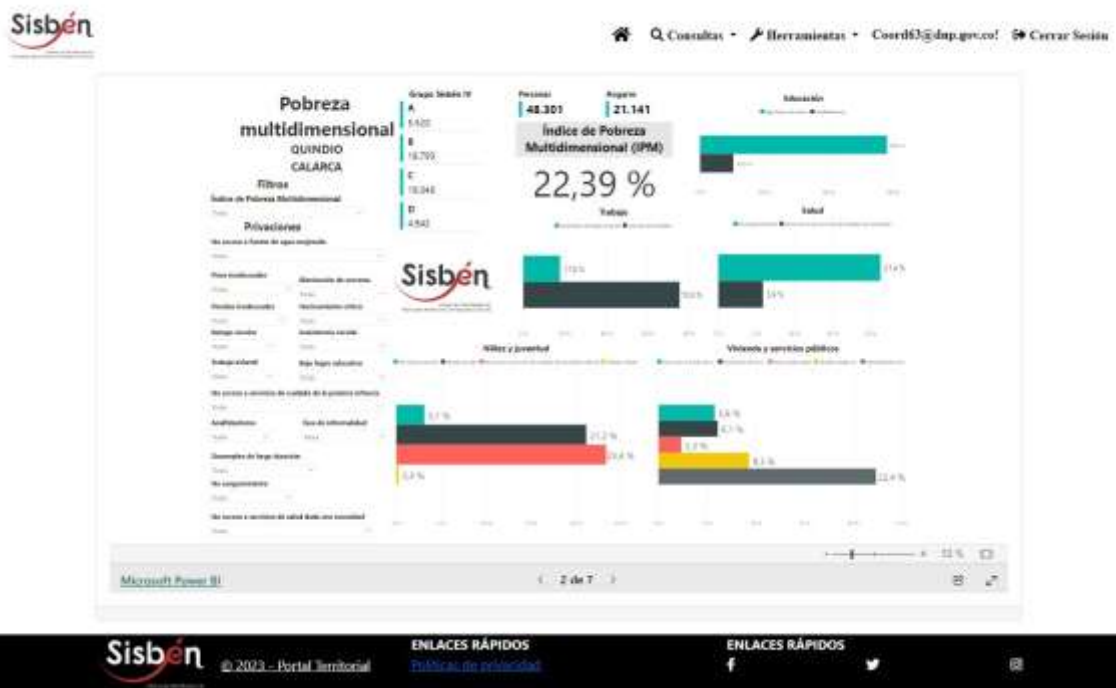

REGISTRO ESTADÍSTICO SISBEN – CALARCÁ – JUNIO 2023

Fuente: Portal Territorial Sisben –DNP.

REGISTRO ESTADÍSTICO SISBEN – CALARCÁ – JUNIO 2023

Fuente: Portal Territorial Sisben –DNP.

REGISTRO ESTADÍSTICO SISBEN – CALARCÁ – JUNIO 2023