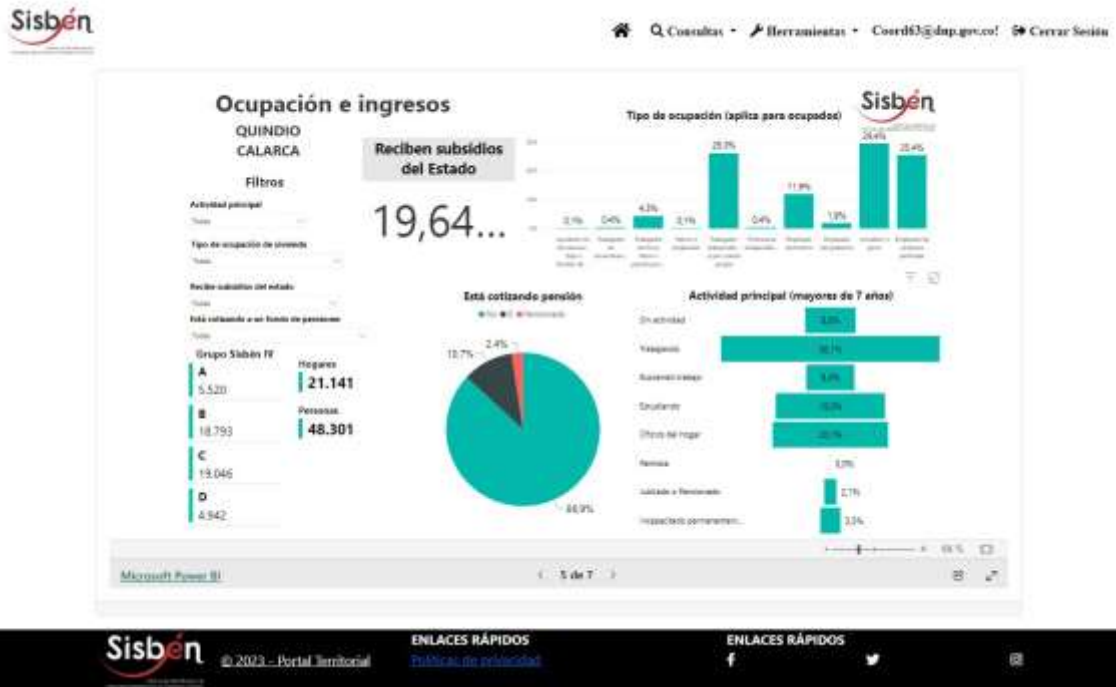

Fuente: Portal Territorial Sisbén –DNP.

REGISTRO ESTADÍSTICO SISBEN – CALARCÁ – JUNIO 2023

Fuente: Portal Territorial Sisbén –DNP.