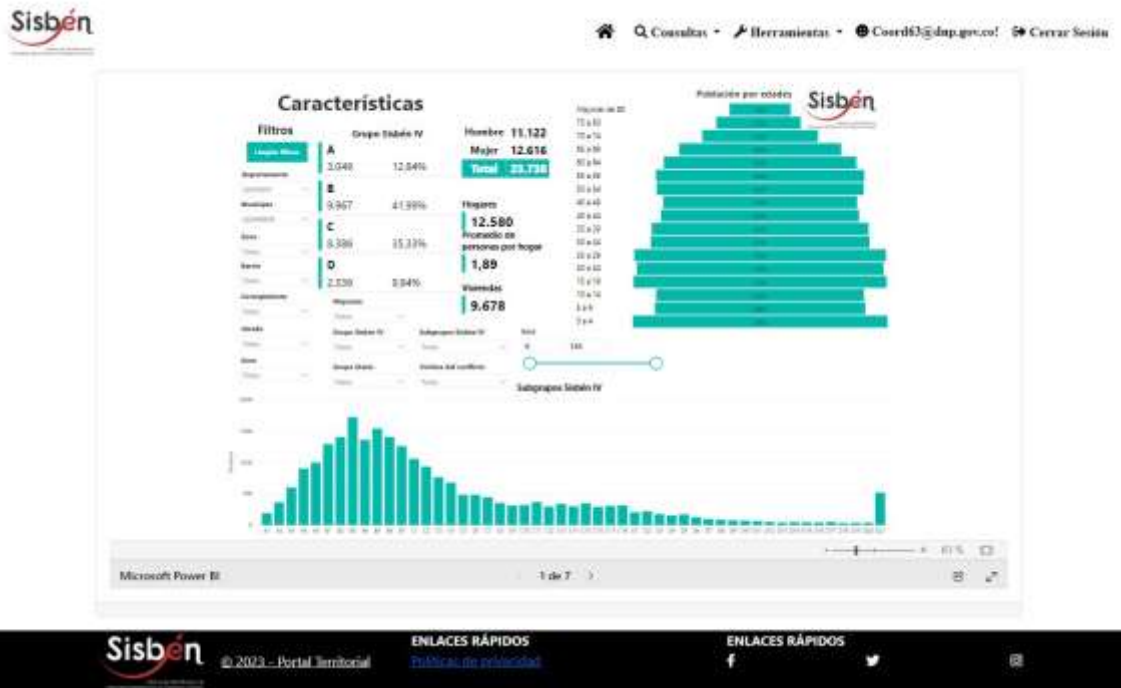

REGISTRO ESTADÍSTICO SISBEN – QUIMBAYA – FEBRERO 2023

Fuente: Portal Territorial Sisbén-DNP.

REGISTRO ESTADÍSTICO SISBEN – QUIMBAYA – FEBRERO 2023

Fuente: Portal Territorial Sisbén-DNP.

REGISTRO ESTADÍSTICO SISBEN – QUIMBAYA – FEBRERO 2023