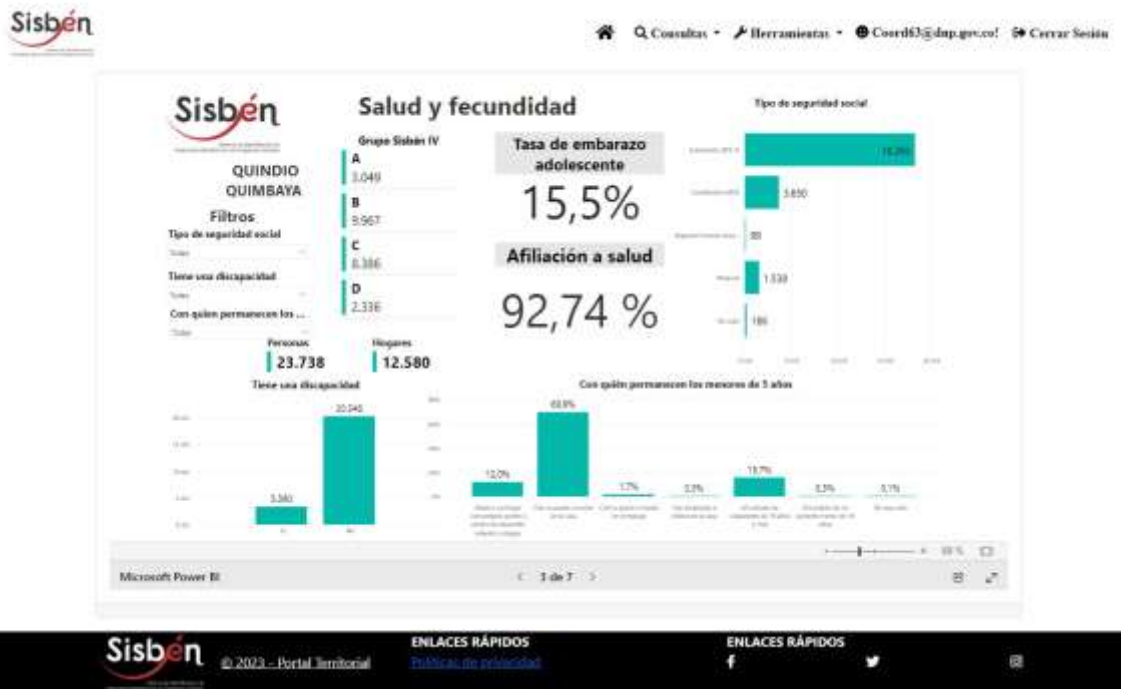

REGISTRO ESTADÍSTICO SISBEN – QUIMBAYA – FEBRERO 2023

Fuente: Portal Territorial Sisbén-DNP.

REGISTRO ESTADÍSTICO SISBEN – QUIMBAYA – FEBRERO 2023

Fuente: Portal Territorial Sisbén-DNP.

REGISTRO ESTADÍSTICO SISBEN – QUIMBAYA – FEBRERO 2023

Fuente: Portal Territorial Sisben-DNP.

REGISTRO ESTADÍSTICO SISBEN – QUIMBAYA – FEBRERO 2023

Fuente: Portal Territorial Sisben-DNP.

REGISTRO ESTADÍSTICO SISBEN – QUIMBAYA – FEBRERO 2023

Fuente: Portal Territorial Sisbén-DNP.