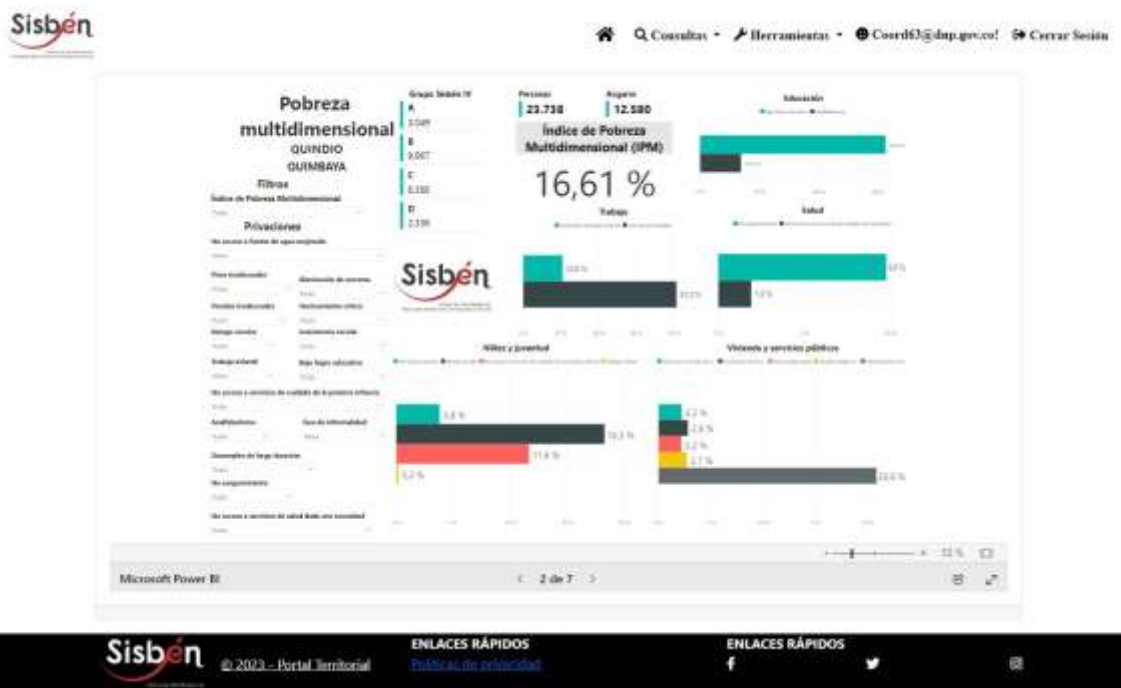

REGISTRO ESTADÍSTICO SISBEN – QUIMBAYA – FEBRERO 2023

Fuente: Portal Territorial Sisbén-DNP.

REGISTRO ESTADÍSTICO SISBEN – QUIMBAYA – FEBRERO 2023

Fuente: Portal Territorial Sisbén-DNP.

REGISTRO ESTADÍSTICO SISBEN – QUIMBAYA – FEBRERO 2023

Fuente: Portal Territorial Sisben-DNP.

REGISTRO ESTADÍSTICO SISBEN – QUIMBAYA – FEBRERO 2023

Fuente: Portal Territorial Sisben-DNP.

REGISTRO ESTADÍSTICO SISBEN – QUIMBAYA – FEBRERO 2023

Fuente: Portal Territorial Sisbén-DNP.