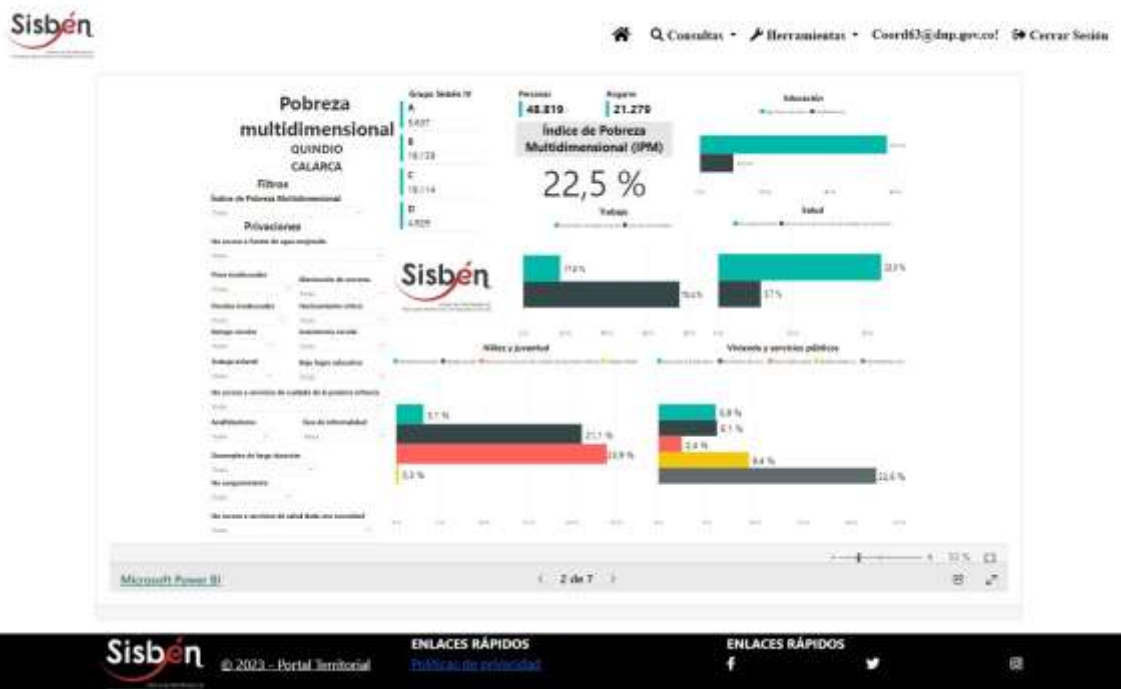

REGISTRO ESTADÍSTICO SISBEN –CALARCÁ –AGOSTO 2023

Fuente: Portal Territorial Sisbén-DNP.

REGISTRO ESTADÍSTICO SISBEN –CALARCÁ –AGOSTO 2023

Fuente: Portal Territorial Sisbén-DNP.

REGISTRO ESTADÍSTICO SISBEN –CALARCÁ –AGOSTO 2023