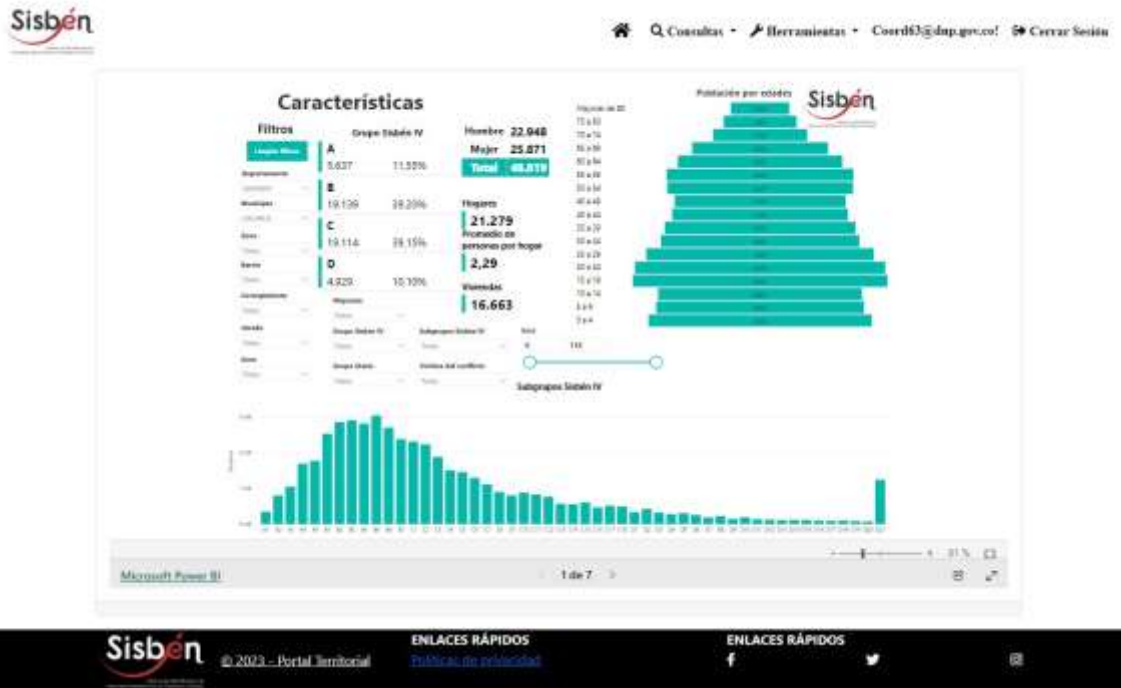

REGISTRO ESTADÍSTICO SISBEN –CALARCÁ –AGOSTO 2023

Fuente: Portal Territorial Sisbén-DNP.

REGISTRO ESTADÍSTICO SISBEN –CALARCÁ –AGOSTO 2023

Fuente: Portal Territorial Sisbén-DNP.

REGISTRO ESTADÍSTICO SISBEN –CALARCÁ –AGOSTO 2023