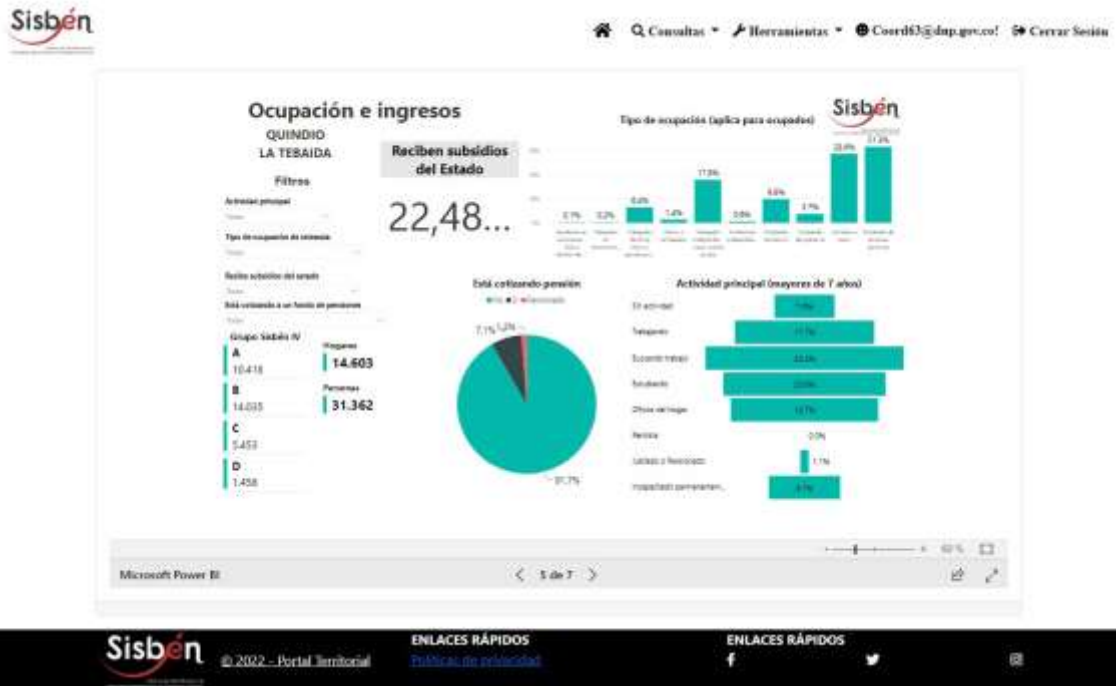

REGISTRÓ ESTADÍSTICO SISBEN- LA TEBAIDA –SEPTIEMBRE 2022

Fuente: Portal Territorial Sisbén-DNP

REGISTRÓ ESTADÍSTICO SISBEN- LA TEBAIDA –SEPTIEMBRE 2022

Fuente: Portal Territorial Sisbén-DNP

REGISTRÓ ESTADÍSTICO SISBEN- LA TEBAIDA –SEPTIEMBRE 2022

Fuente: Portal Territorial Sisbén-DNP

REGISTRÓ ESTADÍSTICO SISBEN- LA TEBAIDA –SEPTIEMBRE 2022

Fuente: Portal Territorial Sisbén-DNP

REGISTRÓ ESTADÍSTICO SISBEN- LA TEBAIDA –SEPTIEMBRE 2022

Fuente: Portal Territorial Sisbén-DNP