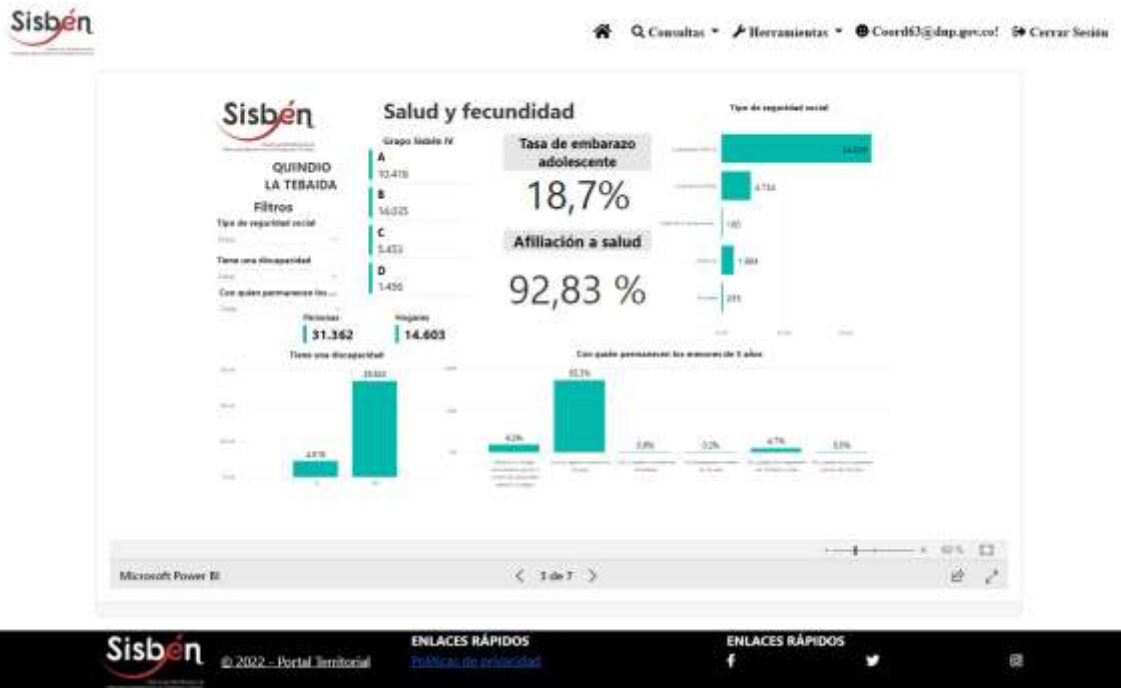

REGISTRÓ ESTADÍSTICO SISBEN- LA TEBAIDA –SEPTIEMBRE 2022

Fuente: Portal Territorial Sisbén-DNP

REGISTRÓ ESTADÍSTICO SISBEN- LA TEBAIDA –SEPTIEMBRE 2022

Fuente: Portal Territorial Sisbén-DNP

REGISTRÓ ESTADÍSTICO SISBEN- LA TEBAIDA –SEPTIEMBRE 2022

Fuente: Portal Territorial Sisbén-DNP

REGISTRÓ ESTADÍSTICO SISBEN- LA TEBAIDA –SEPTIEMBRE 2022

Fuente: Portal Territorial Sisbén-DNP

REGISTRÓ ESTADÍSTICO SISBEN- LA TEBAIDA –SEPTIEMBRE 2022

Fuente: Portal Territorial Sisbén-DNP