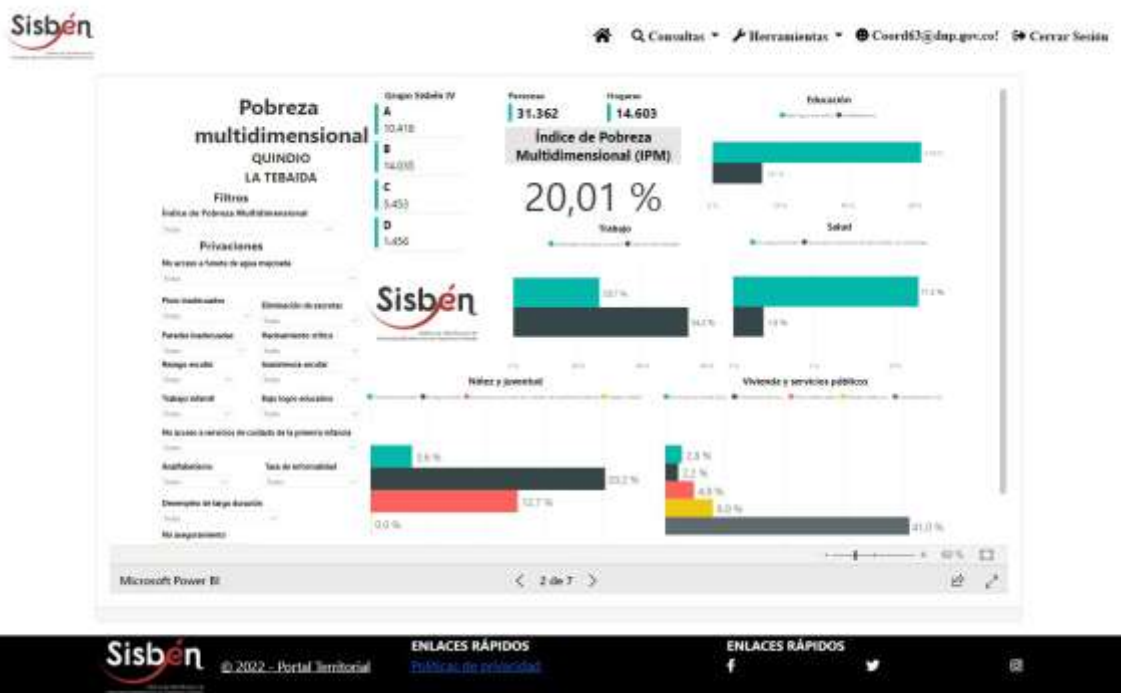

REGISTRÓ ESTADÍSTICO SISBEN- LA TEBAIDA –SEPTIEMBRE 2022

Fuente: Portal Territorial Sisbén-DNP

REGISTRÓ ESTADÍSTICO SISBEN- LA TEBAIDA –SEPTIEMBRE 2022

Fuente: Portal Territorial Sisbén-DNP

REGISTRÓ ESTADÍSTICO SISBEN- LA TEBAIDA –SEPTIEMBRE 2022

Fuente: Portal Territorial Sisbén-DNP

REGISTRÓ ESTADÍSTICO SISBEN- LA TEBAIDA –SEPTIEMBRE 2022

Fuente: Portal Territorial Sisbén-DNP

REGISTRÓ ESTADÍSTICO SISBEN- LA TEBAIDA –SEPTIEMBRE 2022

Fuente: Portal Territorial Sisbén-DNP