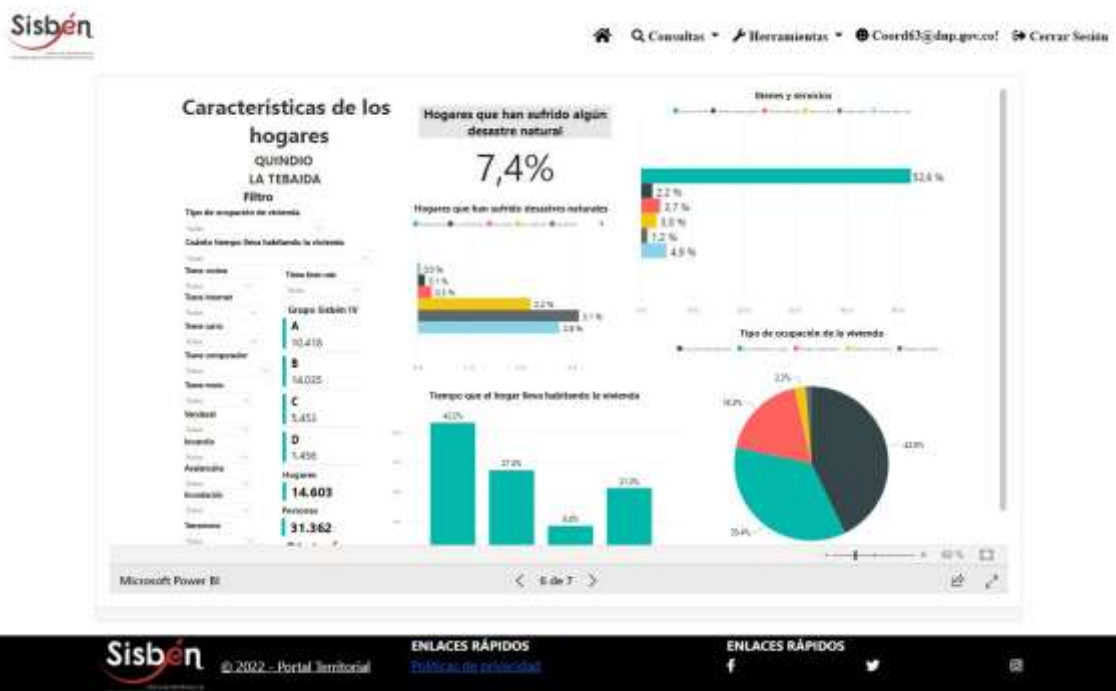

REGISTRÓ ESTADÍSTICO SISBEN- LA TEBAIDA –SEPTIEMBRE 2022

Fuente: Portal Territorial Sisbén-DNP