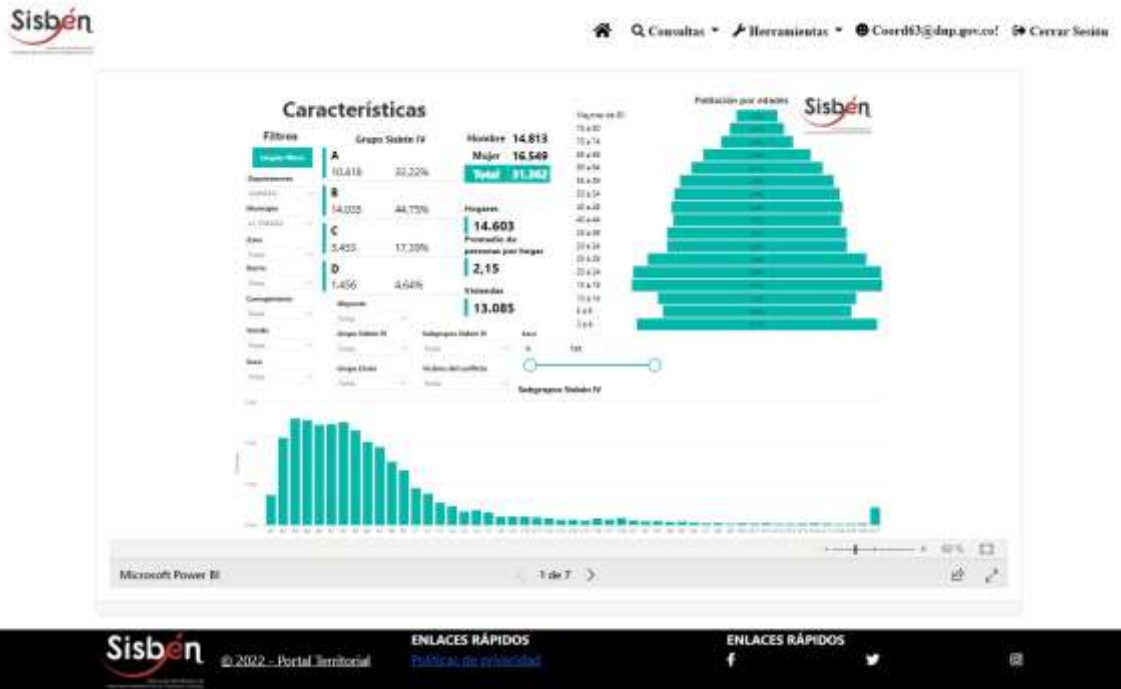

REGISTRÓ ESTADÍSTICO SISBEN- LA TEBAIDA –SEPTIEMBRE 2022

Fuente: Portal Territorial Sisbén-DNP

REGISTRÓ ESTADÍSTICO SISBEN- LA TEBAIDA –SEPTIEMBRE 2022

Fuente: Portal Territorial Sisbén-DNP

REGISTRÓ ESTADÍSTICO SISBEN- LA TEBAIDA –SEPTIEMBRE 2022

Fuente: Portal Territorial Sisbén-DNP

REGISTRÓ ESTADÍSTICO SISBEN- LA TEBAIDA –SEPTIEMBRE 2022

Fuente: Portal Territorial Sisbén-DNP

REGISTRÓ ESTADÍSTICO SISBEN- LA TEBAIDA –SEPTIEMBRE 2022

Fuente: Portal Territorial Sisbén-DNP