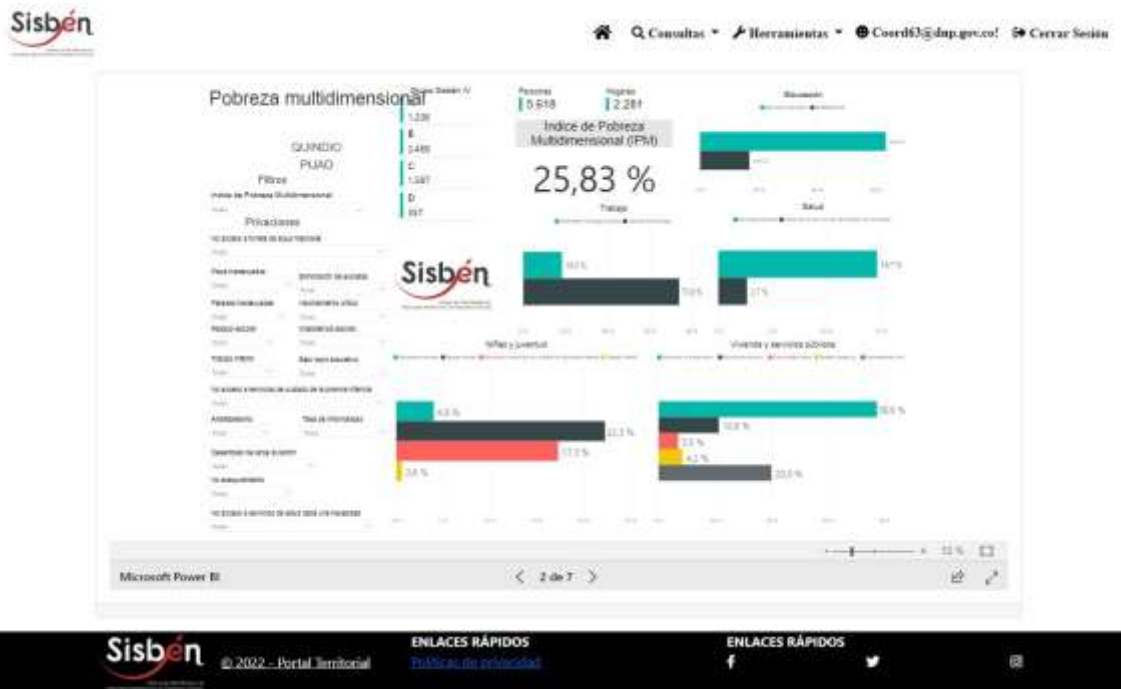

REGISTRO ESTADÍSTICO SISBEN – PIJAO – NOVIEMBRE 2022

Fuente: Portal Territorial Sisbén-DNP

REGISTRO ESTADÍSTICO SISBEN – PIJAO – NOVIEMBRE 2022

Fuente: Portal Territorial Sisbén-DNP

REGISTRO ESTADÍSTICO SISBEN – PIJAO – NOVIEMBRE 2022

Fuente: Portal Territorial Sisbén-DNP

REGISTRO ESTADÍSTICO SISBEN – PIJAO – NOVIEMBRE 2022

Fuente: Portal Territorial Sisbén-DNP

REGISTRO ESTADÍSTICO SISBEN – PIJAO – NOVIEMBRE 2022

Fuente: Portal Territorial Sisbén-DNP