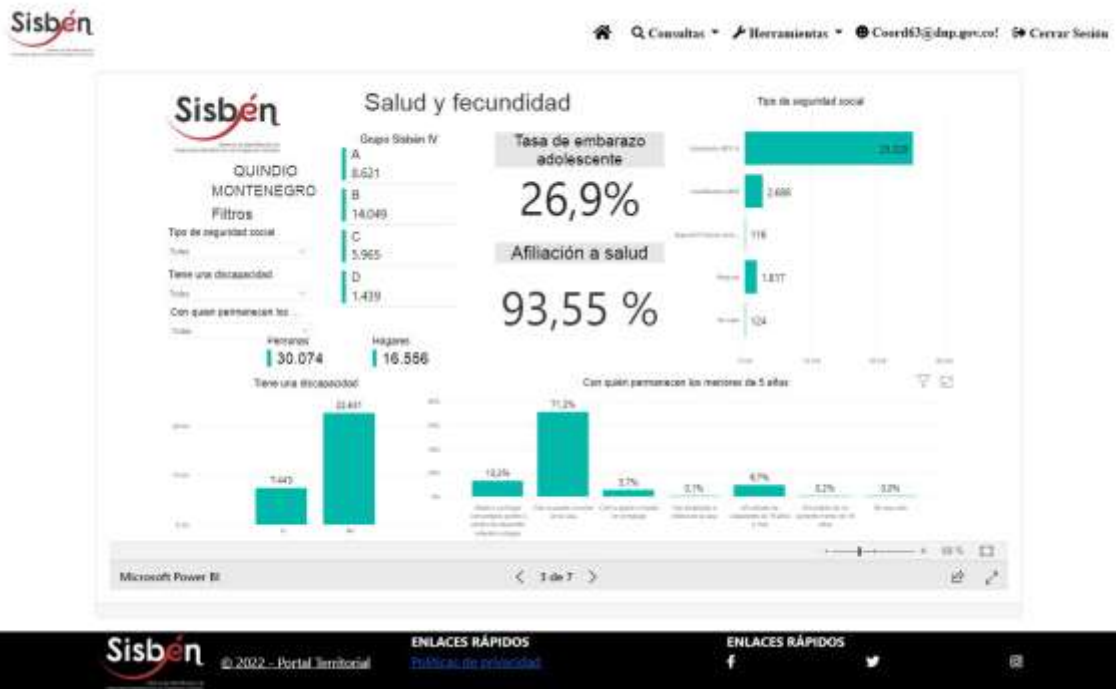

REGISTRO ESTADÍSTICO SISBEN – MONTENEGRO –NOVIEMBRE 2022

Fuente: Portal Territorial Sisben-DNP

REGISTRO ESTADÍSTICO SISBEN – MONTENEGRO –NOVIEMBRE 2022

Fuente: Portal Territorial Sisben-DNP

REGISTRO ESTADÍSTICO SISBEN – MONTENEGRO –NOVIEMBRE 2022