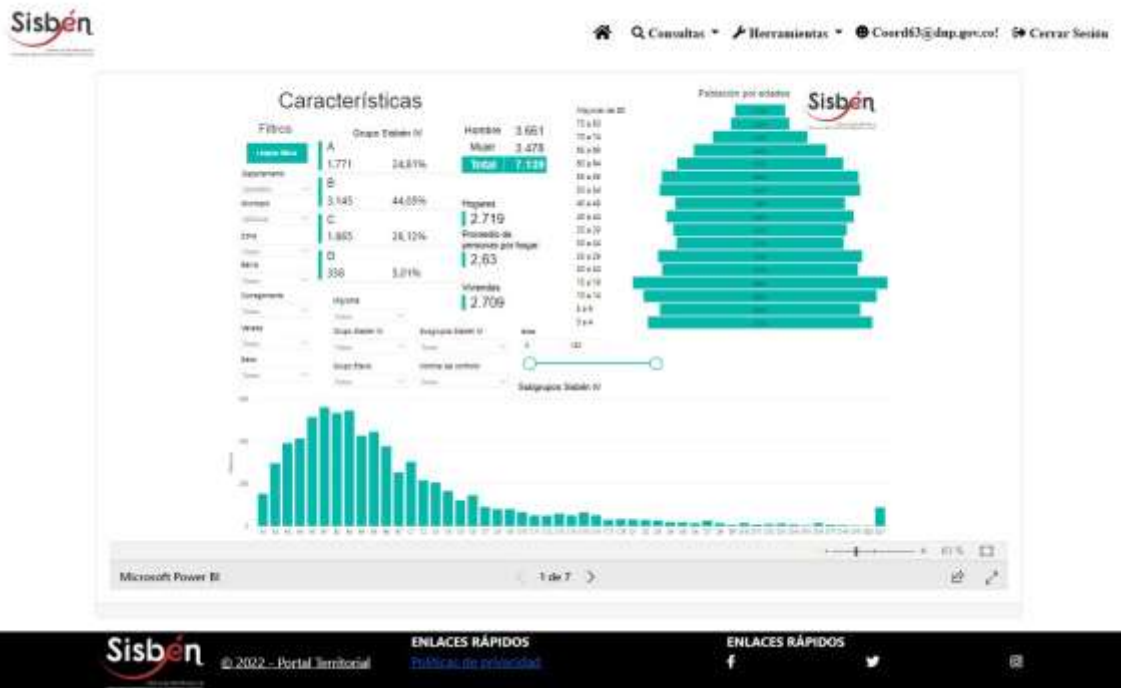

# REGISTRO ESTADÍSTICO SISBEN –GÉNOVA- NOVIEMBRE 2022

Fuente: Portal Territorial Sisbén-DNP