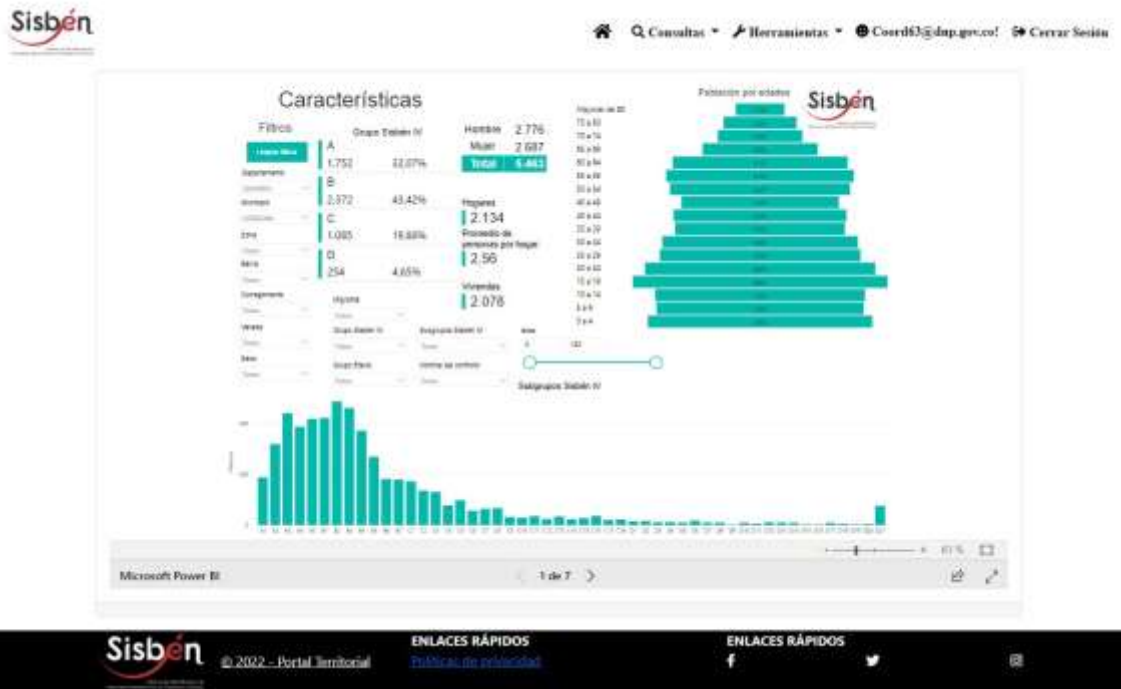

# REGISTRO ESTADÍSTICO SISBEN –CÓRDOBA- NOVIEMBRE 2022

Fuente: Portal Territorial Sisbén-DNP