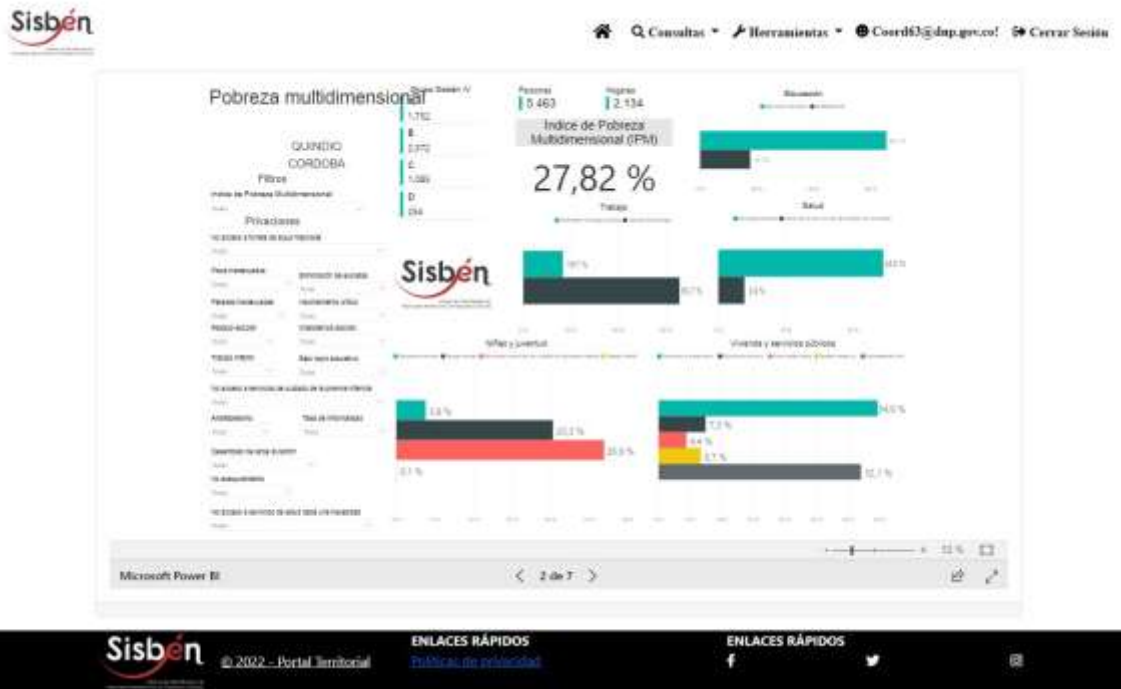

# REGISTRO ESTADÍSTICO SISBEN –CÓRDOBA- NOVIEMBRE 2022

Fuente: Portal Territorial Sisbén-DNP