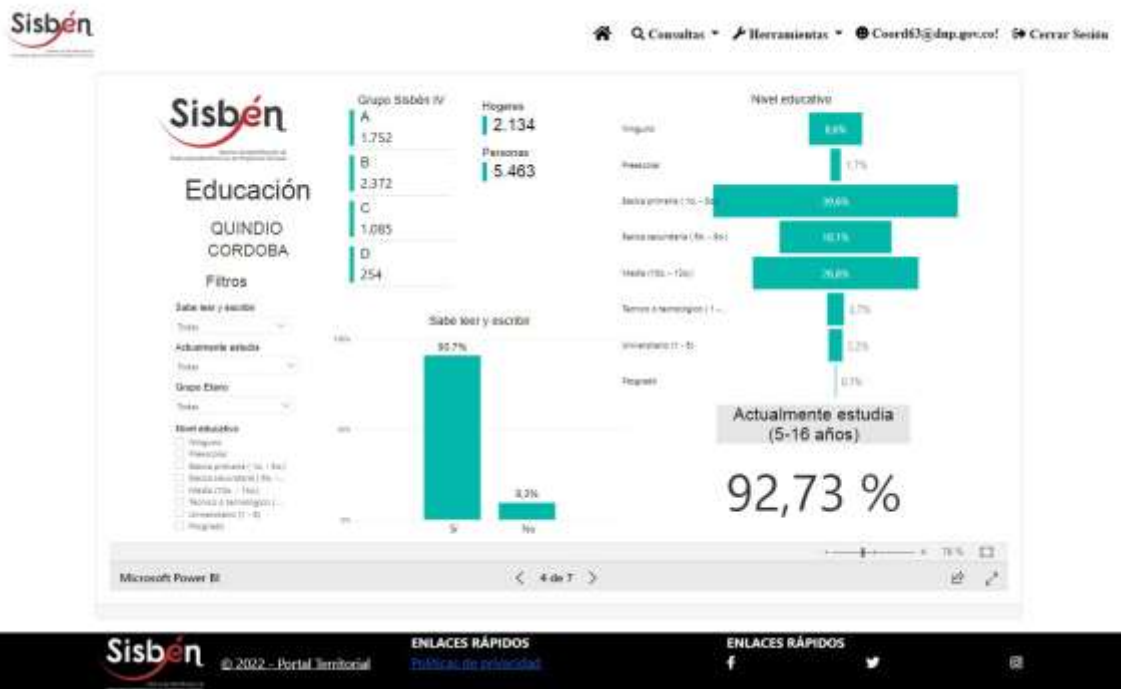

REGISTRO ESTADÍSTICO SISBEN –CÓRDOBA- NOVIEMBRE 2022

Fuente: Portal Territorial Sisbén-DNP