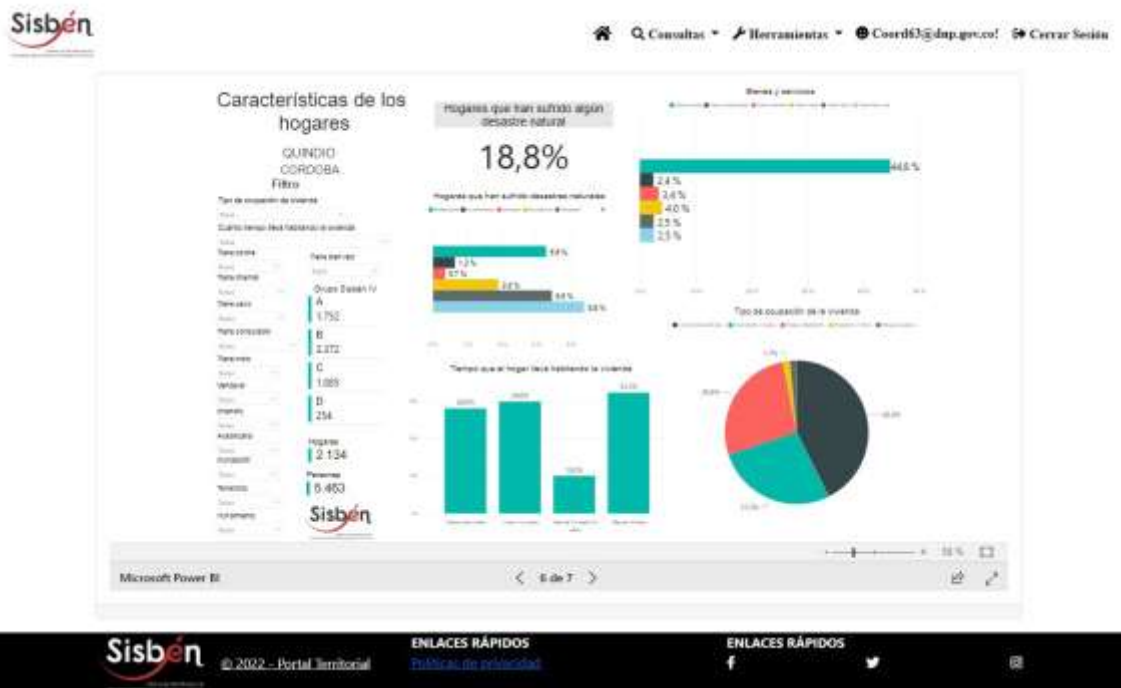

REGISTRO ESTADÍSTICO SISBEN –CÓRDOBA- NOVIEMBRE 2022

Fuente: Portal Territorial Sisbén-DNP