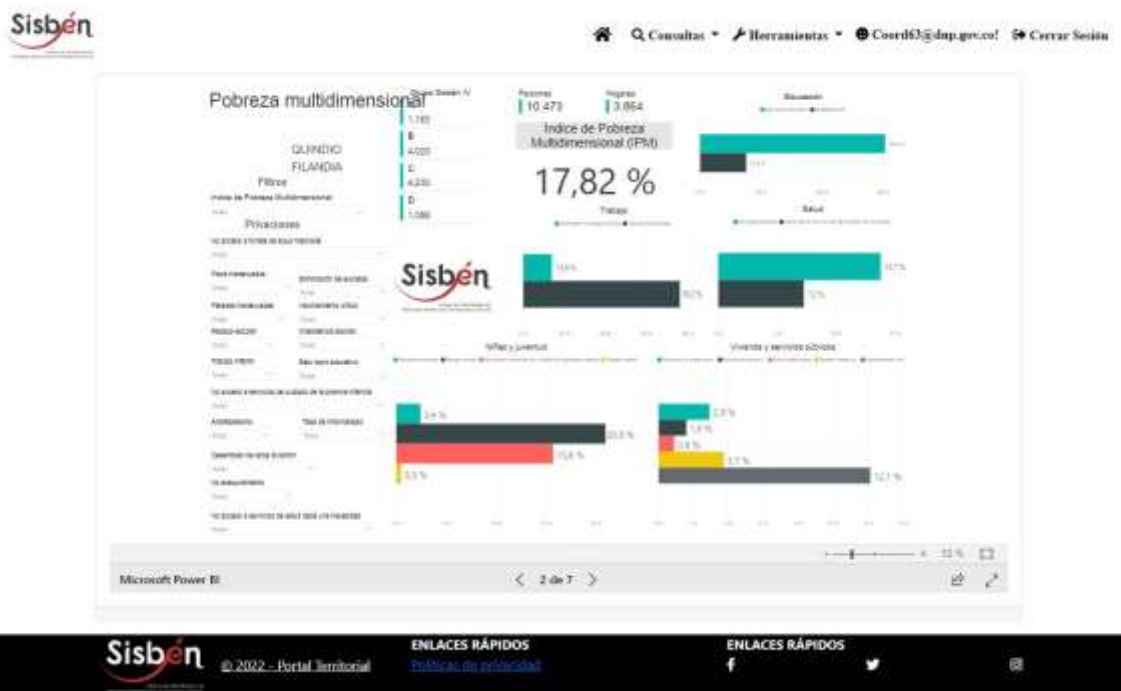

REGISTRO ESTADÍSTICO SISBÉN –FILANDIA – DICIEMBRE 2022

Fuente: Portal Territorial Sisbén- DNP

REGISTRO ESTADÍSTICO SISBÉN –FILANDIA – DICIEMBRE 2022

Fuente: Portal Territorial Sisbén- DNP

REGISTRO ESTADÍSTICO SISBÉN –FILANDIA – DICIEMBRE 2022

Fuente: Portal Territorial Sisbén- DNP

REGISTRO ESTADÍSTICO SISBÉN –FILANDIA – DICIEMBRE 2022

Fuente: Portal Territorial Sisbén- DNP

REGISTRO ESTADÍSTICO SISBÉN –FILANDIA – DICIEMBRE 2022

Fuente: Portal Territorial Sisbén- DNP