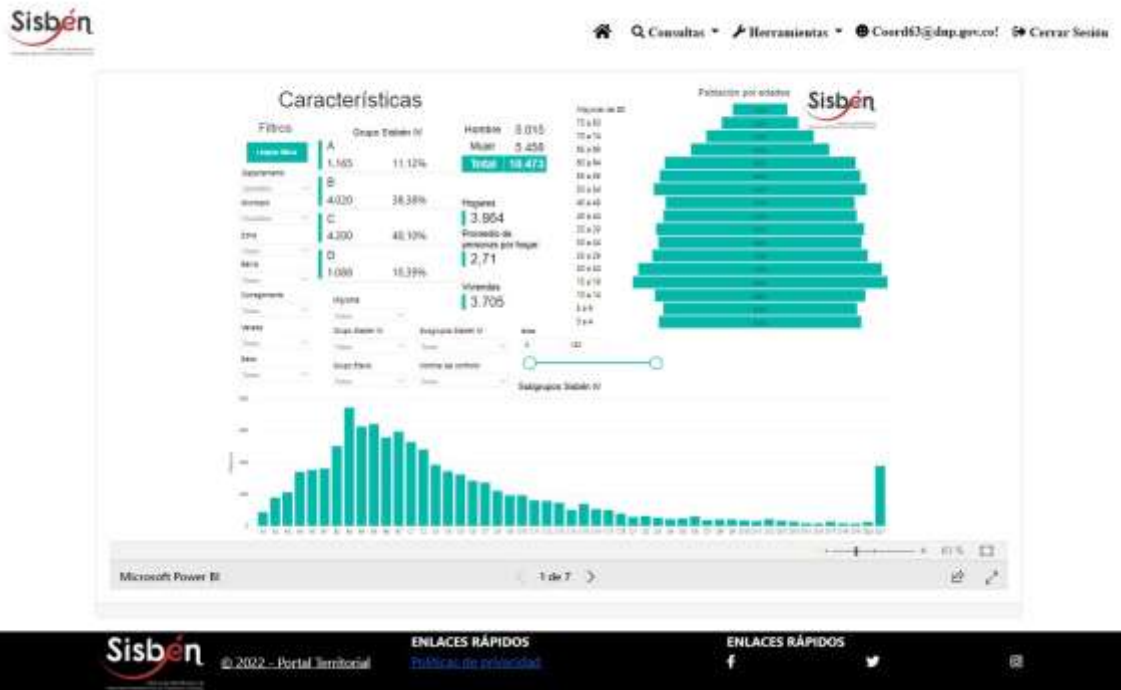

REGISTRO ESTADÍSTICO SISBÉN –FILANDIA – DICIEMBRE 2022

Fuente: Portal Territorial Sisbén- DNP

REGISTRO ESTADÍSTICO SISBÉN –FILANDIA – DICIEMBRE 2022

Fuente: Portal Territorial Sisbén- DNP

REGISTRO ESTADÍSTICO SISBÉN –FILANDIA – DICIEMBRE 2022