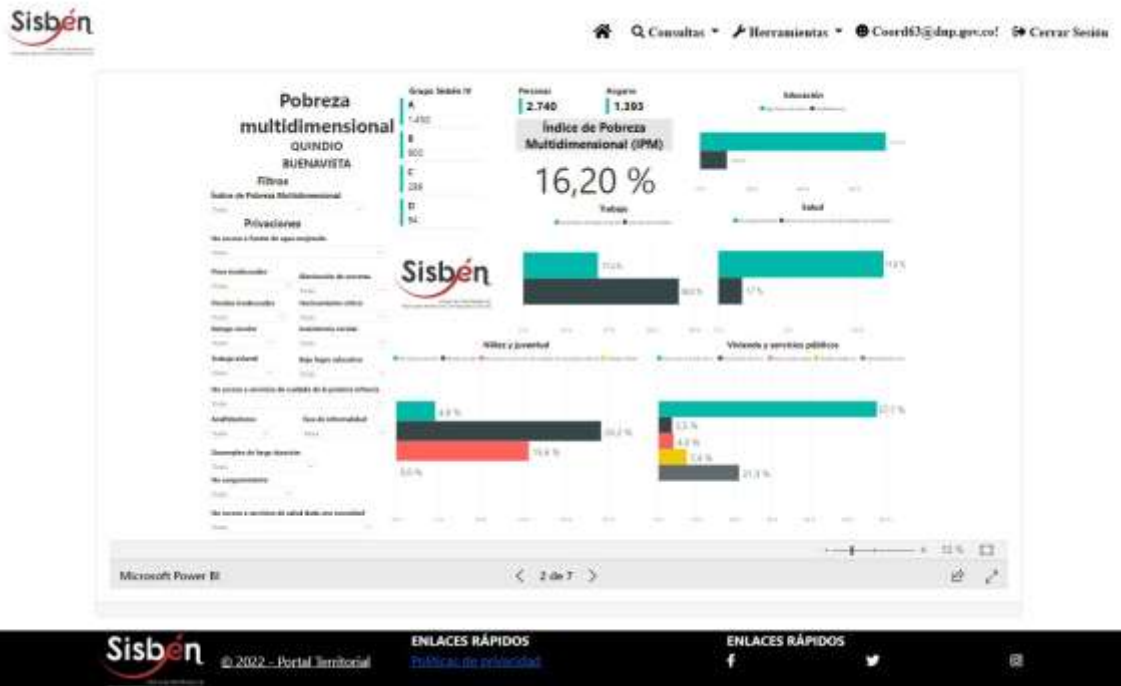

REGISTRO ESTADÍSTICO SISBEN –BUENAVISTA –DICIEMBRE 2022

Fuente: Portal Territorial Sisbén-DNP

REGISTRO ESTADÍSTICO SISBEN –BUENAVISTA –DICIEMBRE 2022

Fuente: Portal Territorial Sisbén-DNP

REGISTRO ESTADÍSTICO SISBEN –BUENAVISTA –DICIEMBRE 2022

Fuente: Portal Territorial Sisben-DNP

REGISTRO ESTADÍSTICO SISBEN –BUENAVISTA –DICIEMBRE 2022

Fuente: Portal Territorial Sisben-DNP

REGISTRO ESTADÍSTICO SISBEN –BUENAVISTA –DICIEMBRE 2022

Fuente: Portal Territorial Sisbén-DNP