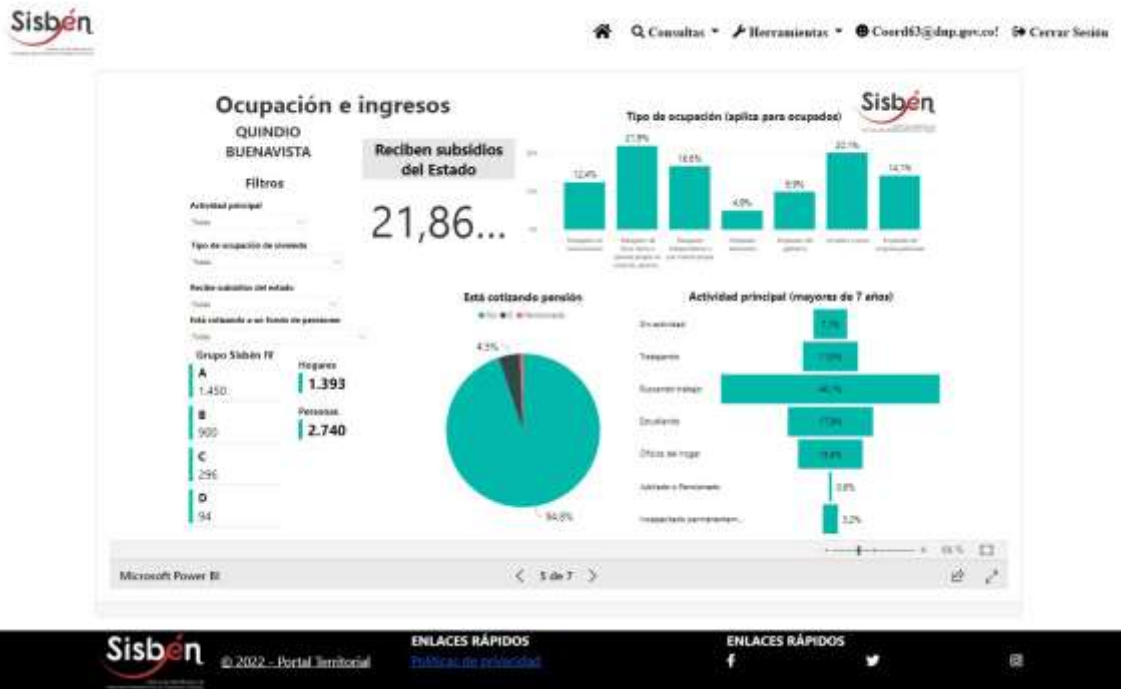

REGISTRO ESTADÍSTICO SISBEN –BUENAVISTA –DICIEMBRE 2022

Fuente: Portal Territorial Sisbén-DNP

REGISTRO ESTADÍSTICO SISBEN –BUENAVISTA –DICIEMBRE 2022

Fuente: Portal Territorial Sisbén-DNP

REGISTRO ESTADÍSTICO SISBEN –BUENAVISTA –DICIEMBRE 2022

Fuente: Portal Territorial Sisben-DNP

REGISTRO ESTADÍSTICO SISBEN –BUENAVISTA –DICIEMBRE 2022

Fuente: Portal Territorial Sisben-DNP

REGISTRO ESTADÍSTICO SISBEN –BUENAVISTA –DICIEMBRE 2022

Fuente: Portal Territorial Sisbén-DNP