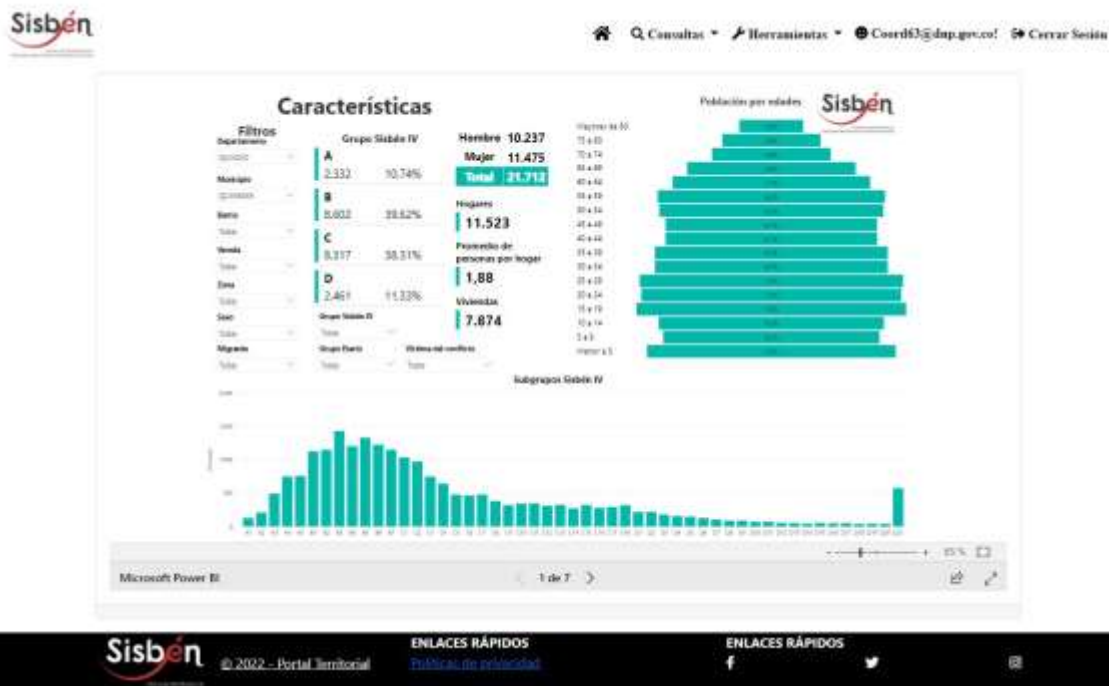

REGISTRO ESTADÍSTICO SISBEN –QUIMBAYA –MAYO-2022

Fuente: Portal Territorial –Sisbén-DNP

REGISTRO ESTADÍSTICO SISBEN –QUIMBAYA –MAYO-2022

Fuente: Portal Territorial –Sisbén-DNP

REGISTRO ESTADÍSTICO SISBEN –QUIMBAYA –MAYO-2022