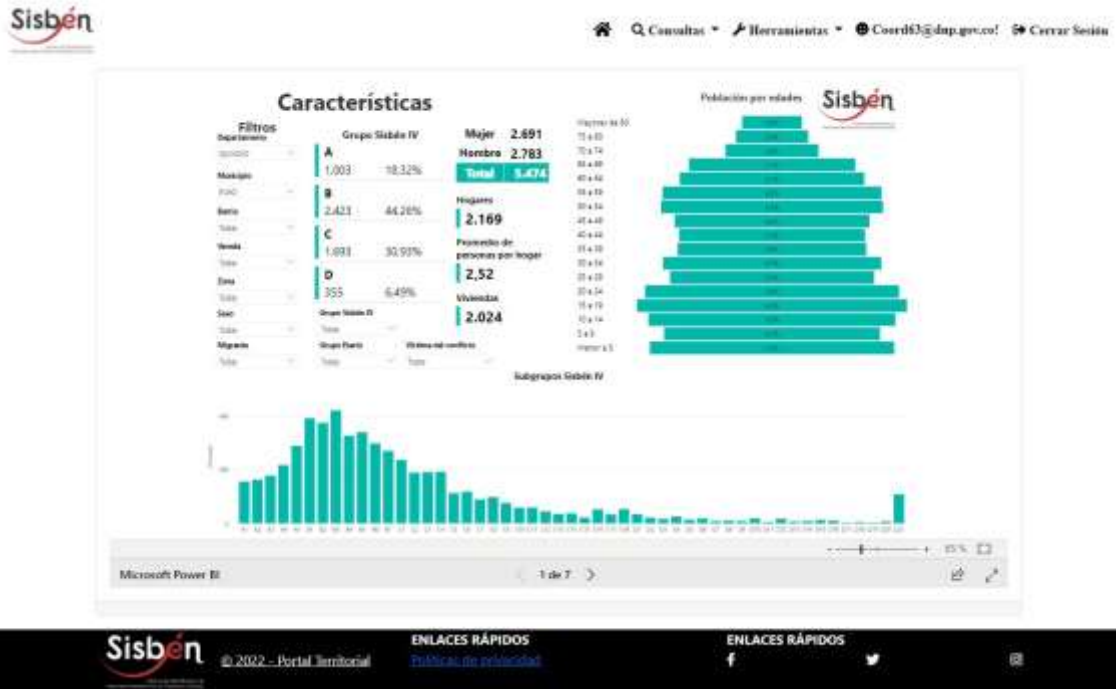

REGISTRO ESTADÍSTICO SISBEN –PIJAO –MAYO -2022

Fuente: Portal Territorial –Sisben –DNP

REGISTRO ESTADÍSTICO SISBEN –PIJAO –MAYO -2022

Fuente: Portal Territorial –Sisben –DNP

REGISTRO ESTADÍSTICO SISBEN –PIJAO –MAYO -2022

Fuente: Portal Territorial –Sisbén –DNP

REGISTRO ESTADÍSTICO SISBEN –PIJAO –MAYO -2022

Fuente: Portal Territorial –Sisbén –DNP