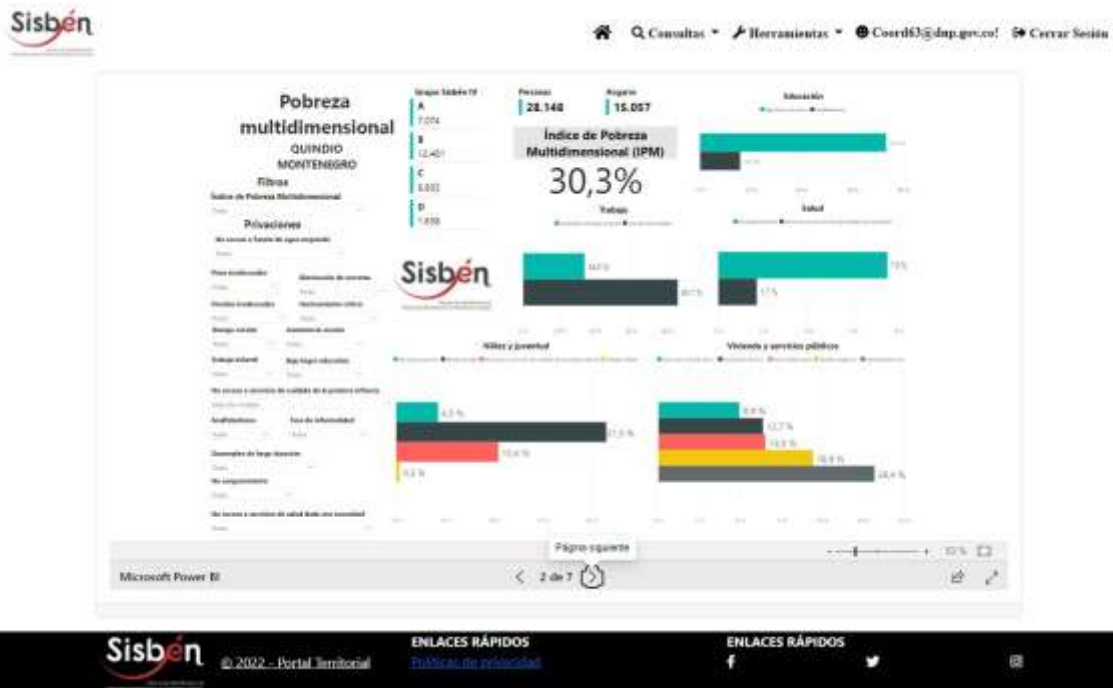

REGISTRO ESTADÍSTICO SISBEN –MONTENEGRO –MAYO-2022

Fuente: Portal Territorial –Sisbén-DNP

REGISTRO ESTADÍSTICO SISBEN –MONTENEGRO –MAYO-2022

Fuente: Portal Territorial –Sisbén-DNP

REGISTRO ESTADÍSTICO SISBEN –MONTENEGRO –MAYO-2022

Fuente: Portal Territorial –Sisbén-DNP

REGISTRO ESTADÍSTICO SISBEN –MONTENEGRO –MAYO-2022

Fuente: Portal Territorial –Sisbén-DNP