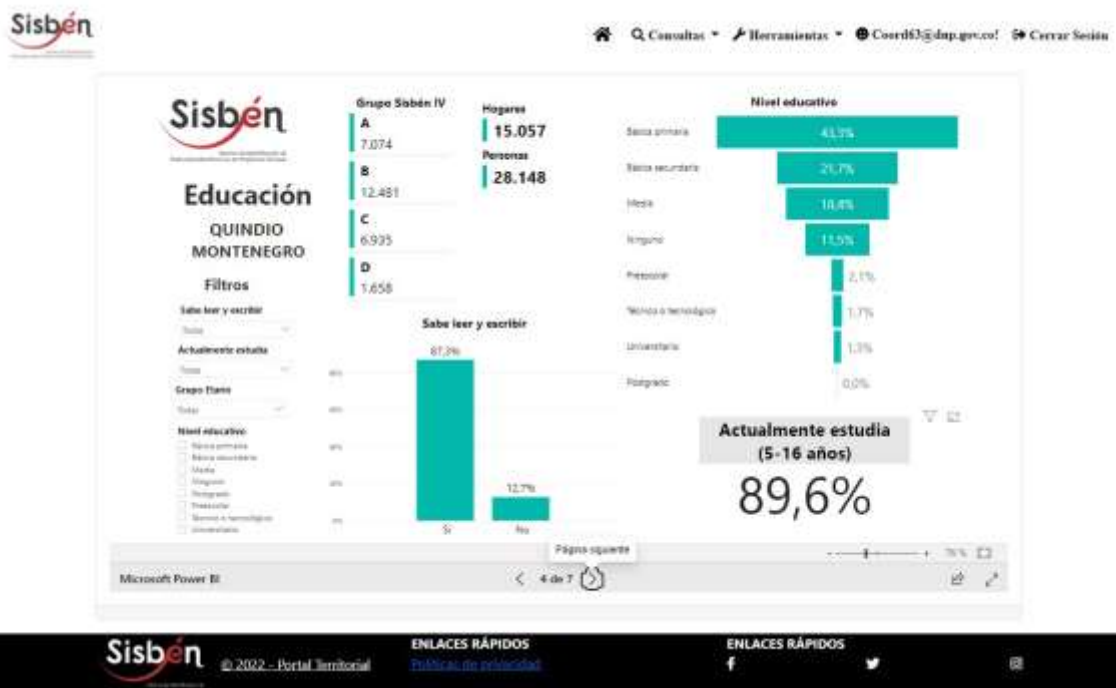

REGISTRO ESTADÍSTICO SISBEN –MONTENEGRO –MAYO-2022

Fuente: Portal Territorial –Sisbén-DNP

REGISTRO ESTADÍSTICO SISBEN –MONTENEGRO –MAYO-2022

Fuente: Portal Territorial –Sisbén-DNP

REGISTRO ESTADÍSTICO SISBEN –MONTENEGRO –MAYO-2022

Fuente: Portal Territorial –Sisbén-DNP

REGISTRO ESTADÍSTICO SISBEN –MONTENEGRO –MAYO-2022

Fuente: Portal Territorial –Sisbén-DNP