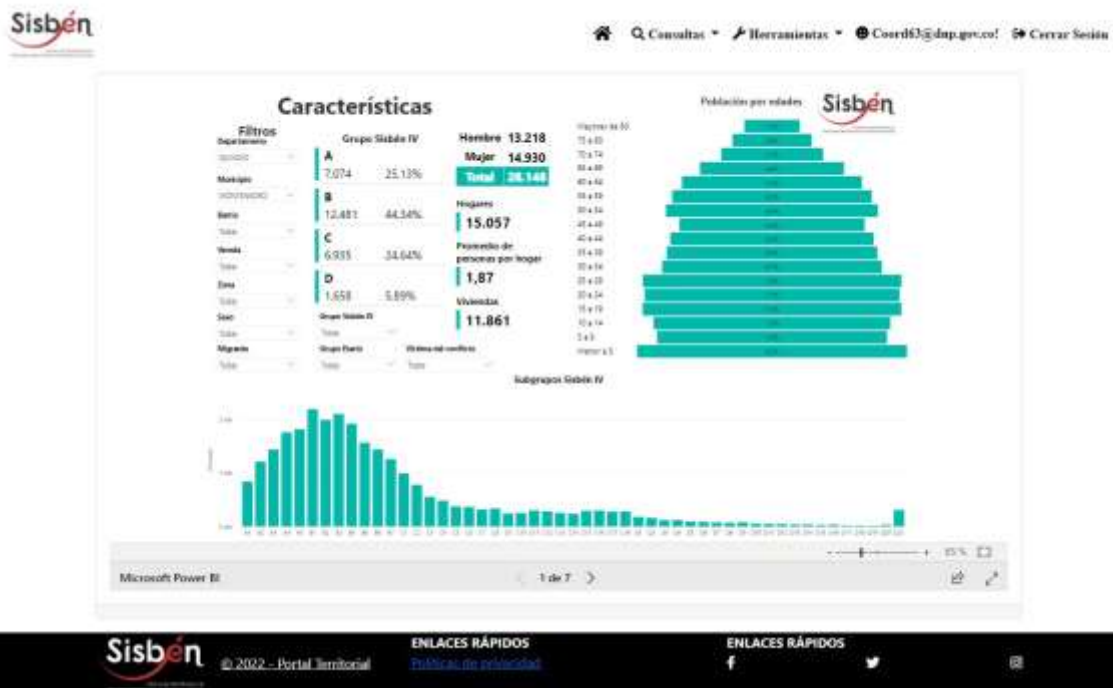

REGISTRO ESTADÍSTICO SISBEN –MONTENEGRO –MAYO-2022

Fuente: Portal Territorial –Sisbén-DNP

REGISTRO ESTADÍSTICO SISBEN –MONTENEGRO –MAYO-2022

Fuente: Portal Territorial –Sisbén-DNP

REGISTRO ESTADÍSTICO SISBEN –MONTENEGRO –MAYO-2022

Fuente: Portal Territorial –Sisbén-DNP

REGISTRO ESTADÍSTICO SISBEN –MONTENEGRO –MAYO-2022

Fuente: Portal Territorial –Sisbén-DNP