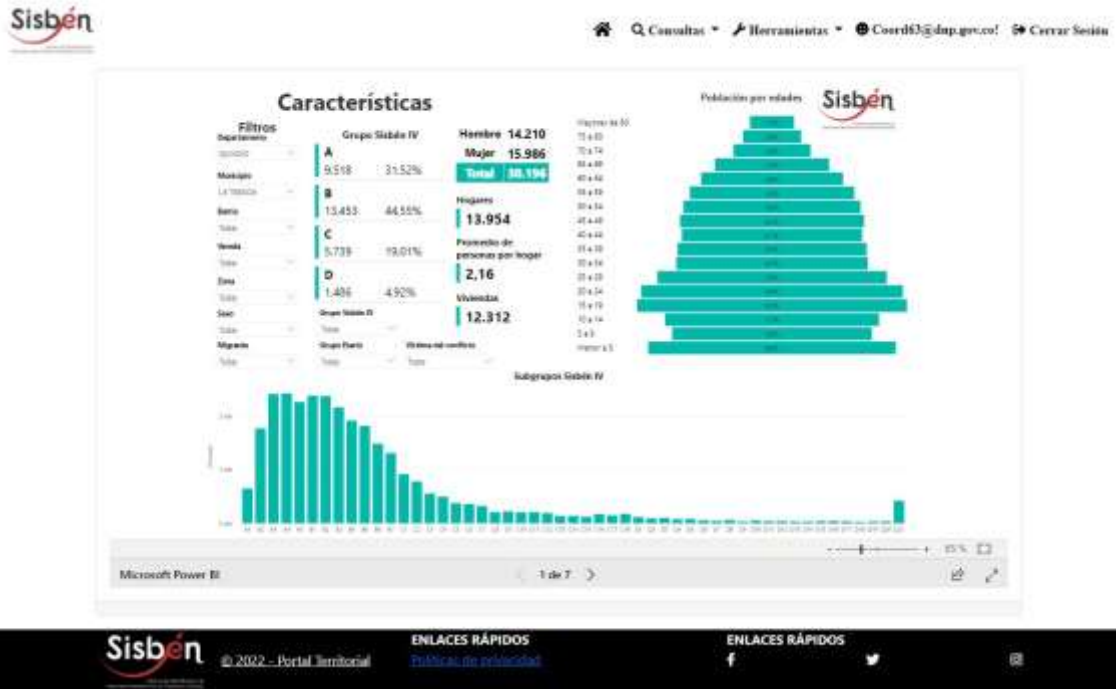

REGISTRO ESTADÍSTICO SISBEN – LA TEBAIDA- MAYO 2022

Fuente: Portal Territorial –Sisbén -DNP

REGISTRO ESTADÍSTICO SISBEN – LA TEBAIDA- MAYO 2022

Fuente: Portal Territorial –Sisbén –DNP

REGISTRO ESTADÍSTICO SISBEN – LA TEBAIDA- MAYO 2022

Fuente: Portal Territorial –Sisben –DNP

REGISTRO ESTADÍSTICO SISBEN – LA TEBAIDA- MAYO 2022

Fuente: Portal Territorial –Sisben –DNP

REGISTRO ESTADÍSTICO SISBEN – LA TEBAIDA- MAYO 2022

Fuente: Portal Territorial –Sisbén –DNP