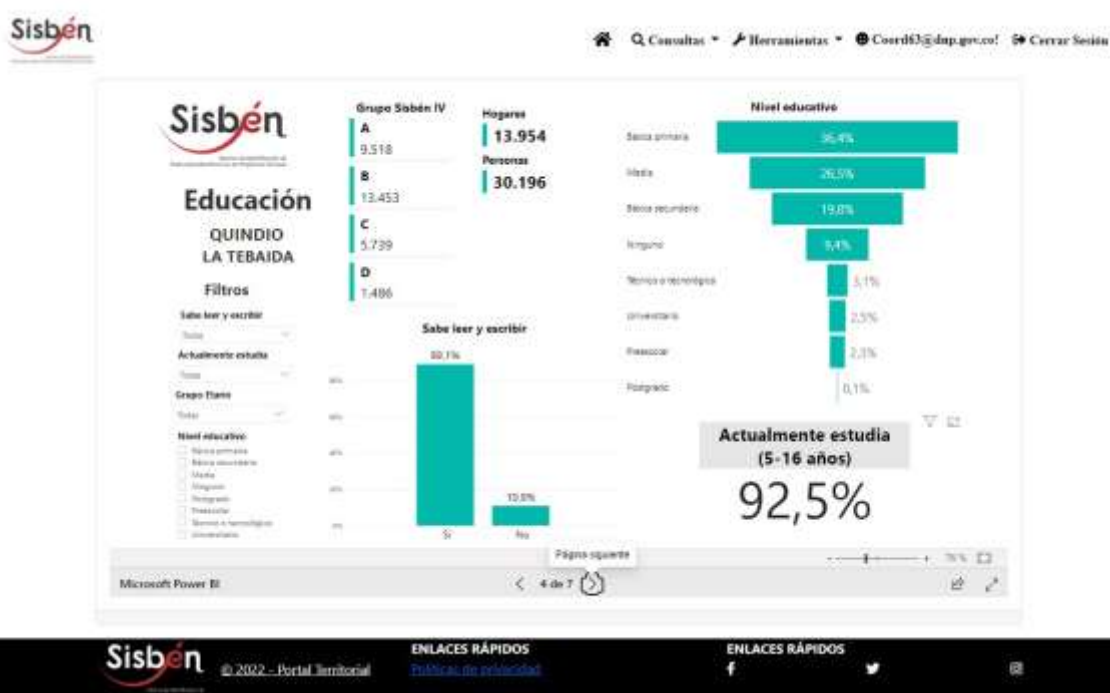

REGISTRO ESTADÍSTICO SISBEN – LA TEBAIDA- MAYO 2022

Fuente: Portal Territorial –Sisbén -DNP

REGISTRO ESTADÍSTICO SISBEN – LA TEBAIDA- MAYO 2022

Fuente: Portal Territorial –Sisbén –DNP

REGISTRO ESTADÍSTICO SISBEN – LA TEBAIDA- MAYO 2022

Fuente: Portal Territorial –Sisben –DNP

REGISTRO ESTADÍSTICO SISBEN – LA TEBAIDA- MAYO 2022

Fuente: Portal Territorial –Sisben –DNP

REGISTRO ESTADÍSTICO SISBEN – LA TEBAIDA- MAYO 2022

Fuente: Portal Territorial –Sisbén –DNP