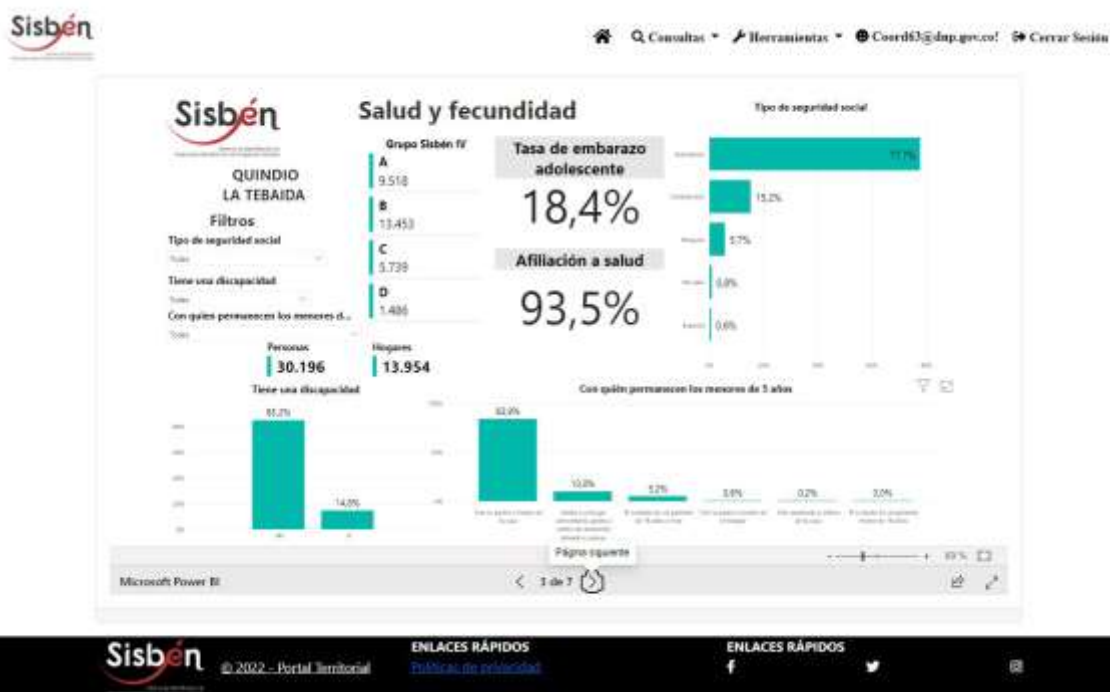

REGISTRO ESTADÍSTICO SISBEN – LA TEBAIDA- MAYO 2022

Fuente: Portal Territorial –Sisbén -DNP

REGISTRO ESTADÍSTICO SISBEN – LA TEBAIDA- MAYO 2022

Fuente: Portal Territorial –Sisbén –DNP

REGISTRO ESTADÍSTICO SISBEN – LA TEBAIDA- MAYO 2022

Fuente: Portal Territorial –Sisben –DNP

REGISTRO ESTADÍSTICO SISBEN – LA TEBAIDA- MAYO 2022

Fuente: Portal Territorial –Sisben –DNP

REGISTRO ESTADÍSTICO SISBEN – LA TEBAIDA- MAYO 2022

Fuente: Portal Territorial –Sisbén –DNP