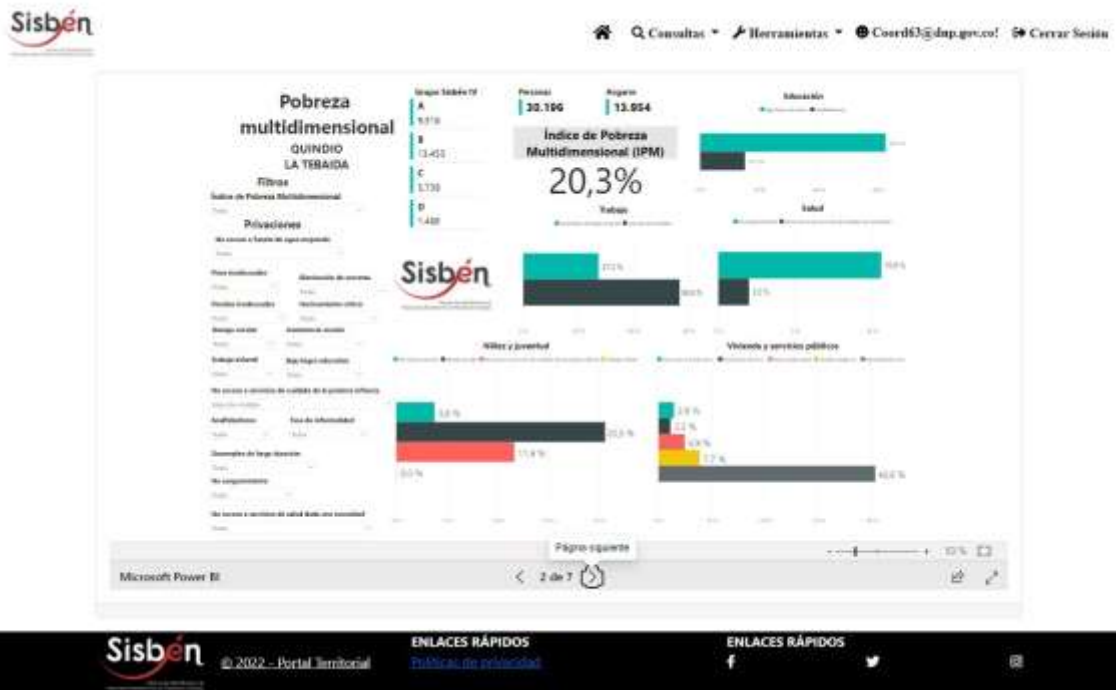

REGISTRO ESTADÍSTICO SISBEN – LA TEBAIDA- MAYO 2022

Fuente: Portal Territorial –Sisbén -DNP

REGISTRO ESTADÍSTICO SISBEN – LA TEBAIDA- MAYO 2022

Fuente: Portal Territorial –Sisbén –DNP

REGISTRO ESTADÍSTICO SISBEN – LA TEBAIDA- MAYO 2022

Fuente: Portal Territorial –Sisben –DNP

REGISTRO ESTADÍSTICO SISBEN – LA TEBAIDA- MAYO 2022

Fuente: Portal Territorial –Sisben –DNP

REGISTRO ESTADÍSTICO SISBEN – LA TEBAIDA- MAYO 2022

Fuente: Portal Territorial –Sisbén –DNP