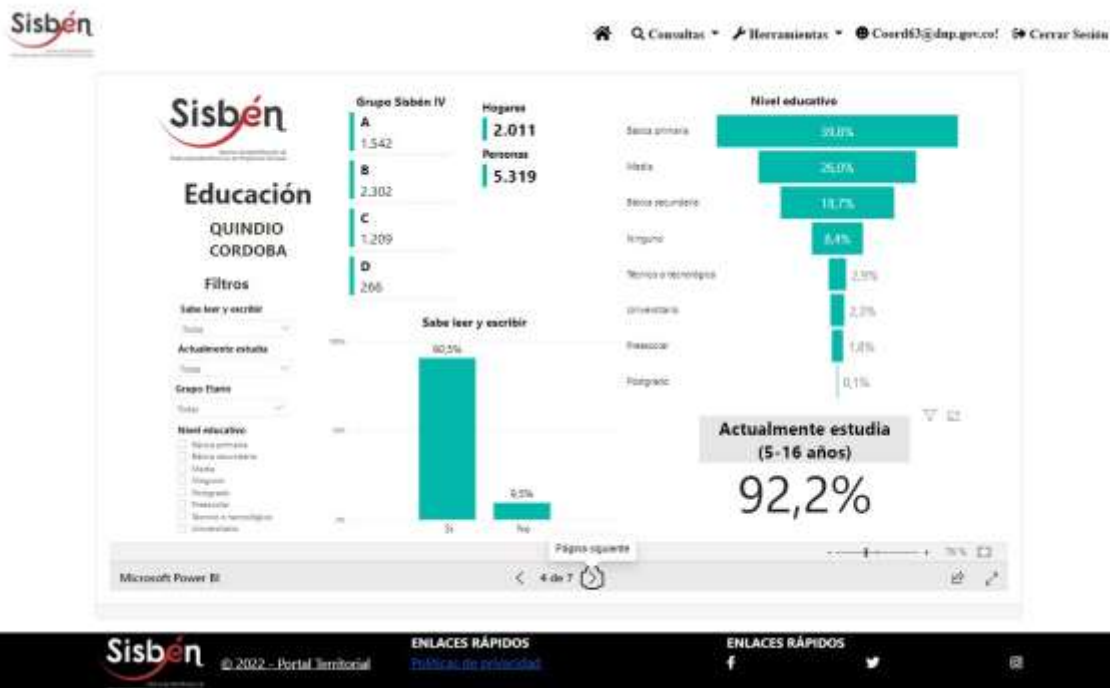

REGISTRO ESTADÍSTICO SISBEN –CÓRDOBA- MAYO -2022

Fuente: Portal Territorial –Sisbén-DNP

REGISTRO ESTADÍSTICO SISBEN –CÓRDOBA- MAYO -2022

Fuente: Portal Territorial –Sisbén-DNP

REGISTRO ESTADÍSTICO SISBEN –CÓRDOBA- MAYO -2022

Fuente: Portal Territorial –Sisben-DNP

REGISTRO ESTADÍSTICO SISBEN –CÓRDOBA- MAYO -2022

Fuente: Portal Territorial –Sisben-DNP

REGISTRO ESTADÍSTICO SISBEN –CÓRDOBA- MAYO -2022

Fuente: Portal Territorial –Sisbén-DNP