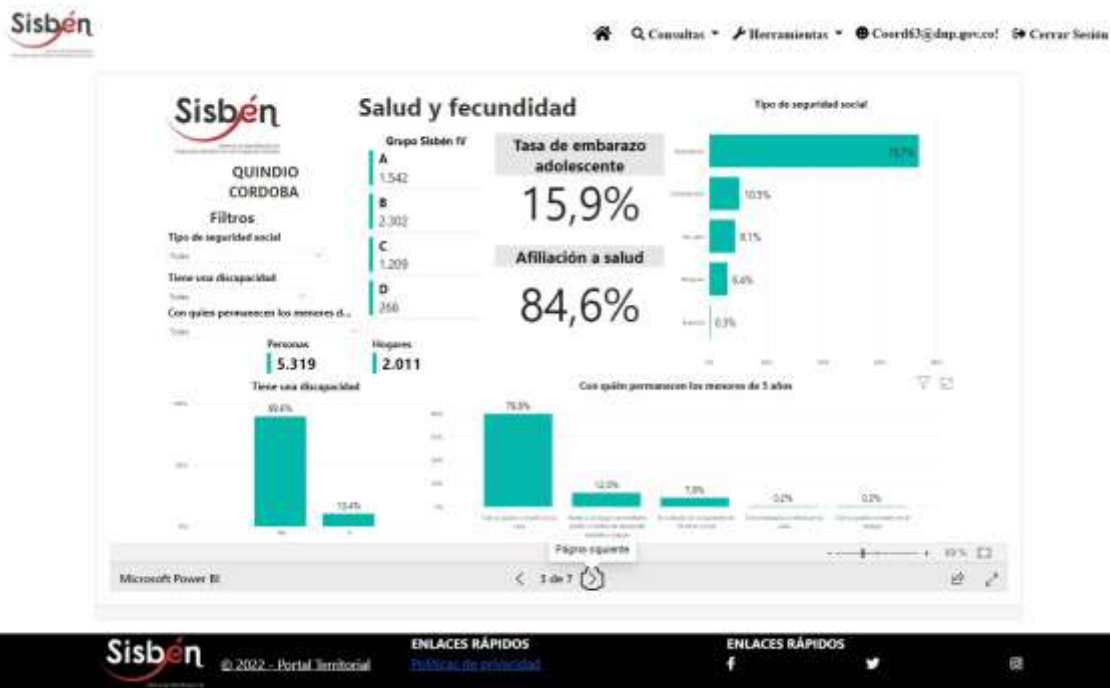

REGISTRO ESTADÍSTICO SISBEN –CÓRDOBA- MAYO -2022

Fuente: Portal Territorial –Sisbén-DNP

REGISTRO ESTADÍSTICO SISBEN –CÓRDOBA- MAYO -2022

Fuente: Portal Territorial –Sisbén-DNP

REGISTRO ESTADÍSTICO SISBEN –CÓRDOBA- MAYO -2022

Fuente: Portal Territorial –Sisben-DNP

REGISTRO ESTADÍSTICO SISBEN –CÓRDOBA- MAYO -2022

Fuente: Portal Territorial –Sisben-DNP

REGISTRO ESTADÍSTICO SISBEN –CÓRDOBA- MAYO -2022

Fuente: Portal Territorial –Sisbén-DNP