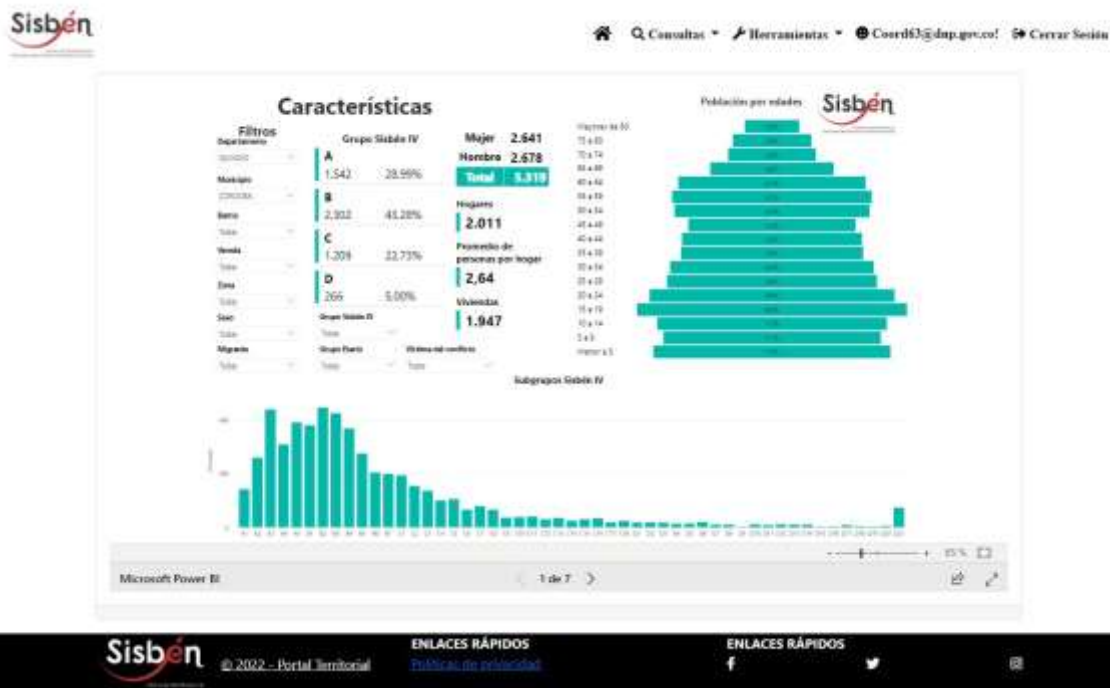

REGISTRO ESTADÍSTICO SISBEN –CÓRDOBA- MAYO -2022

Fuente: Portal Territorial –Sisbén-DNP

REGISTRO ESTADÍSTICO SISBEN –CÓRDOBA- MAYO -2022

Fuente: Portal Territorial –Sisbén-DNP

REGISTRO ESTADÍSTICO SISBEN –CÓRDOBA- MAYO -2022

Fuente: Portal Territorial –Sisben-DNP

REGISTRO ESTADÍSTICO SISBEN –CÓRDOBA- MAYO -2022

Fuente: Portal Territorial –Sisben-DNP

REGISTRO ESTADÍSTICO SISBEN –CÓRDOBA- MAYO -2022

Fuente: Portal Territorial –Sisbén-DNP