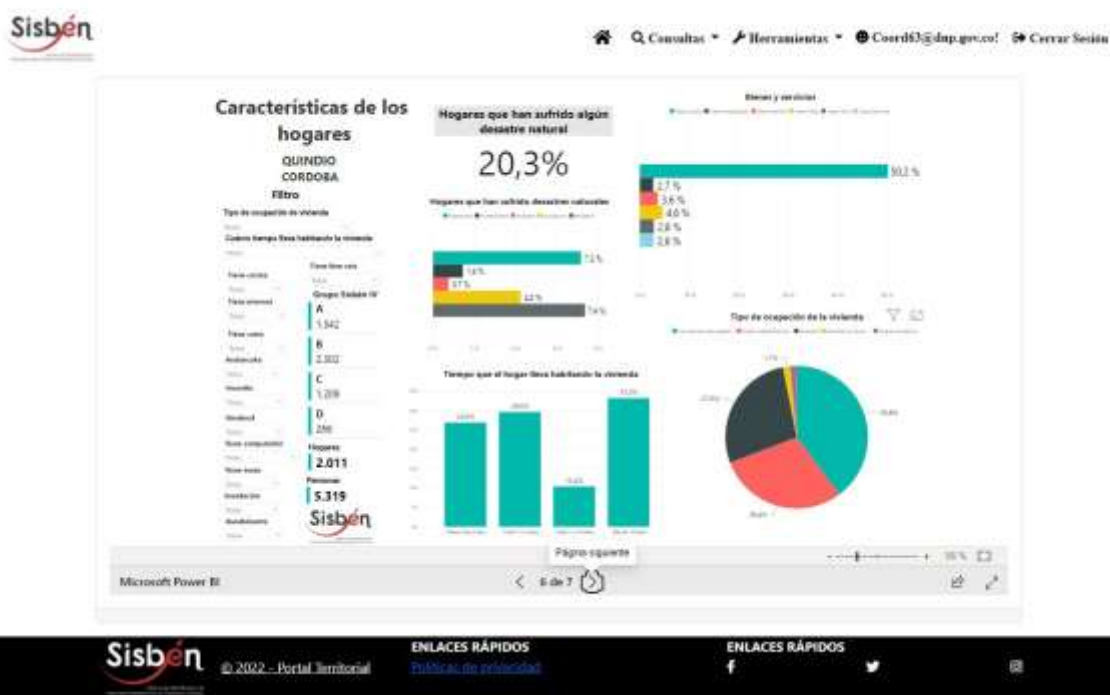

REGISTRO ESTADÍSTICO SISBEN –CÓRDOBA- MAYO -2022

Fuente: Portal Territorial –Sisbén-DNP