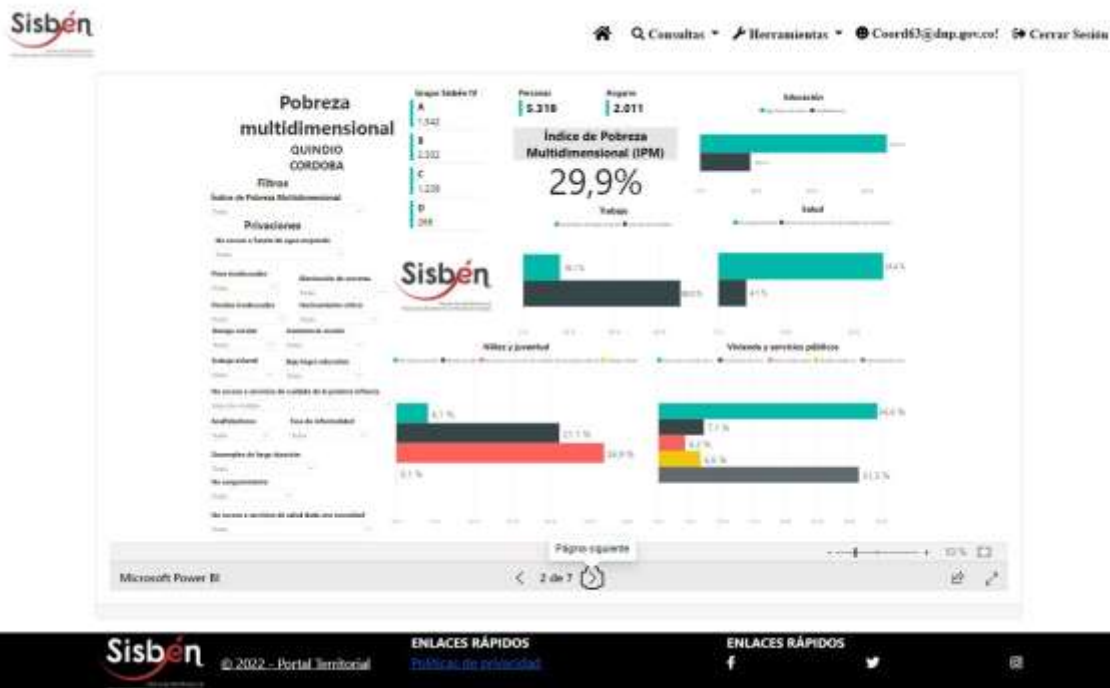

REGISTRO ESTADÍSTICO SISBEN –CÓRDOBA- MAYO -2022

Fuente: Portal Territorial –Sisbén-DNP

REGISTRO ESTADÍSTICO SISBEN –CÓRDOBA- MAYO -2022

Fuente: Portal Territorial –Sisbén-DNP

REGISTRO ESTADÍSTICO SISBEN –CÓRDOBA- MAYO -2022

Fuente: Portal Territorial –Sisben-DNP

REGISTRO ESTADÍSTICO SISBEN –CÓRDOBA- MAYO -2022

Fuente: Portal Territorial –Sisben-DNP

REGISTRO ESTADÍSTICO SISBEN –CÓRDOBA- MAYO -2022

Fuente: Portal Territorial –Sisbén-DNP