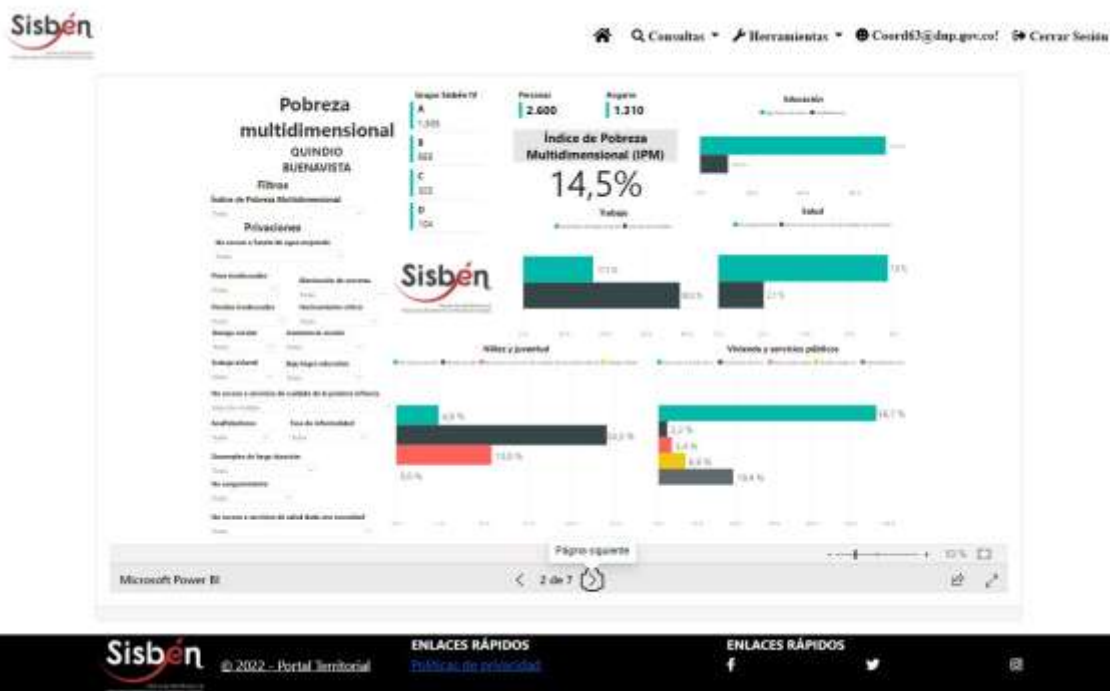

REGISTRÓ ESTADÍSTICO SISBEN BUENAVISTA MAYO DE 2022

Fuente: Portal Territorial Sisbén –DNP

REGISTRÓ ESTADÍSTICO SISBEN BUENAVISTA MAYO DE 2022

Fuente: Portal Territorial Sisbén –DNP

REGISTRÓ ESTADÍSTICO SISBEN BUENAVISTA MAYO DE 2022

Fuente: Portal Territorial Sisben –DNP

REGISTRÓ ESTADÍSTICO SISBEN BUENAVISTA MAYO DE 2022

Fuente: Portal Territorial Sisben –DNP

REGISTRÓ ESTADÍSTICO SISBEN BUENAVISTA MAYO DE 2022

Fuente: Portal Territorial Sisbén –DNP