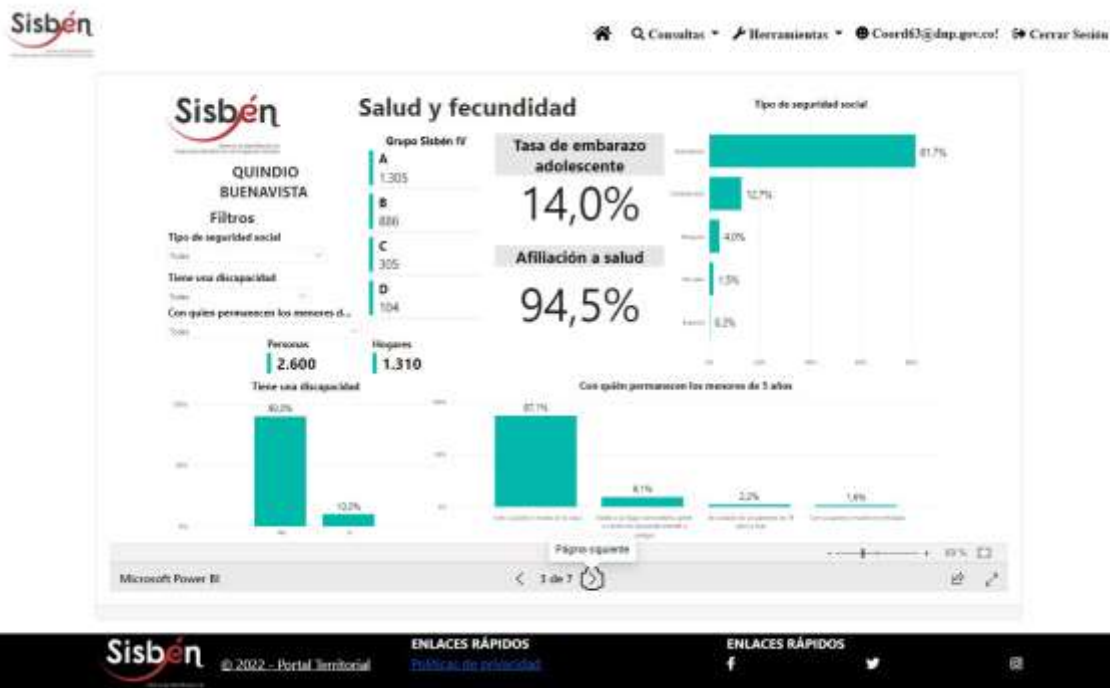

REGISTRÓ ESTADÍSTICO SISBEN BUENAVISTA MAYO DE 2022

Fuente: Portal Territorial Sisbén –DNP

REGISTRÓ ESTADÍSTICO SISBEN BUENAVISTA MAYO DE 2022

Fuente: Portal Territorial Sisbén –DNP

REGISTRÓ ESTADÍSTICO SISBEN BUENAVISTA MAYO DE 2022

Fuente: Portal Territorial Sisben –DNP

REGISTRÓ ESTADÍSTICO SISBEN BUENAVISTA MAYO DE 2022

Fuente: Portal Territorial Sisben –DNP

REGISTRÓ ESTADÍSTICO SISBEN BUENAVISTA MAYO DE 2022

Fuente: Portal Territorial Sisbén –DNP