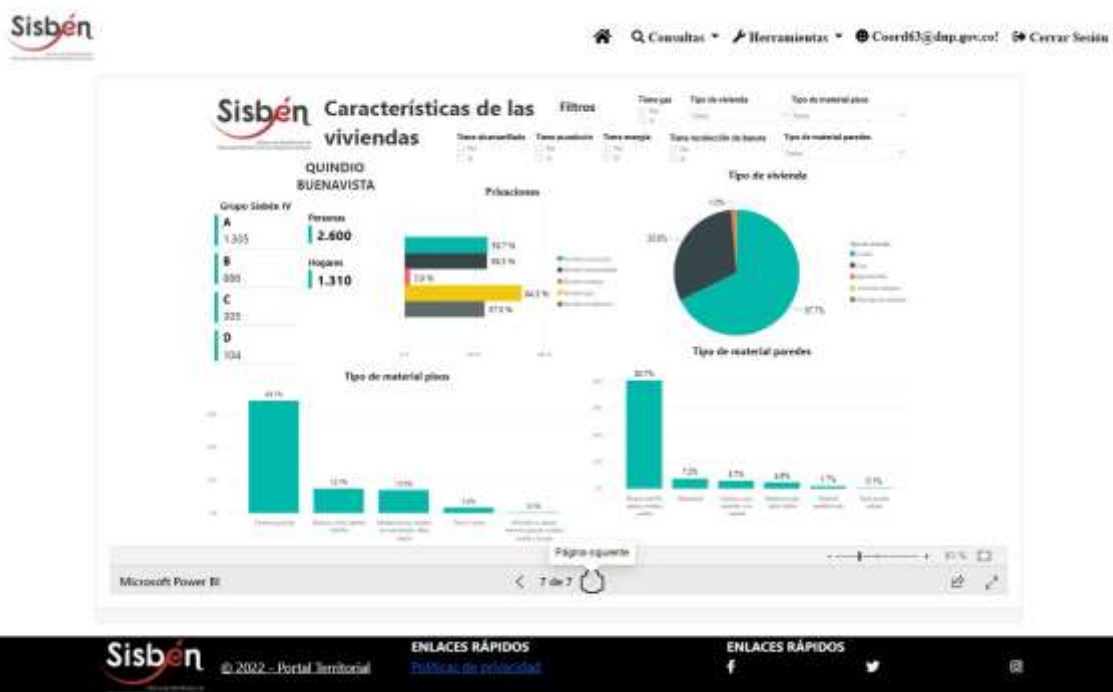

REGISTRÓ ESTADÍSTICO SISBEN BUENAVISTA MAYO DE 2022

Fuente: Portal Territorial Sisbén –DNP