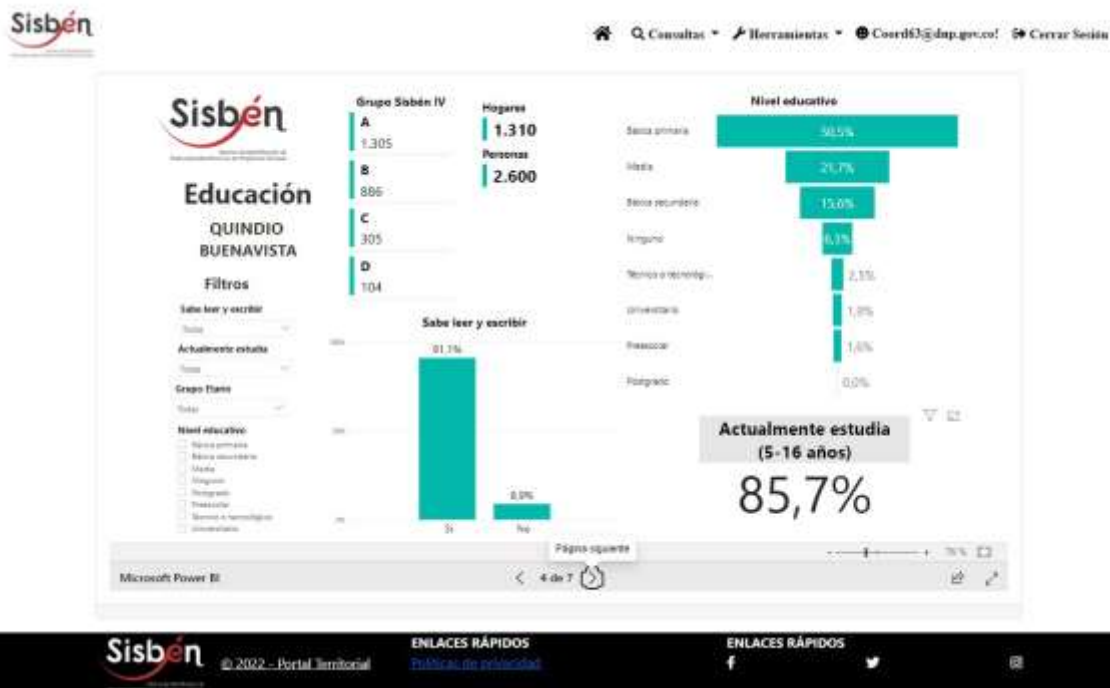

REGISTRÓ ESTADÍSTICO SISBEN BUENAVISTA MAYO DE 2022

Fuente: Portal Territorial Sisbén –DNP

REGISTRÓ ESTADÍSTICO SISBEN BUENAVISTA MAYO DE 2022

Fuente: Portal Territorial Sisbén –DNP

REGISTRÓ ESTADÍSTICO SISBEN BUENAVISTA MAYO DE 2022

Fuente: Portal Territorial Sisben –DNP

REGISTRÓ ESTADÍSTICO SISBEN BUENAVISTA MAYO DE 2022

Fuente: Portal Territorial Sisben –DNP

REGISTRÓ ESTADÍSTICO SISBEN BUENAVISTA MAYO DE 2022

Fuente: Portal Territorial Sisbén –DNP