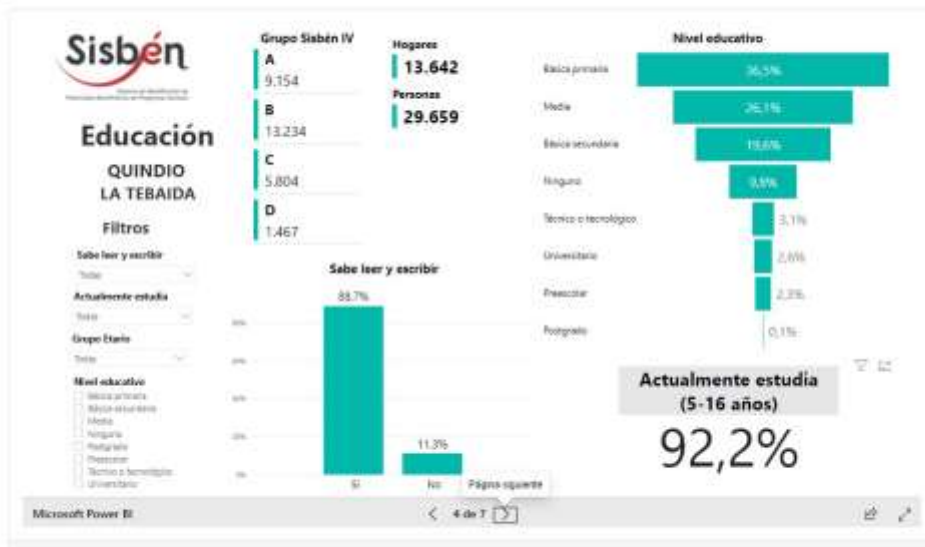

REGISTRO ESTADÍSTICO LA TEBAIDA -MARZO 2022

Fuente: Portal Territorial Sisbén -DNP

REGISTRO ESTADÍSTICO LA TEBAIDA MARZO 2022

REGISTRO ESTADÍSTICO LA TEBAIDA

MARZO 2022

REGISTRO ESTADÍSTICO LA TEBAIDA

MARZO 2022

REGISTRO ESTADÍSTICO LA TEBAIDA

MARZO 2022

REGISTRO ESTADÍSTICO LA TEBAIDA

MARZO 2022

REGISTRO ESTADÍSTICO LA TEBAIDA

MARZO 2022