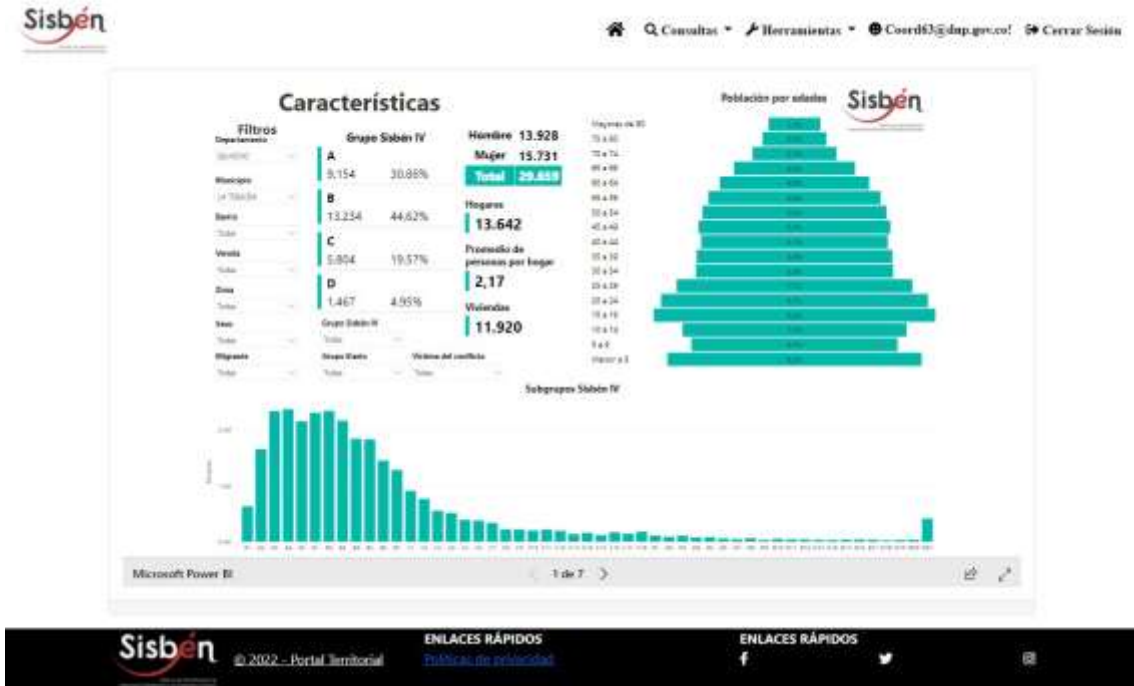

REGISTRO ESTADÍSTICO LA TEBAIDA -MARZO 2022

Fuente: Portal Territorial Sisbén -DNP

REGISTRO ESTADÍSTICO LA TEBAIDA MARZO 2022

REGISTRO ESTADÍSTICO LA TEBAIDA

MARZO 2022

REGISTRO ESTADÍSTICO LA TEBAIDA

MARZO 2022

REGISTRO ESTADÍSTICO LA TEBAIDA

MARZO 2022

REGISTRO ESTADÍSTICO LA TEBAIDA

MARZO 2022

REGISTRO ESTADÍSTICO LA TEBAIDA

MARZO 2022