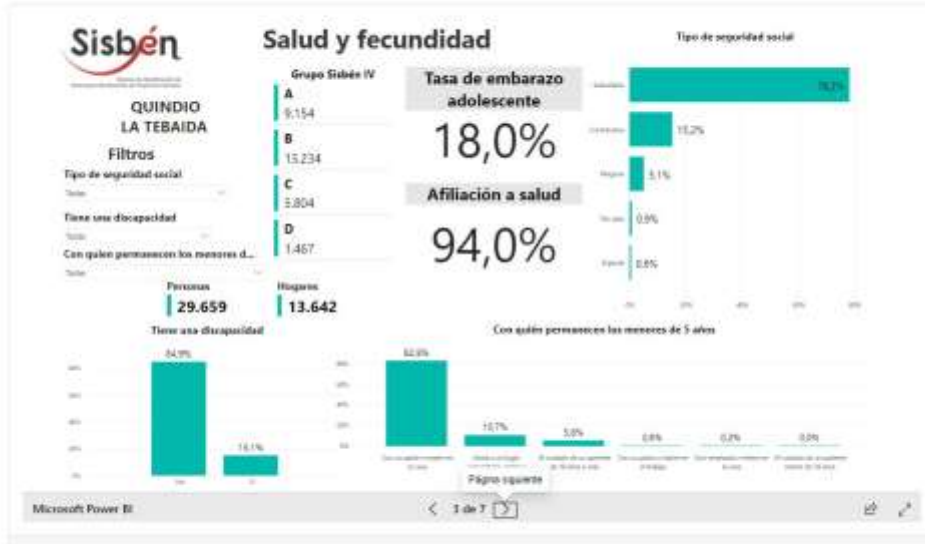

REGISTRO ESTADÍSTICO LA TEBAIDA -MARZO 2022

Fuente: Portal Territorial Sisbén -DNP

REGISTRO ESTADÍSTICO LA TEBAIDA MARZO 2022

REGISTRO ESTADÍSTICO LA TEBAIDA

MARZO 2022

REGISTRO ESTADÍSTICO LA TEBAIDA

MARZO 2022

REGISTRO ESTADÍSTICO LA TEBAIDA

MARZO 2022

REGISTRO ESTADÍSTICO LA TEBAIDA

MARZO 2022

REGISTRO ESTADÍSTICO LA TEBAIDA

MARZO 2022