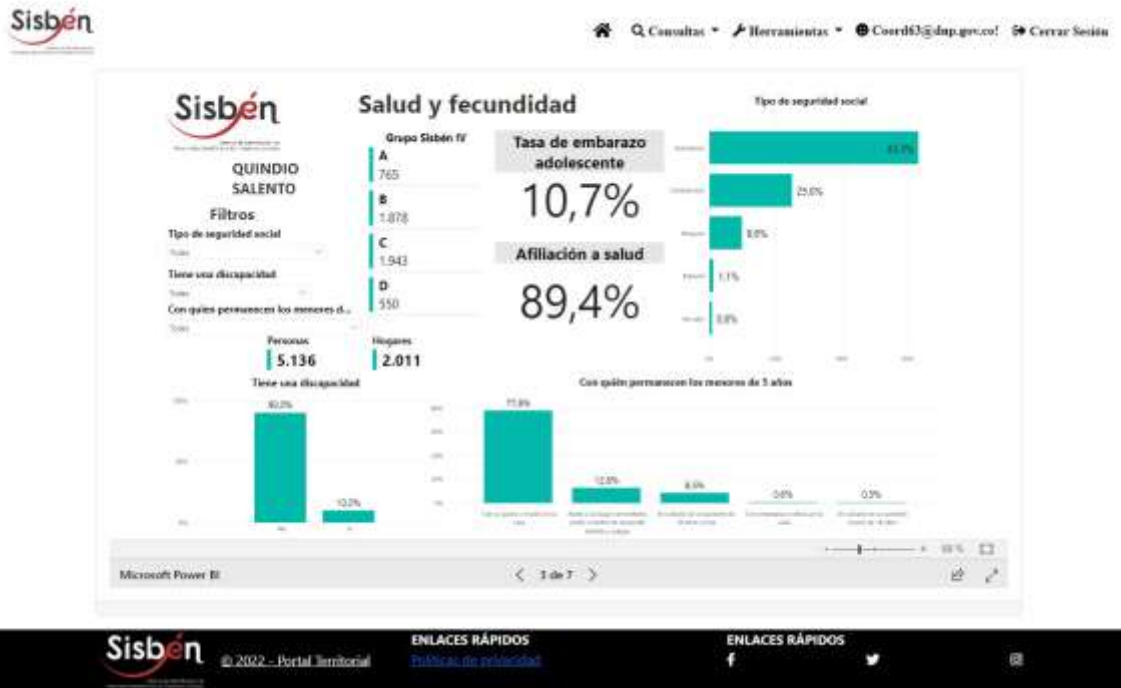

REGISTRO ESTADÍSTICO SISBEN – SALENTO- JUNIO 2022

Fuente: Portal Territorial Sisbén –DNP

REGISTRO ESTADÍSTICO SISBEN – SALENTO- JUNIO 2022

Fuente: Portal Territorial Sisbén –DNP

REGISTRO ESTADÍSTICO SISBEN – SALENTO- JUNIO 2022

Fuente: Portal Territorial Sisben –DNP

REGISTRO ESTADÍSTICO SISBEN – SALENTO- JUNIO 2022

Fuente: Portal Territorial Sisben –DNP

REGISTRO ESTADÍSTICO SISBEN – SALENTO- JUNIO 2022

Fuente: Portal Territorial Sisbén –DNP