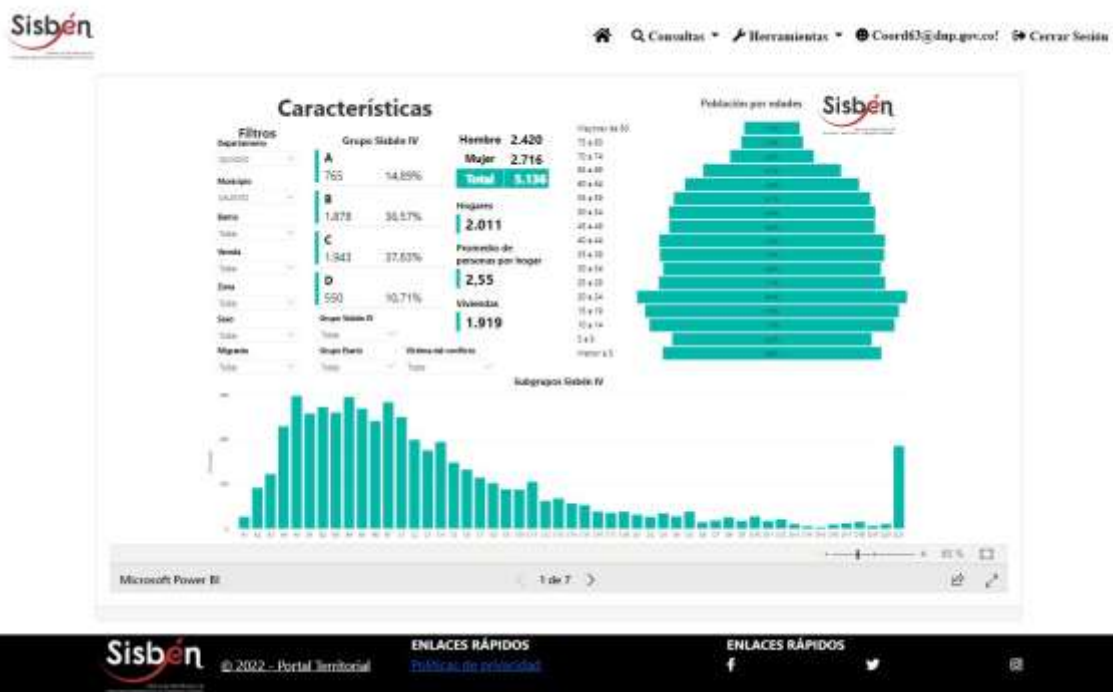

REGISTRO ESTADÍSTICO SISBEN – SALENTO- JUNIO 2022

Fuente: Portal Territorial Sisbén –DNP

REGISTRO ESTADÍSTICO SISBEN – SALENTO- JUNIO 2022

Fuente: Portal Territorial Sisbén –DNP

REGISTRO ESTADÍSTICO SISBEN – SALENTO- JUNIO 2022