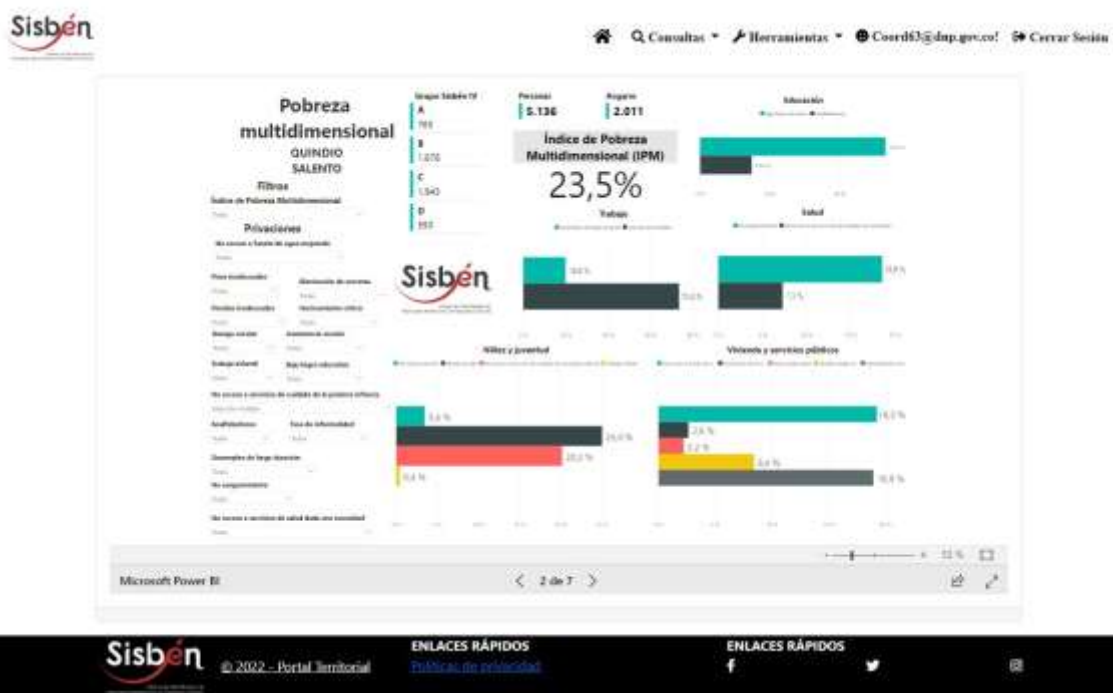

REGISTRO ESTADÍSTICO SISBEN – SALENTO- JUNIO 2022

Fuente: Portal Territorial Sisbén –DNP

REGISTRO ESTADÍSTICO SISBEN – SALENTO- JUNIO 2022

Fuente: Portal Territorial Sisbén –DNP

REGISTRO ESTADÍSTICO SISBEN – SALENTO- JUNIO 2022

Fuente: Portal Territorial Sisben –DNP

REGISTRO ESTADÍSTICO SISBEN – SALENTO- JUNIO 2022

Fuente: Portal Territorial Sisben –DNP

REGISTRO ESTADÍSTICO SISBEN – SALENTO- JUNIO 2022

Fuente: Portal Territorial Sisbén –DNP