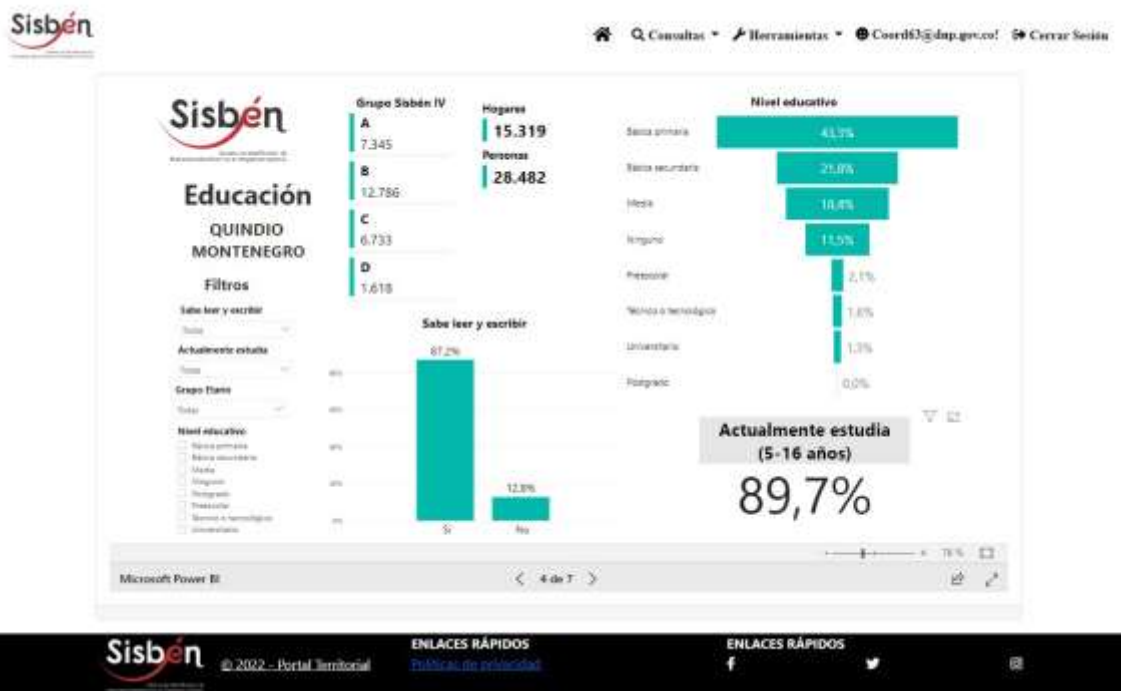

REGISTRO ESTADÍSTICO SISBEN – MONTENEGRO- JUNIO 2022

Fuente: Portal Territorial Sisbén-DNP