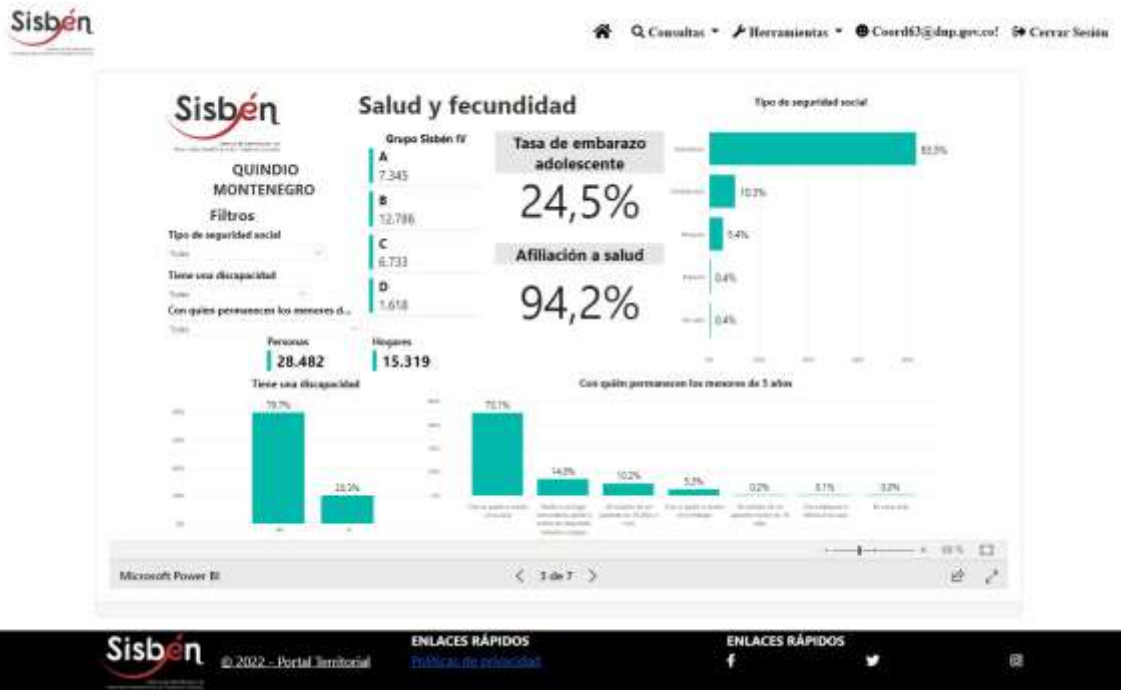

REGISTRO ESTADÍSTICO SISBEN – MONTENEGRO- JUNIO 2022

Fuente: Portal Territorial Sisben-DNP

REGISTRO ESTADÍSTICO SISBEN – MONTENEGRO- JUNIO 2022

Fuente: Portal Territorial Sisben-DNP

REGISTRO ESTADÍSTICO SISBEN – MONTENEGRO- JUNIO 2022

Fuente: Portal Territorial Sisbén-DNP

REGISTRO ESTADÍSTICO SISBEN – MONTENEGRO- JUNIO 2022

Fuente: Portal Territorial Sisbén-DNP

REGISTRO ESTADÍSTICO SISBEN – MONTENEGRO- JUNIO 2022

Fuente: Portal Territorial Sisben-DNP