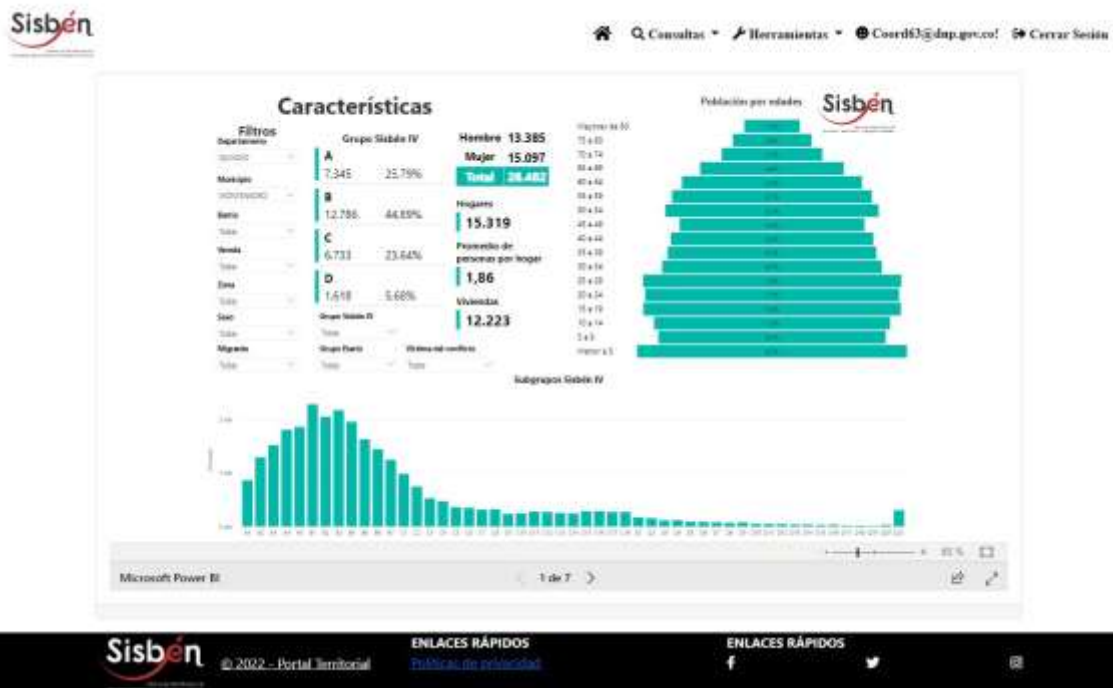

REGISTRO ESTADÍSTICO SISBEN – MONTENEGRO- JUNIO 2022

Fuente: Portal Territorial Sisben-DNP

REGISTRO ESTADÍSTICO SISBEN – MONTENEGRO- JUNIO 2022

Fuente: Portal Territorial Sisben-DNP

REGISTRO ESTADÍSTICO SISBEN – MONTENEGRO- JUNIO 2022