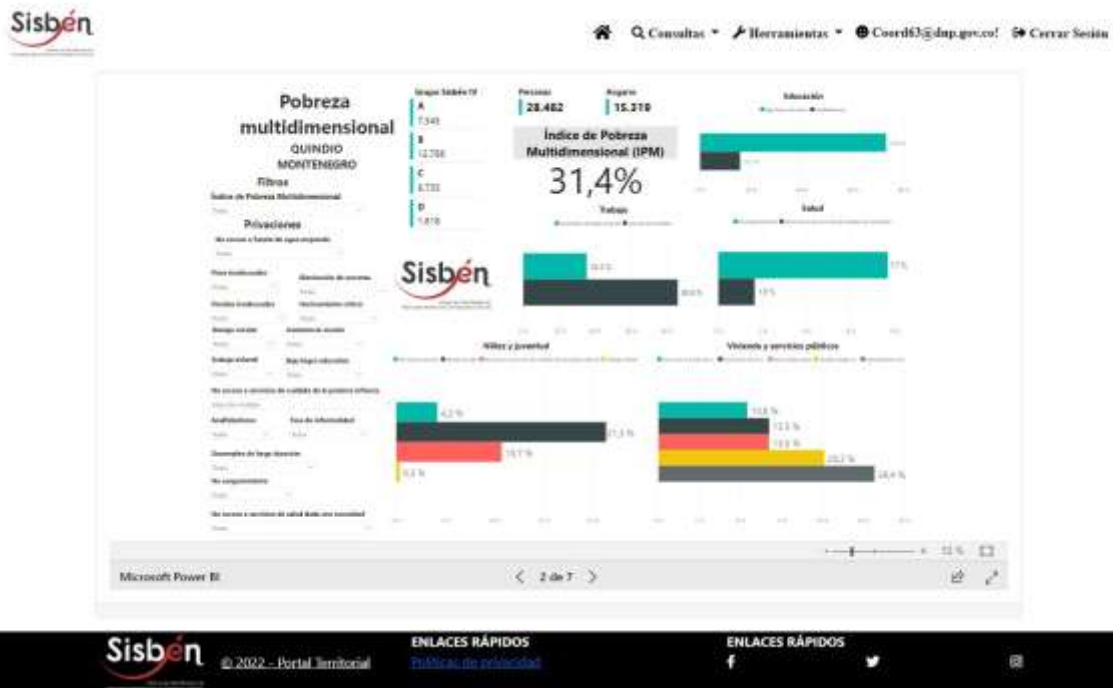

REGISTRO ESTADÍSTICO SISBEN – MONTENEGRO- JUNIO 2022

Fuente: Portal Territorial Sisben-DNP

REGISTRO ESTADÍSTICO SISBEN – MONTENEGRO- JUNIO 2022

Fuente: Portal Territorial Sisben-DNP

REGISTRO ESTADÍSTICO SISBEN – MONTENEGRO- JUNIO 2022