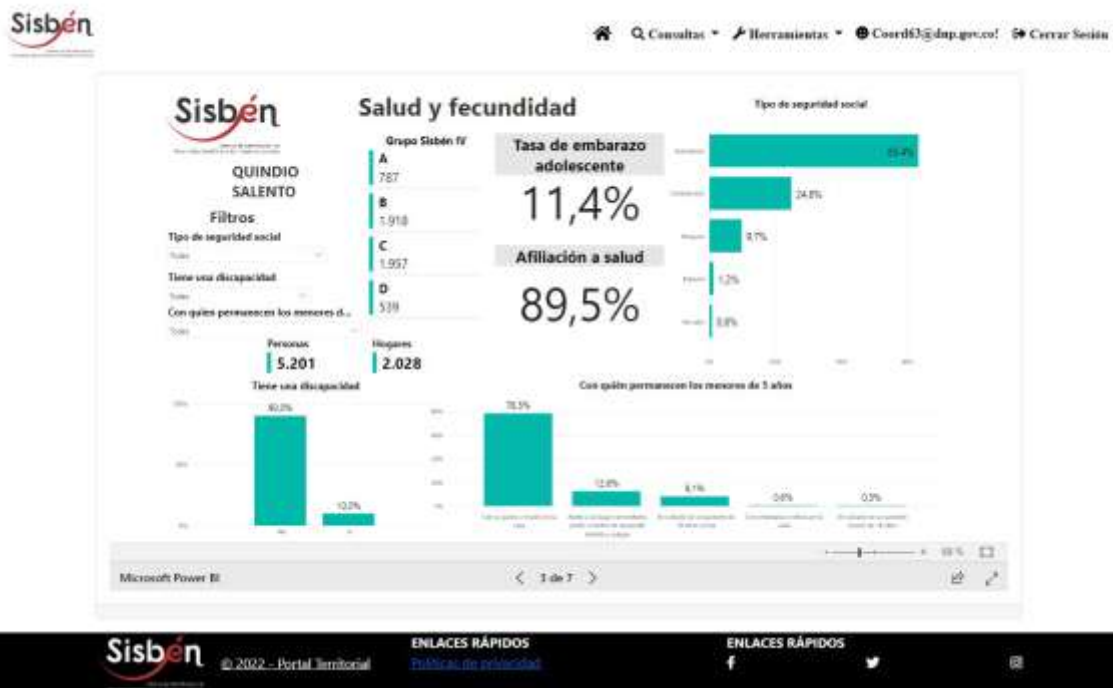

REGISTRO ESTADÍSTICO – SALENTO – JULIO 2022

Fuente: Portal Territorial Sisben DNP

REGISTRO ESTADÍSTICO – SALENTO – JULIO 2022

Fuente: Portal Territorial Sisben DNP

REGISTRO ESTADÍSTICO – SALENTO – JULIO 2022

Fuente: Portal Territorial Sisbén DNP

REGISTRO ESTADÍSTICO – SALENTO – JULIO 2022

Fuente: Portal Territorial Sisbén DNP

REGISTRO ESTADÍSTICO – SALENTO – JULIO 2022

Fuente: Portal Territorial Sisbén DNP

REGISTRO ESTADÍSTICO – SALENTO – JULIO 2022