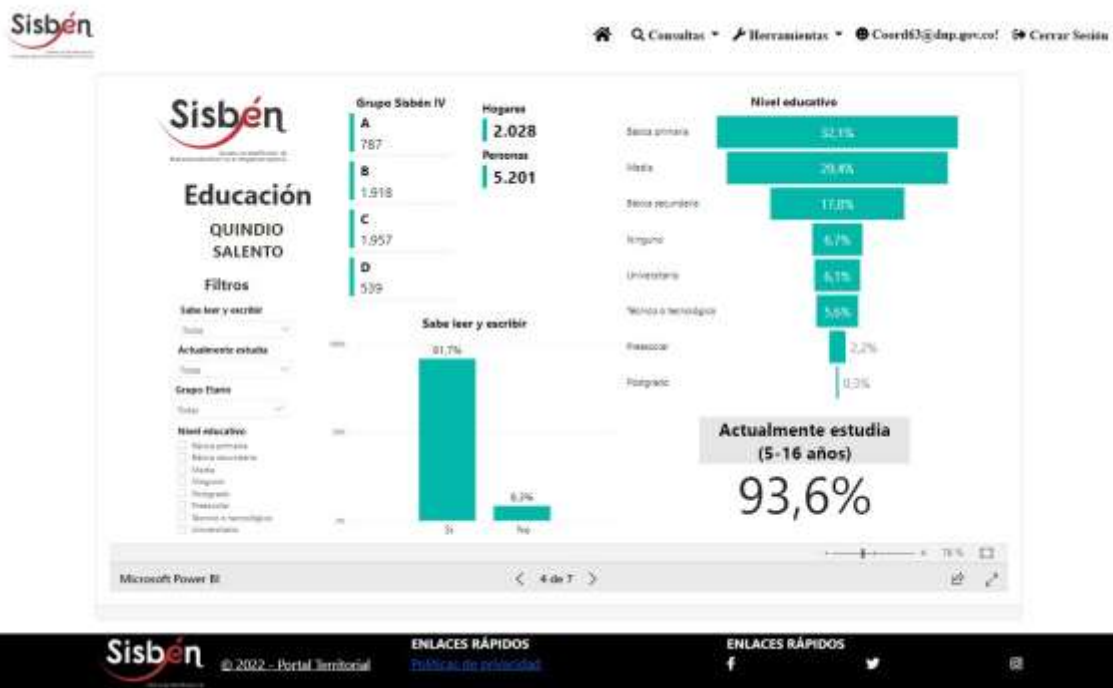

REGISTRO ESTADÍSTICO – SALENTO – JULIO 2022

Fuente: Portal Territorial Sisben DNP

REGISTRO ESTADÍSTICO – SALENTO – JULIO 2022

Fuente: Portal Territorial Sisben DNP

REGISTRO ESTADÍSTICO – SALENTO – JULIO 2022

Fuente: Portal Territorial Sisbén DNP

REGISTRO ESTADÍSTICO – SALENTO – JULIO 2022

Fuente: Portal Territorial Sisbén DNP

REGISTRO ESTADÍSTICO – SALENTO – JULIO 2022

Fuente: Portal Territorial Sisbén DNP

REGISTRO ESTADÍSTICO – SALENTO – JULIO 2022