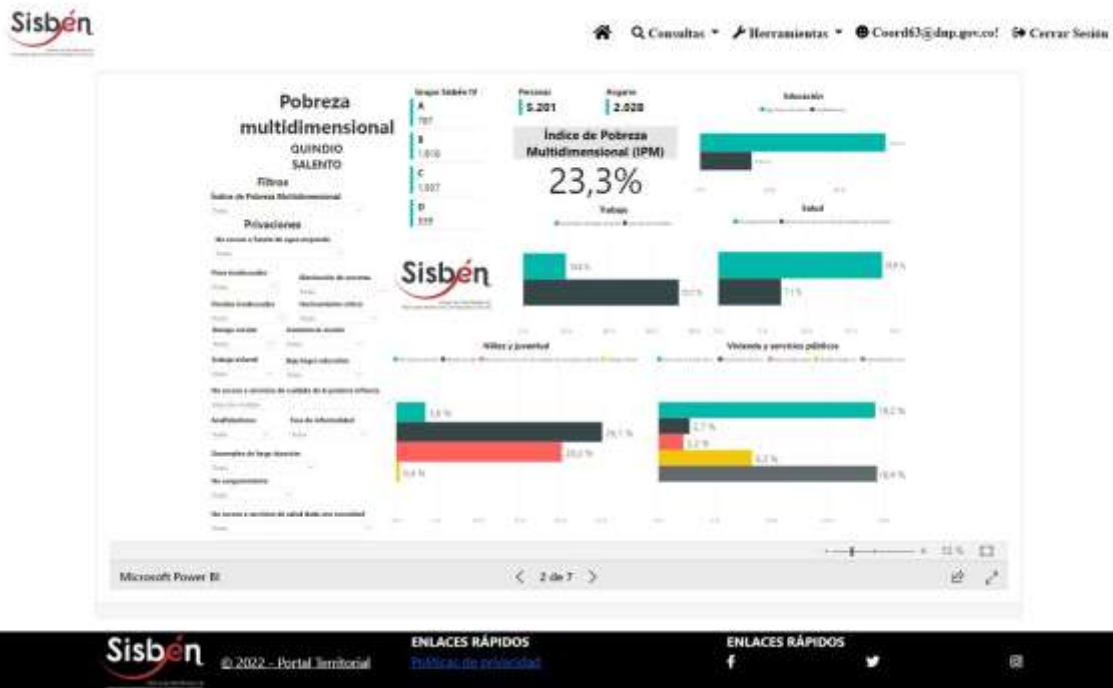

REGISTRO ESTADÍSTICO – SALENTO – JULIO 2022

Fuente: Portal Territorial Sisben DNP

REGISTRO ESTADÍSTICO – SALENTO – JULIO 2022

Fuente: Portal Territorial Sisben DNP

REGISTRO ESTADÍSTICO – SALENTO – JULIO 2022

Fuente: Portal Territorial Sisbén DNP

REGISTRO ESTADÍSTICO – SALENTO – JULIO 2022

Fuente: Portal Territorial Sisbén DNP

REGISTRO ESTADÍSTICO – SALENTO – JULIO 2022

Fuente: Portal Territorial Sisbén DNP

REGISTRO ESTADÍSTICO – SALENTO – JULIO 2022