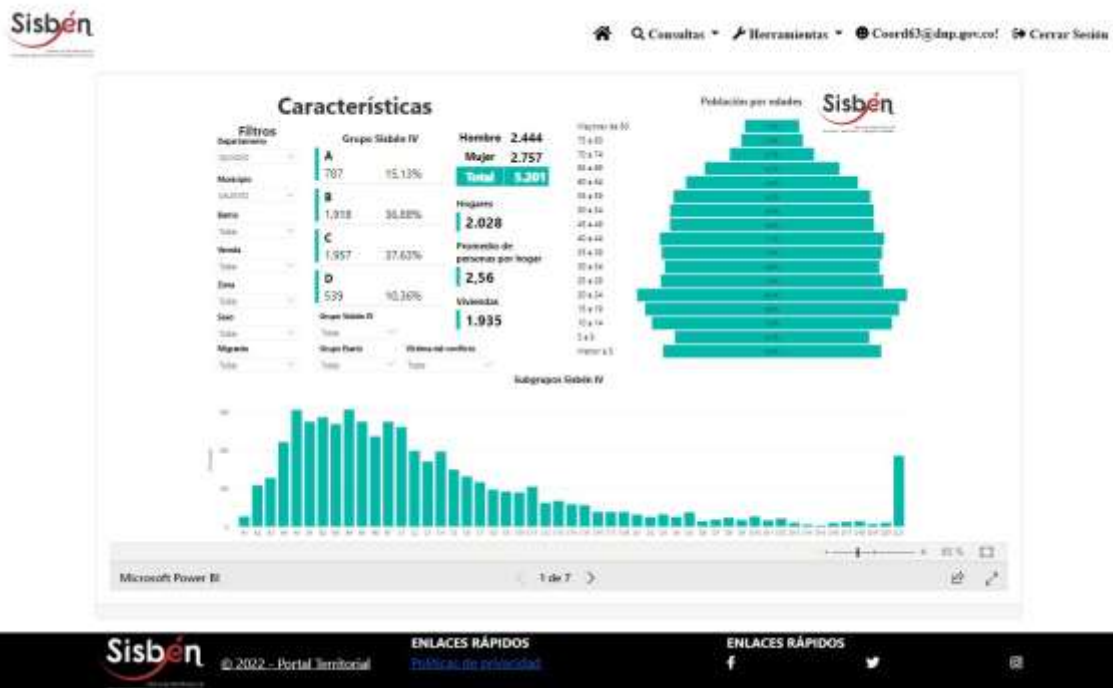

REGISTRO ESTADÍSTICO – SALENTO – JULIO 2022

Fuente: Portal Territorial Sisben DNP

REGISTRO ESTADÍSTICO – SALENTO – JULIO 2022

Fuente: Portal Territorial Sisben DNP

REGISTRO ESTADÍSTICO – SALENTO – JULIO 2022

Fuente: Portal Territorial Sisbén DNP

REGISTRO ESTADÍSTICO – SALENTO – JULIO 2022

Fuente: Portal Territorial Sisbén DNP

REGISTRO ESTADÍSTICO – SALENTO – JULIO 2022

Fuente: Portal Territorial Sisbén DNP

REGISTRO ESTADÍSTICO – SALENTO – JULIO 2022