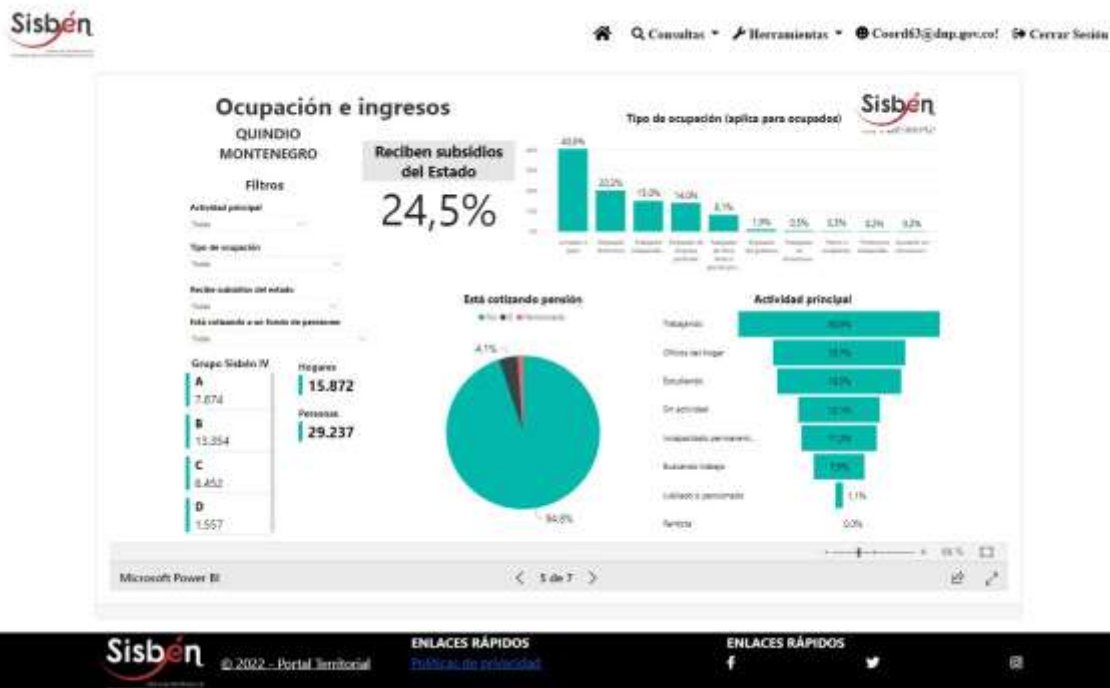

REGISTRO ESTADÍSTICO – MONTENEGRO –JULIO 2022

Fuente: Portal Territorial Sisbén DNP