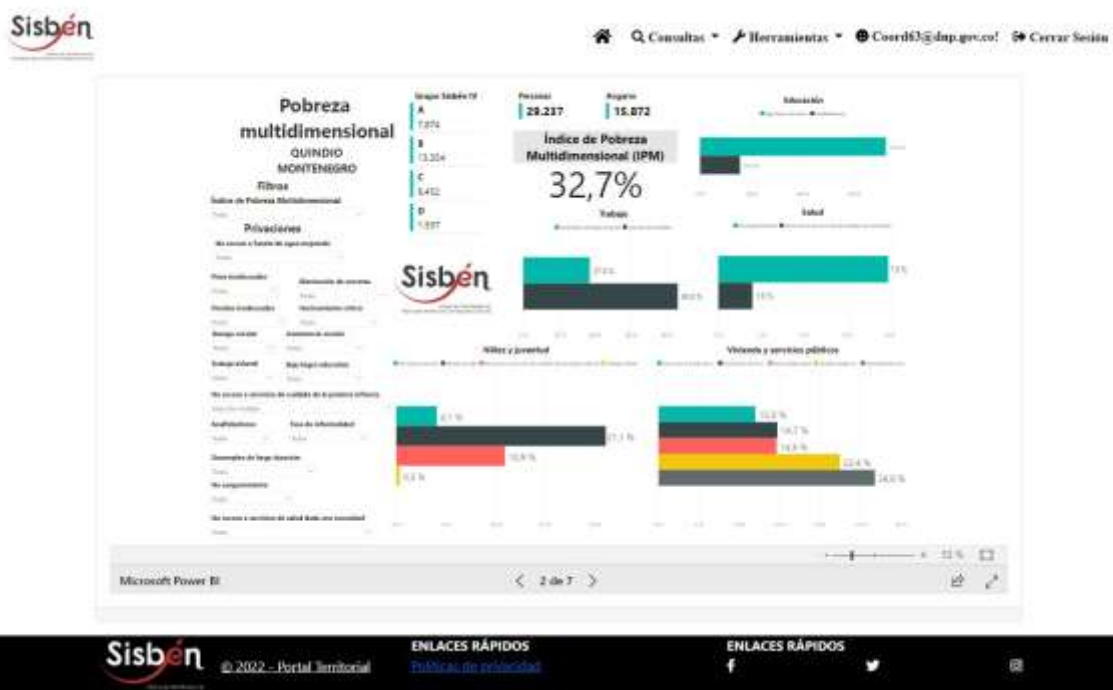

REGISTRO ESTADÍSTICO – MONTENEGRO –JULIO 2022

Fuente: Portal Territorial Sisbén DNP

REGISTRO ESTADÍSTICO – MONTENEGRO –JULIO 2022

Fuente: Portal Territorial Sisbén DNP

REGISTRO ESTADÍSTICO – MONTENEGRO – JULIO 2022

Fuente: Portal Territorial Sisbén DNP

REGISTRO ESTADÍSTICO – MONTENEGRO – JULIO 2022

Fuente: Portal Territorial Sisbén DNP

REGISTRO ESTADÍSTICO – MONTENEGRO –JULIO 2022

Fuente: Portal Territorial Sisbén DNP