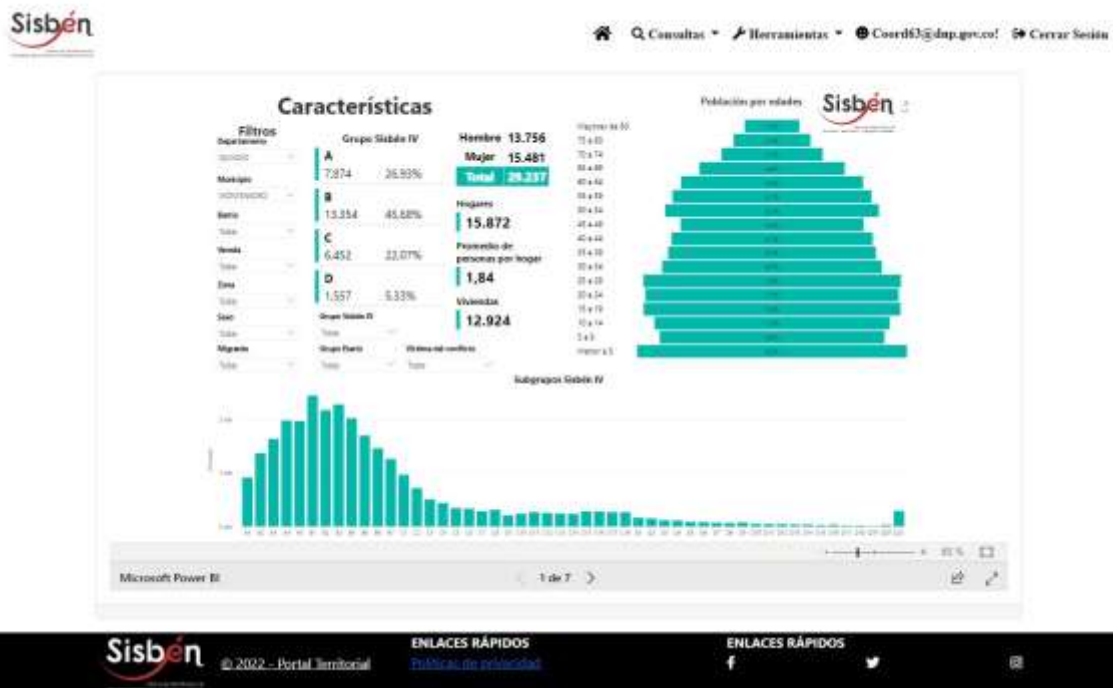

REGISTRO ESTADÍSTICO – MONTENEGRO –JULIO 2022

Fuente: Portal Territorial Sisbén DNP

REGISTRO ESTADÍSTICO – MONTENEGRO –JULIO 2022

Fuente: Portal Territorial Sisbén DNP

REGISTRO ESTADÍSTICO – MONTENEGRO – JULIO 2022