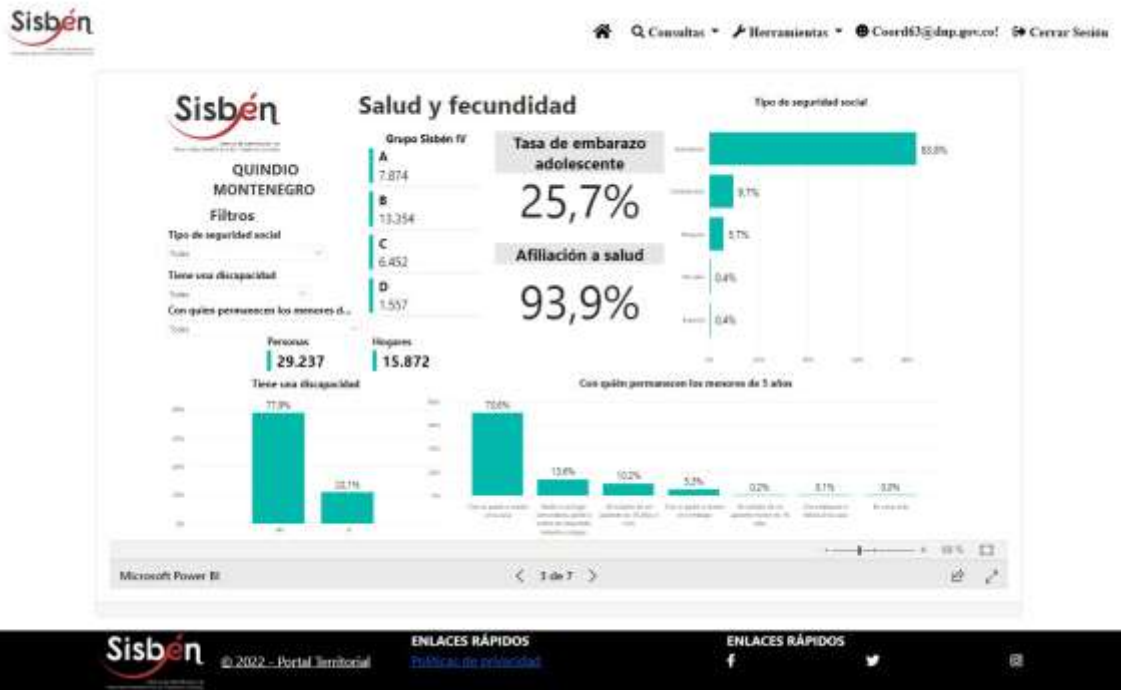

REGISTRO ESTADÍSTICO – MONTENEGRO –JULIO 2022

Fuente: Portal Territorial Sisbén DNP

REGISTRO ESTADÍSTICO – MONTENEGRO –JULIO 2022

Fuente: Portal Territorial Sisbén DNP

REGISTRO ESTADÍSTICO – MONTENEGRO – JULIO 2022

Fuente: Portal Territorial Sisbén DNP

REGISTRO ESTADÍSTICO – MONTENEGRO – JULIO 2022

Fuente: Portal Territorial Sisbén DNP

REGISTRO ESTADÍSTICO – MONTENEGRO –JULIO 2022

Fuente: Portal Territorial Sisbén DNP