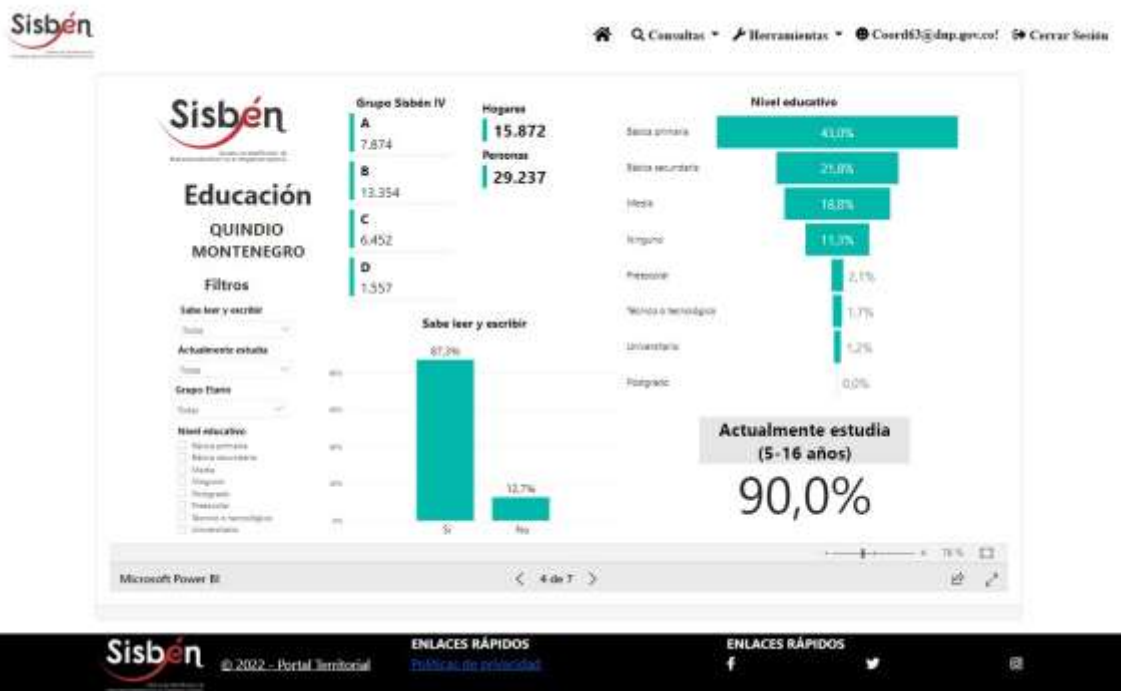

REGISTRO ESTADÍSTICO – MONTENEGRO –JULIO 2022

Fuente: Portal Territorial Sisbén DNP

REGISTRO ESTADÍSTICO – MONTENEGRO –JULIO 2022

Fuente: Portal Territorial Sisbén DNP

REGISTRO ESTADÍSTICO – MONTENEGRO – JULIO 2022

Fuente: Portal Territorial Sisbén DNP

REGISTRO ESTADÍSTICO – MONTENEGRO – JULIO 2022

Fuente: Portal Territorial Sisbén DNP

REGISTRO ESTADÍSTICO – MONTENEGRO –JULIO 2022

Fuente: Portal Territorial Sisbén DNP