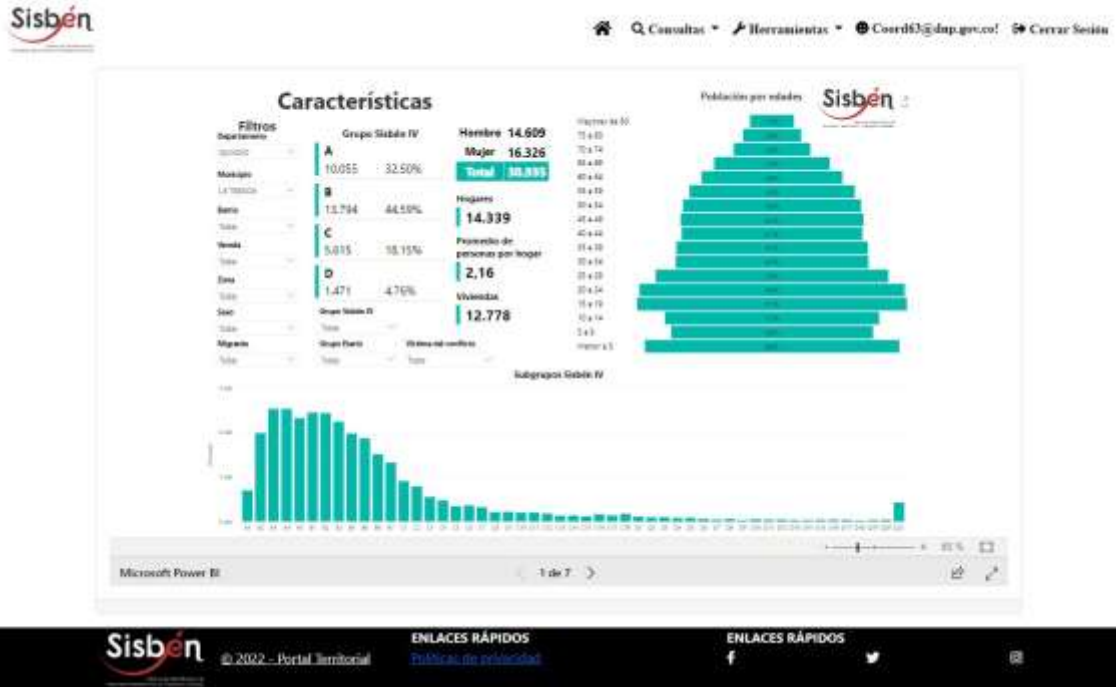

REGISTRO ESTADÍSTICO- LA TEBAIDA- JULIO 2022

Fuente: Portal Territorial Sisbén DNP

REGISTRO ESTADÍSTICO- LA TEBAIDA- JULIO 2022

Fuente: Portal Territorial Sisbén DNP

REGISTRO ESTADÍSTICO- LA TEBAIDA- JULIO 2022

Fuente: Portal Territorial Sisbén DNP

REGISTRO ESTADÍSTICO- LA TEBAIDA- JULIO 2022

Fuente: Portal Territorial Sisbén DNP

REGISTRO ESTADÍSTICO- LA TEBAIDA- JULIO 2022

Fuente: Portal Territorial Sisbén DNP

REGISTRO ESTADÍSTICO- LA TEBAIDA- JULIO 2022