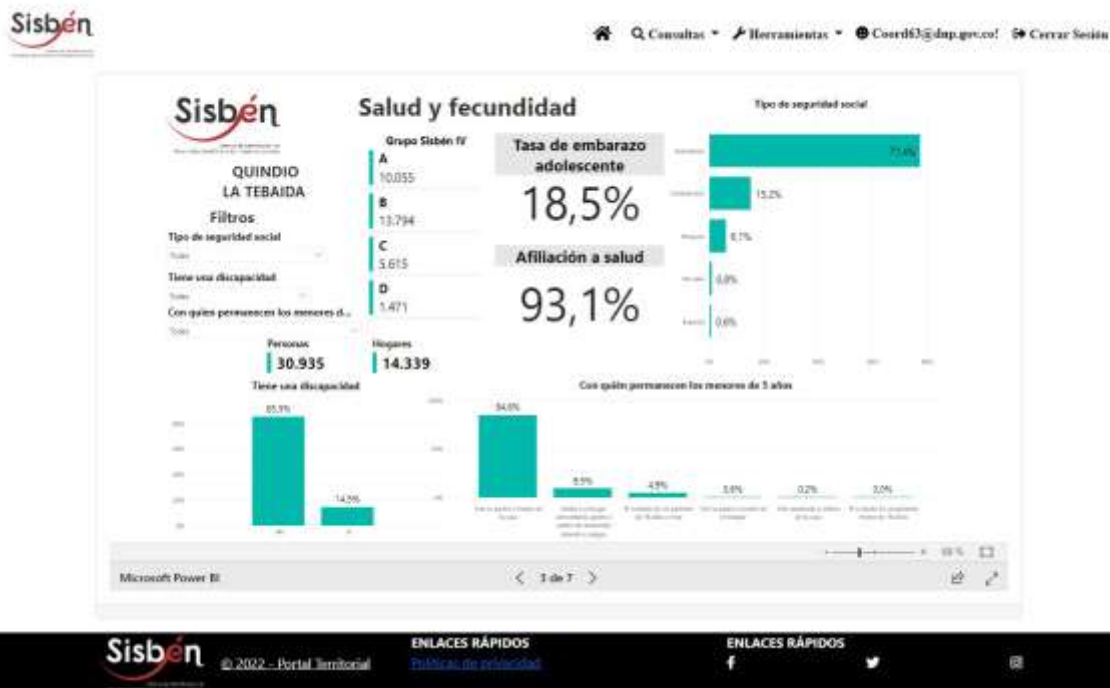

REGISTRO ESTADÍSTICO- LA TEBAIDA- JULIO 2022

Fuente: Portal Territorial Sisbén DNP

REGISTRO ESTADÍSTICO- LA TEBAIDA- JULIO 2022

Fuente: Portal Territorial Sisbén DNP

REGISTRO ESTADÍSTICO- LA TEBAIDA- JULIO 2022

Fuente: Portal Territorial Sisbén DNP

REGISTRO ESTADÍSTICO- LA TEBAIDA- JULIO 2022

Fuente: Portal Territorial Sisbén DNP

REGISTRO ESTADÍSTICO- LA TEBAIDA- JULIO 2022

Fuente: Portal Territorial Sisbén DNP

REGISTRO ESTADÍSTICO- LA TEBAIDA- JULIO 2022