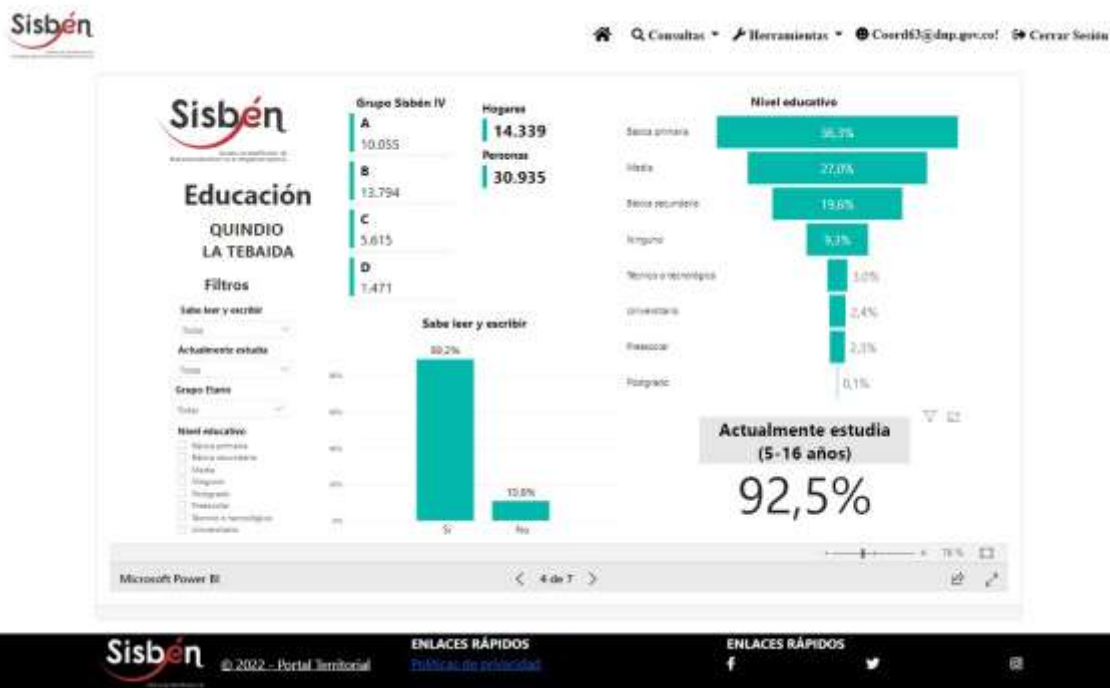

REGISTRO ESTADÍSTICO- LA TEBAIDA- JULIO 2022

Fuente: Portal Territorial Sisbén DNP

REGISTRO ESTADÍSTICO- LA TEBAIDA- JULIO 2022

Fuente: Portal Territorial Sisbén DNP

REGISTRO ESTADÍSTICO- LA TEBAIDA- JULIO 2022

Fuente: Portal Territorial Sisbén DNP

REGISTRO ESTADÍSTICO- LA TEBAIDA- JULIO 2022

Fuente: Portal Territorial Sisbén DNP

REGISTRO ESTADÍSTICO- LA TEBAIDA- JULIO 2022

Fuente: Portal Territorial Sisbén DNP

REGISTRO ESTADÍSTICO- LA TEBAIDA- JULIO 2022