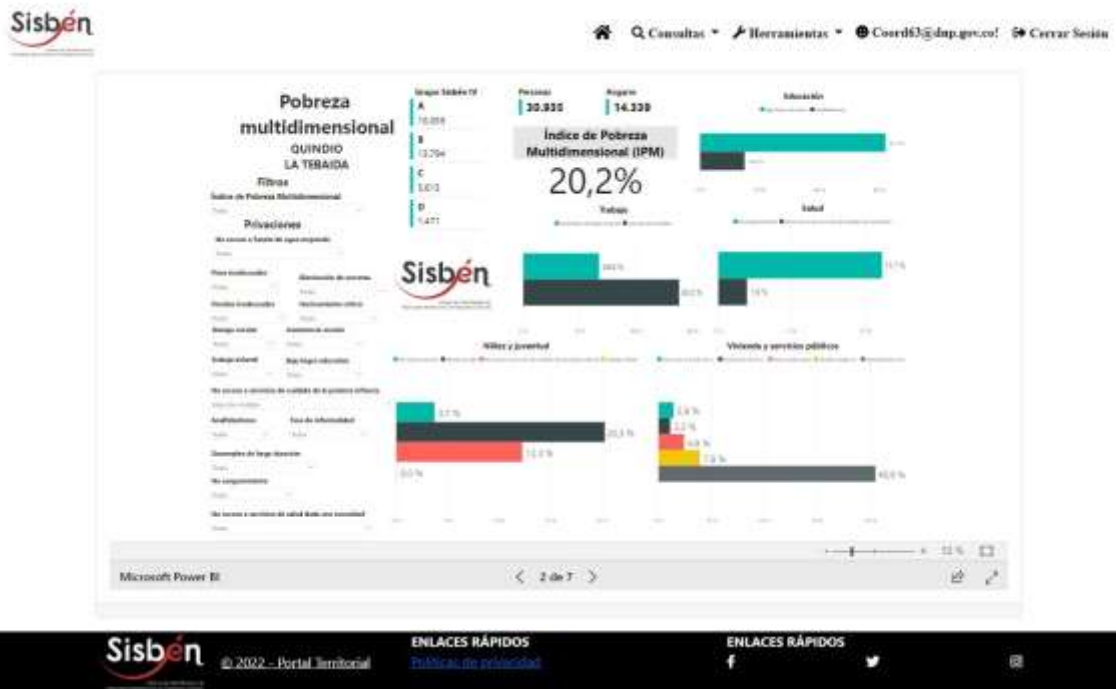

REGISTRO ESTADÍSTICO- LA TEBAIDA- JULIO 2022

Fuente: Portal Territorial Sisbén DNP

REGISTRO ESTADÍSTICO- LA TEBAIDA- JULIO 2022

Fuente: Portal Territorial Sisbén DNP

REGISTRO ESTADÍSTICO- LA TEBAIDA- JULIO 2022

Fuente: Portal Territorial Sisbén DNP

REGISTRO ESTADÍSTICO- LA TEBAIDA- JULIO 2022

Fuente: Portal Territorial Sisbén DNP

REGISTRO ESTADÍSTICO- LA TEBAIDA- JULIO 2022

Fuente: Portal Territorial Sisbén DNP

REGISTRO ESTADÍSTICO- LA TEBAIDA- JULIO 2022