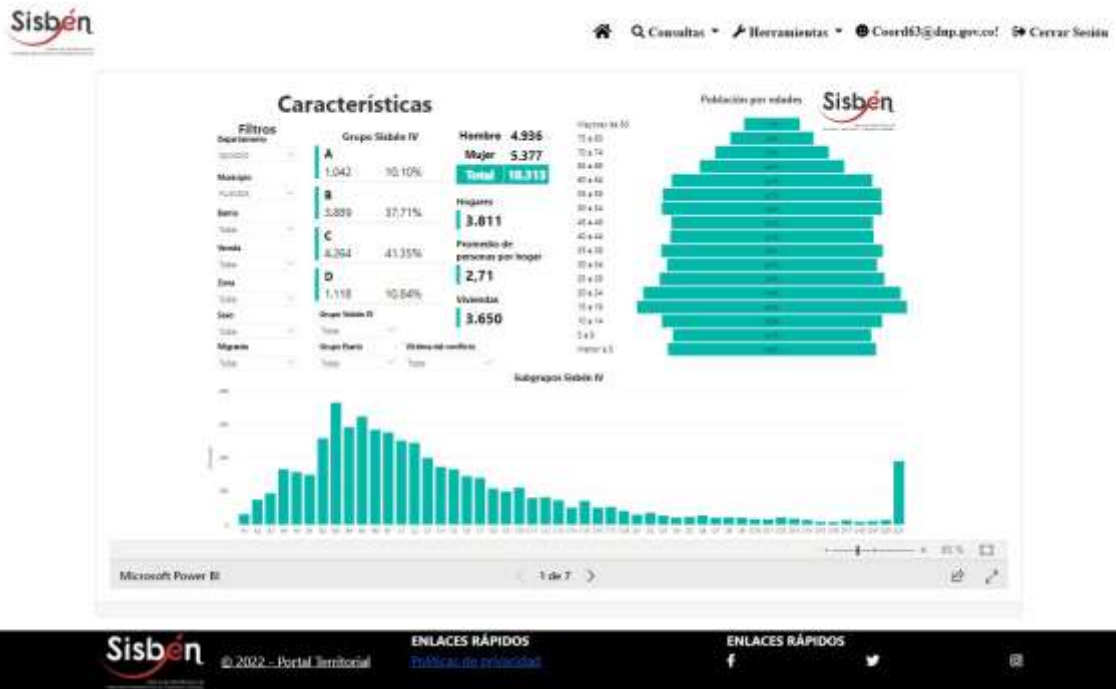

REGISTRO ESTADÍSTICO –FILANDIA –JULIO 2022

Fuente: Portal Territorial Sisbén DNP

REGISTRO ESTADÍSTICO –FILANDIA –JULIO 2022

Fuente: Portal Territorial Sisbén DNP

REGISTRO ESTADÍSTICO –FILANDIA –JULIO 2022