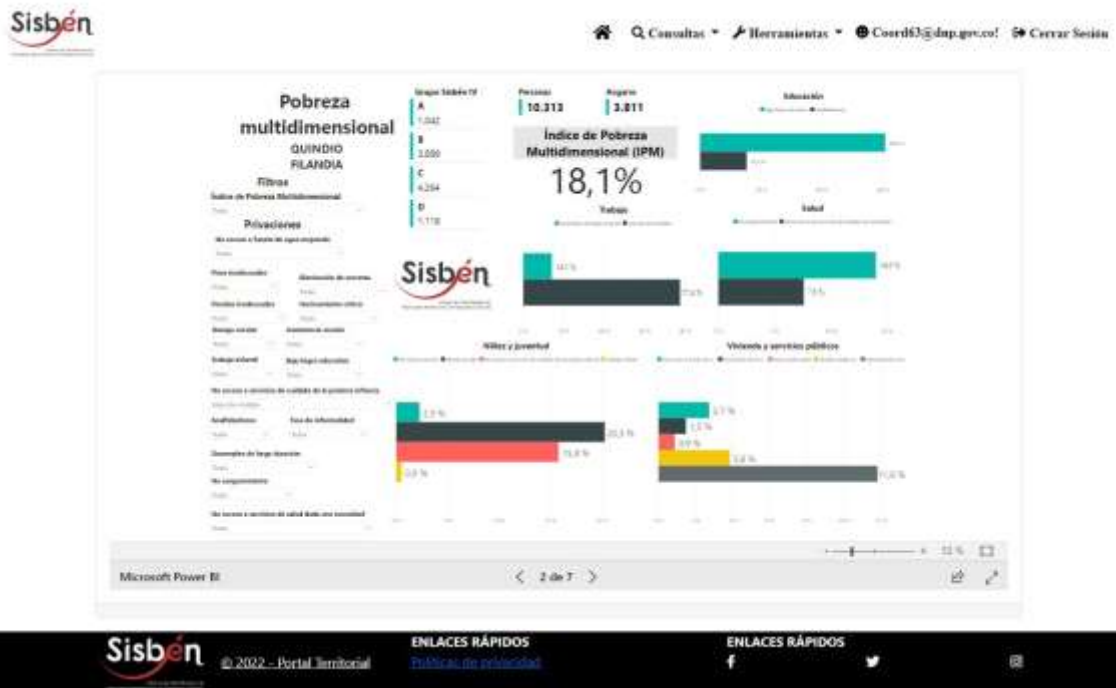

REGISTRO ESTADÍSTICO –FILANDIA –JULIO 2022

Fuente: Portal Territorial Sisbén DNP

REGISTRO ESTADÍSTICO –FILANDIA –JULIO 2022

Fuente: Portal Territorial Sisbén DNP

REGISTRO ESTADÍSTICO –FILANDIA –JULIO 2022