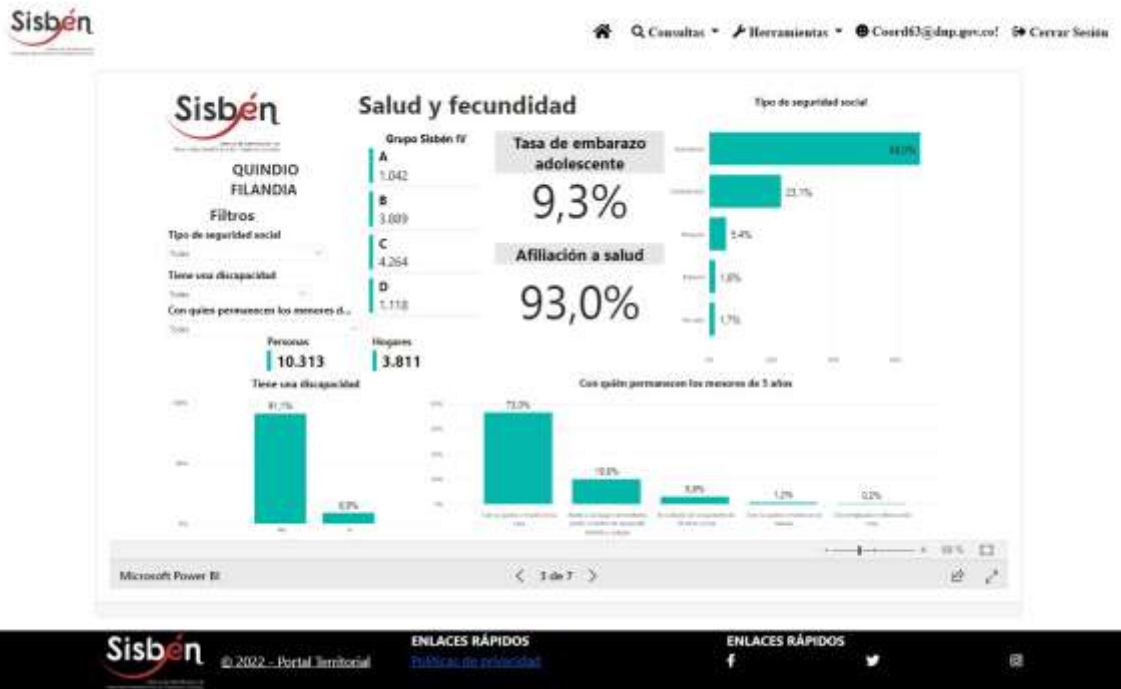

REGISTRO ESTADÍSTICO –FILANDIA –JULIO 2022

Fuente: Portal Territorial Sisbén DNP

REGISTRO ESTADÍSTICO –FILANDIA –JULIO 2022

Fuente: Portal Territorial Sisbén DNP

REGISTRO ESTADÍSTICO –FILANDIA –JULIO 2022

Fuente: Portal Territorial Sisbén DNP

REGISTRO ESTADÍSTICO –FILANDIA –JULIO 2022

Fuente: Portal Territorial Sisbén DNP

REGISTRO ESTADÍSTICO –FILANDIA –JULIO 2022

Fuente: Portal Territorial Sisben DNP

REGISTRO ESTADÍSTICO –FILANDIA –JULIO 2022