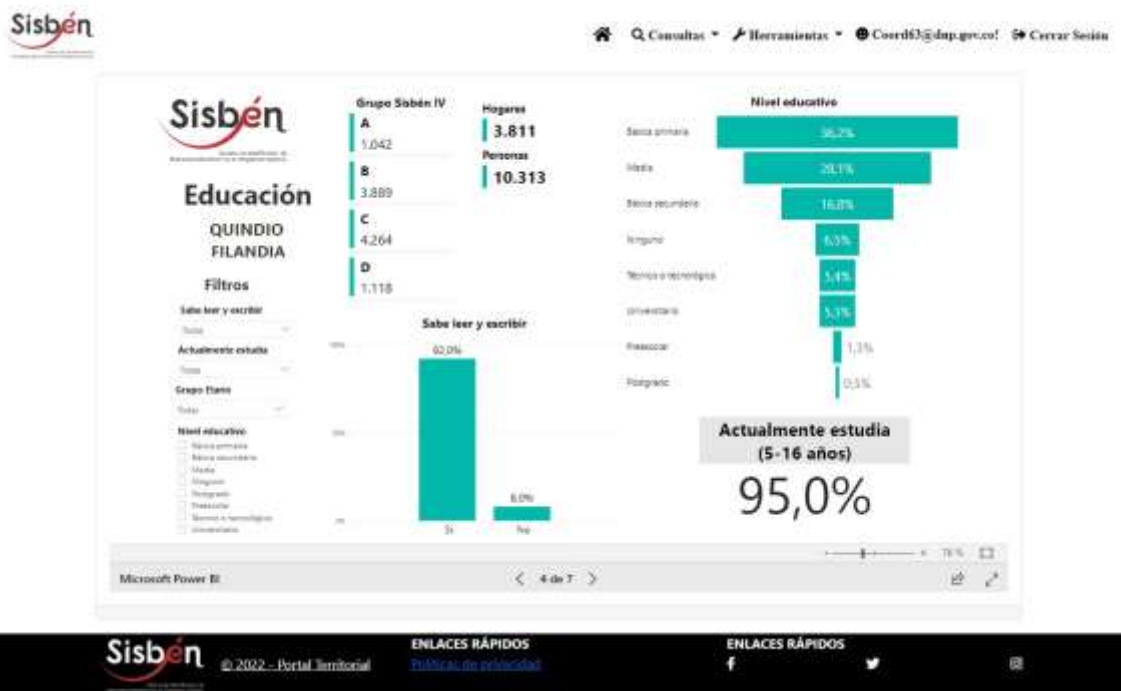

REGISTRO ESTADÍSTICO –FILANDIA –JULIO 2022

Fuente: Portal Territorial Sisbén DNP

REGISTRO ESTADÍSTICO –FILANDIA –JULIO 2022

Fuente: Portal Territorial Sisbén DNP

REGISTRO ESTADÍSTICO –FILANDIA –JULIO 2022

Fuente: Portal Territorial Sisbén DNP

REGISTRO ESTADÍSTICO –FILANDIA –JULIO 2022

Fuente: Portal Territorial Sisbén DNP

REGISTRO ESTADÍSTICO –FILANDIA –JULIO 2022

Fuente: Portal Territorial Sisben DNP

REGISTRO ESTADÍSTICO –FILANDIA –JULIO 2022