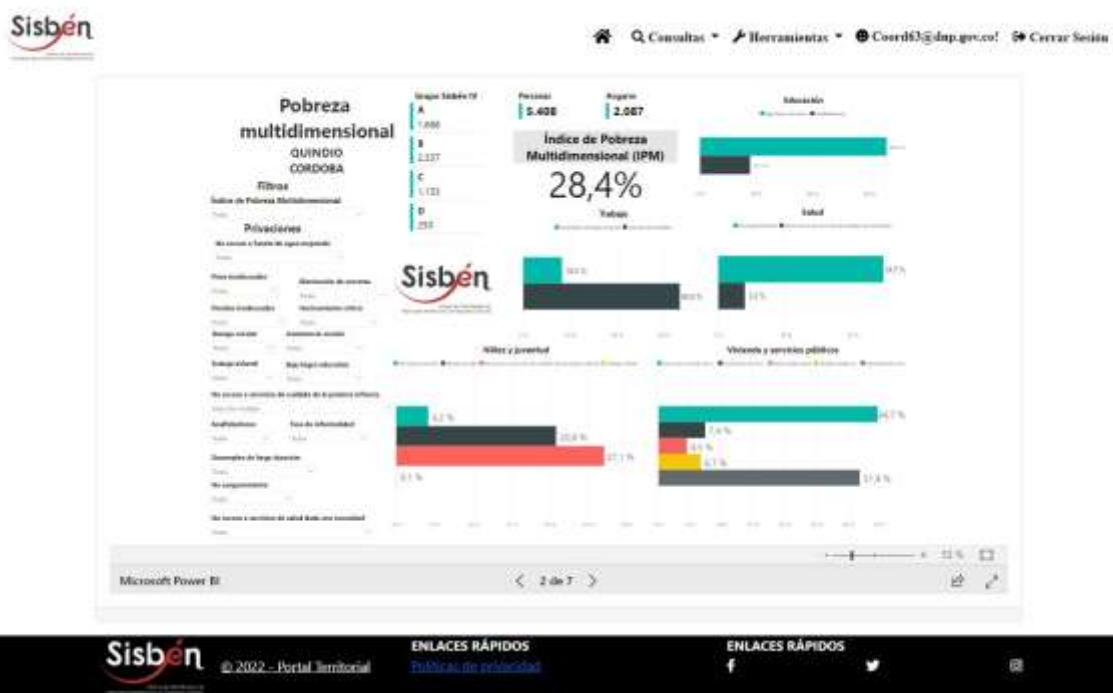

REGISTRO ESTADÍSTICO CÓRDOBA- JULIO2022

Fuente: Portal Territorial Sisbén DNP

REGISTRO ESTADÍSTICO CÓRDOBA- JULIO2022

Fuente: Portal Territorial Sisbén DNP

REGISTRO ESTADÍSTICO CÓRDOBA- JULIO2022

Fuente: Portal Territorial Sisbén DNP

REGISTRO ESTADÍSTICO CÓRDOBA- JULIO2022

Fuente: Portal Territorial Sisbén DNP

REGISTRO ESTADÍSTICO CÓRDOBA- JULIO2022

Fuente: Portal Territorial Sisben DNP

REGISTRO ESTADÍSTICO CÓRDOBA- JULIO2022

Fuente: Portal Territorial Sisben DNP