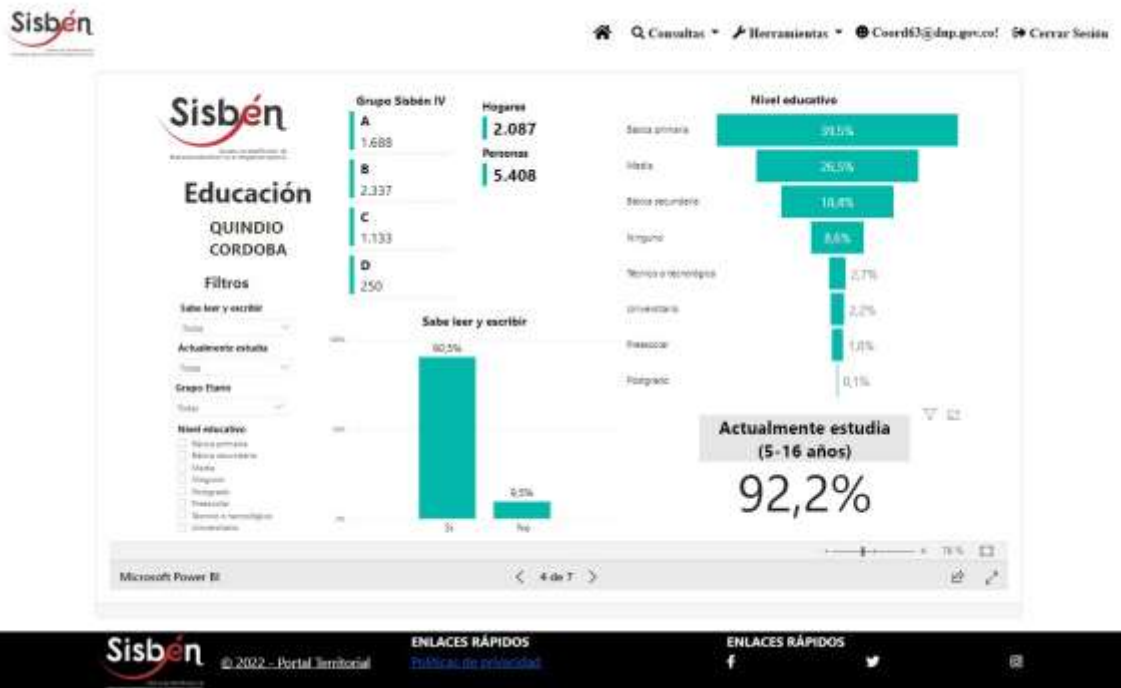

REGISTRO ESTADÍSTICO CÓRDOBA- JULIO2022

Fuente: Portal Territorial Sisbén DNP

REGISTRO ESTADÍSTICO CÓRDOBA- JULIO2022

Fuente: Portal Territorial Sisbén DNP

REGISTRO ESTADÍSTICO CÓRDOBA- JULIO2022

Fuente: Portal Territorial Sisbén DNP

REGISTRO ESTADÍSTICO CÓRDOBA- JULIO2022

Fuente: Portal Territorial Sisbén DNP

REGISTRO ESTADÍSTICO CÓRDOBA- JULIO2022

Fuente: Portal Territorial Sisben DNP

REGISTRO ESTADÍSTICO CÓRDOBA- JULIO2022

Fuente: Portal Territorial Sisben DNP