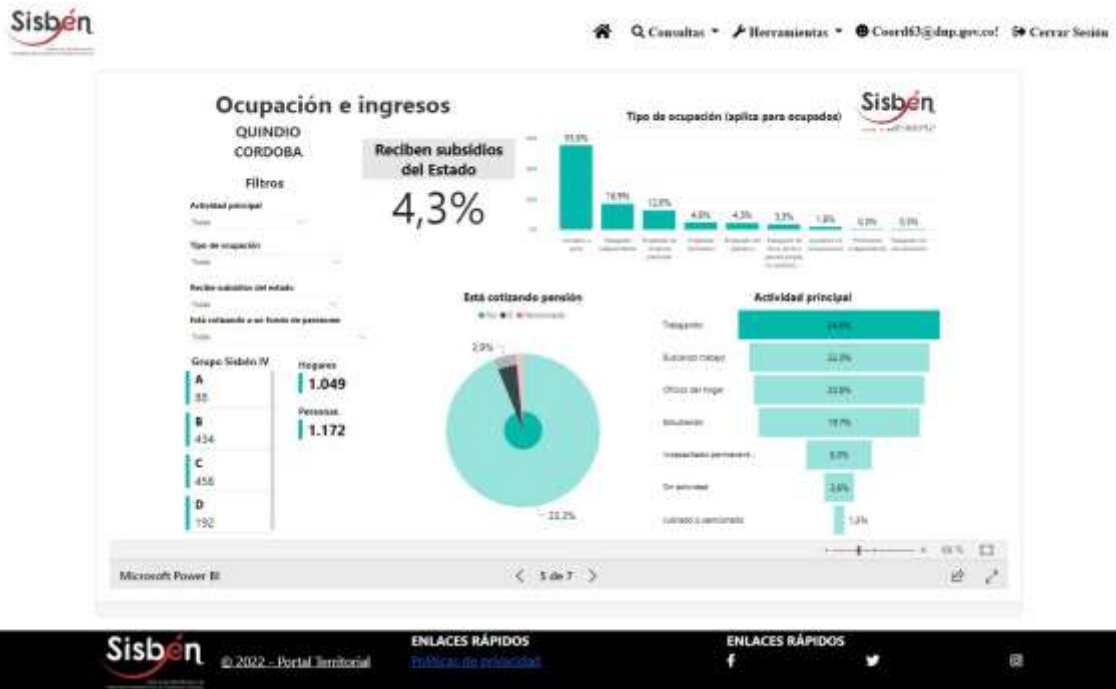

REGISTRO ESTADÍSTICO CÓRDOBA- JULIO2022

Fuente: Portal Territorial Sisben DNP