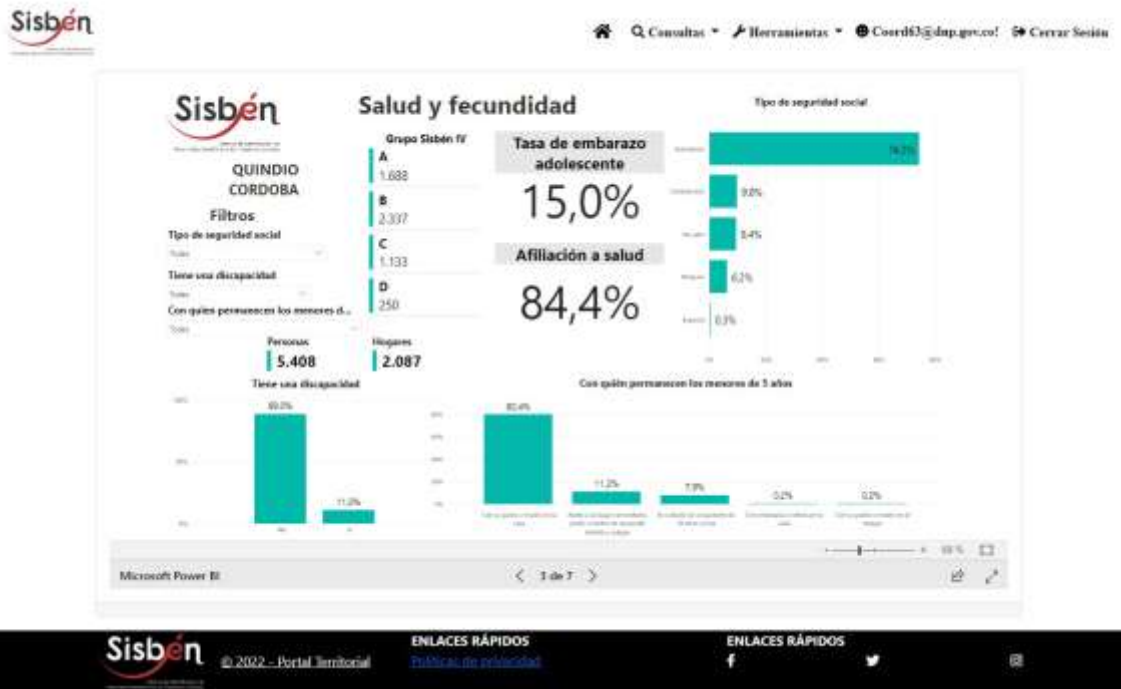

REGISTRO ESTADÍSTICO CÓRDOBA- JULIO2022

Fuente: Portal Territorial Sisbén DNP

REGISTRO ESTADÍSTICO CÓRDOBA- JULIO2022

Fuente: Portal Territorial Sisbén DNP

REGISTRO ESTADÍSTICO CÓRDOBA- JULIO2022

Fuente: Portal Territorial Sisbén DNP

REGISTRO ESTADÍSTICO CÓRDOBA- JULIO2022

Fuente: Portal Territorial Sisbén DNP

REGISTRO ESTADÍSTICO CÓRDOBA- JULIO2022

Fuente: Portal Territorial Sisben DNP

REGISTRO ESTADÍSTICO CÓRDOBA- JULIO2022

Fuente: Portal Territorial Sisben DNP