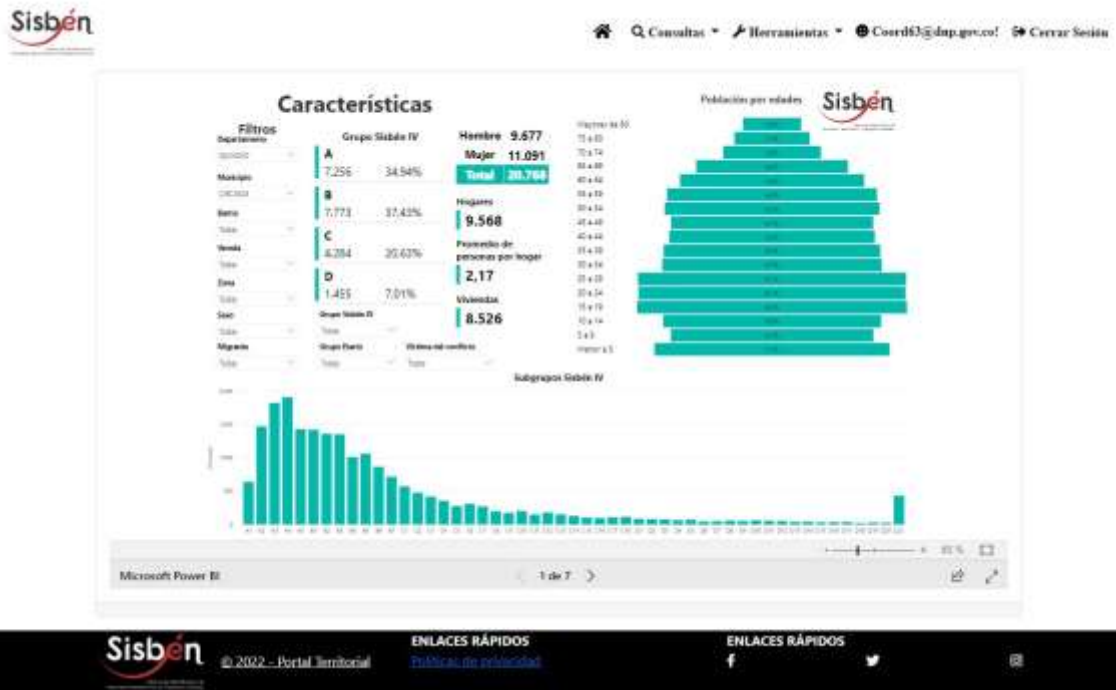

REGISTRO ESTADÍSTICO CIRCASIA JULIO 2022

Fuente: Portal Territorial Sisbén DNP

REGISTRO ESTADÍSTICO CIRCASIA JULIO 2022

Fuente: Portal Territorial Sisbén DNP

REGISTRO ESTADÍSTICO CIRCASIA JULIO 2022

Fuente: Portal Territorial Sisbén DNP