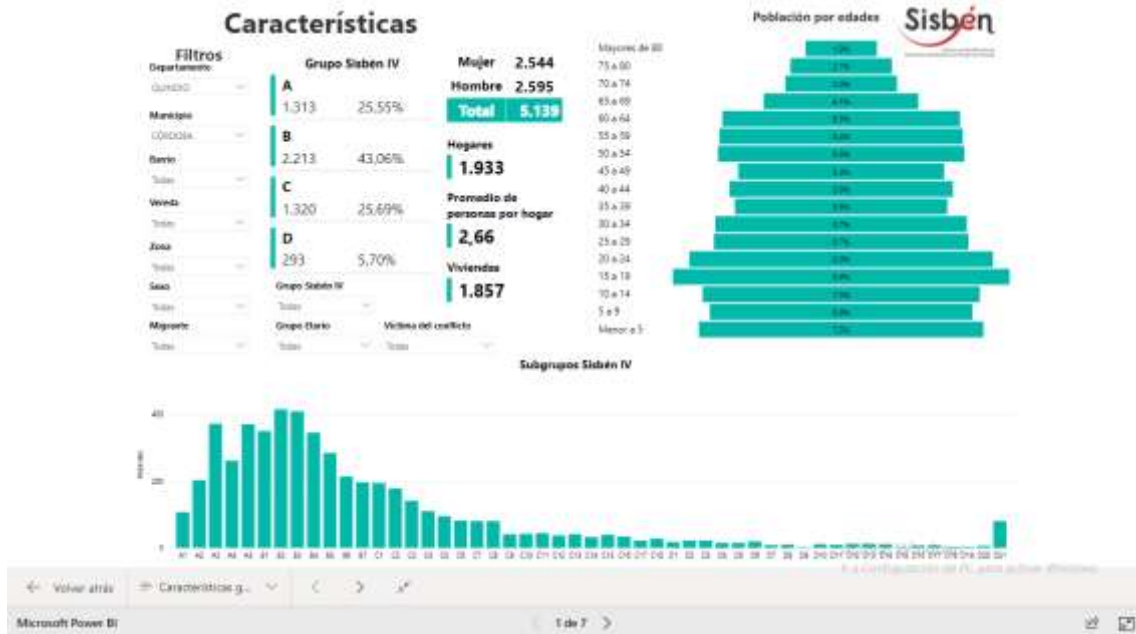

# MUNICIPIO CORDOBA

FEBRERO 2022

Fuente: portal territorial Sisbén DNP

# MUNICIPIO CORDOBA

FEBRERO 2022

Fuente: portal territorial Sisbén DNP

MUNICIPIO CORDOBA

FEBRERO 2022

Fuente: portal territorial Sisbén DNP

MUNICIPIO CORDOBA

FEBRERO 2022