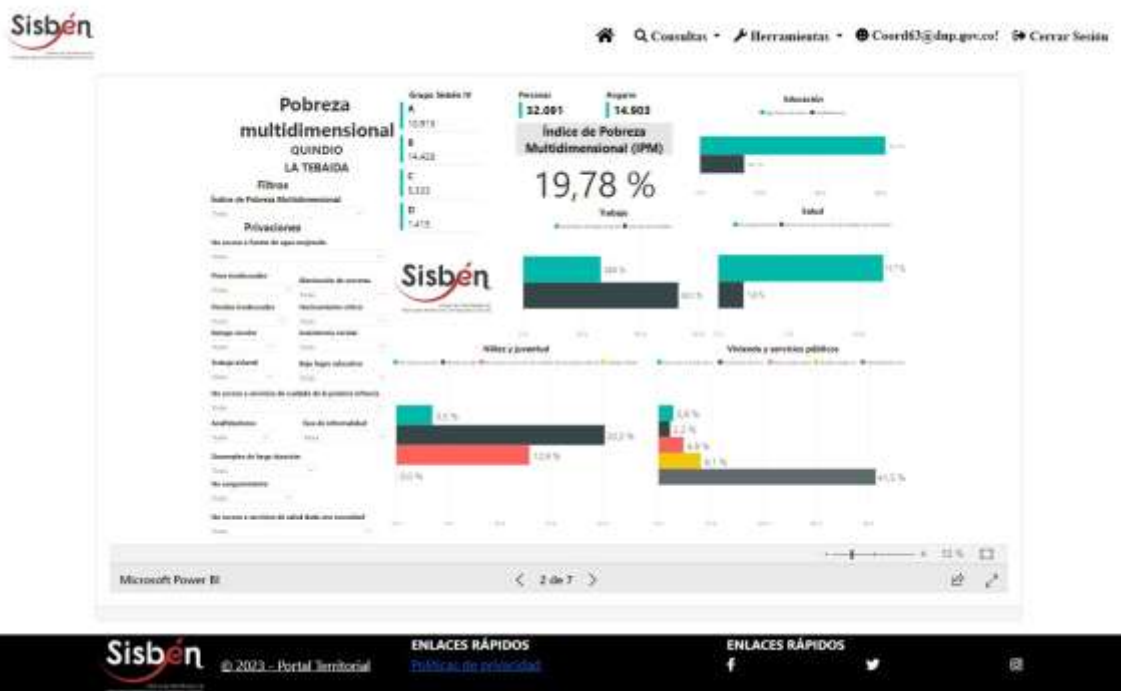

REGISTRO ESTADÍSTICO SISBÉN –MUNICIPIO DE LA TEBAIDA- ENERO DE 2023

Fuente: Portal Territorial Sisbén-DNP

REGISTRO ESTADÍSTICO SISBÉN –MUNICIPIO DE LA TEBAIDA- ENERO DE 2023

Fuente: Portal Territorial Sisbén-DNP