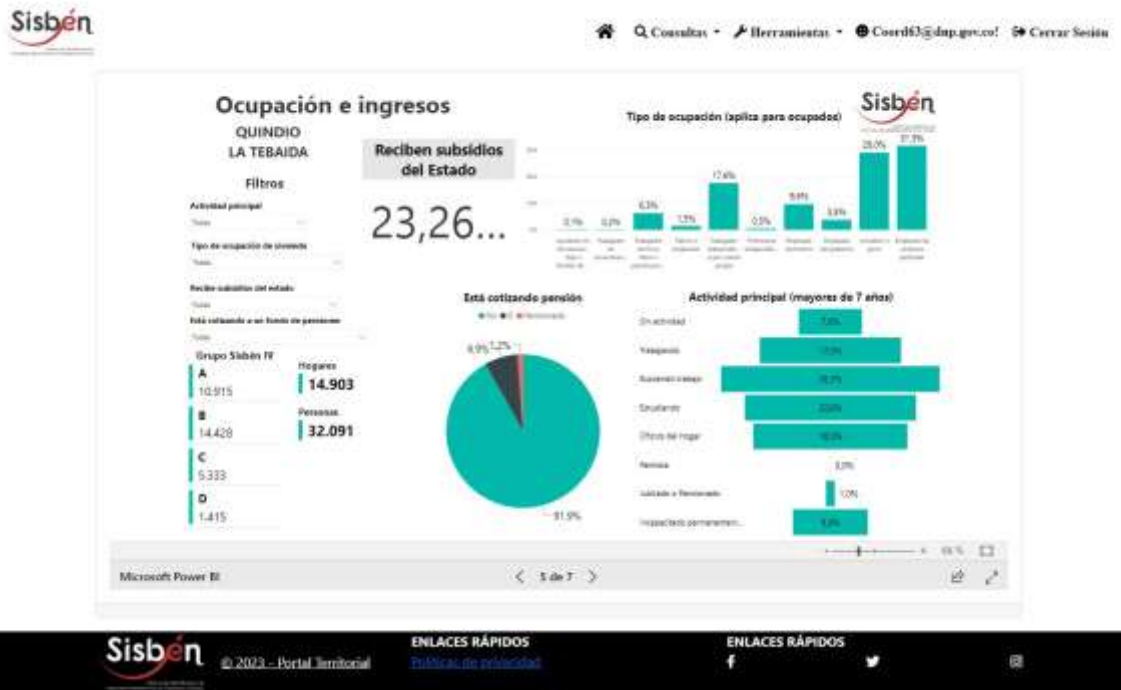

REGISTRO ESTADÍSTICO SISBÉN –MUNICIPIO DE LA TEBAIDA- ENERO DE 2023

Fuente: Portal Territorial Sisbén-DNP

REGISTRO ESTADÍSTICO SISBÉN –MUNICIPIO DE LA TEBAIDA- ENERO DE 2023

Fuente: Portal Territorial Sisbén-DNP