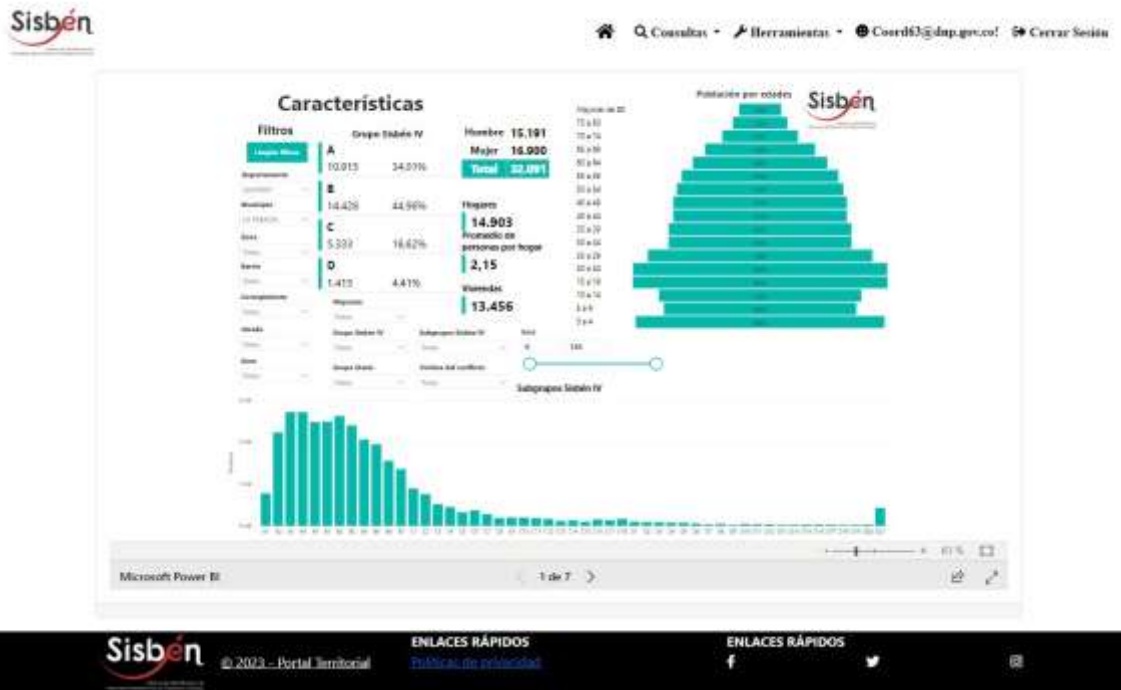

REGISTRO ESTADÍSTICO SISBÉN –MUNICIPIO DE LA TEBAIDA- ENERO DE 2023

Fuente: Portal Territorial Sisbén-DNP

REGISTRO ESTADÍSTICO SISBÉN –MUNICIPIO DE LA TEBAIDA- ENERO DE 2023

Fuente: Portal Territorial Sisbén-DNP