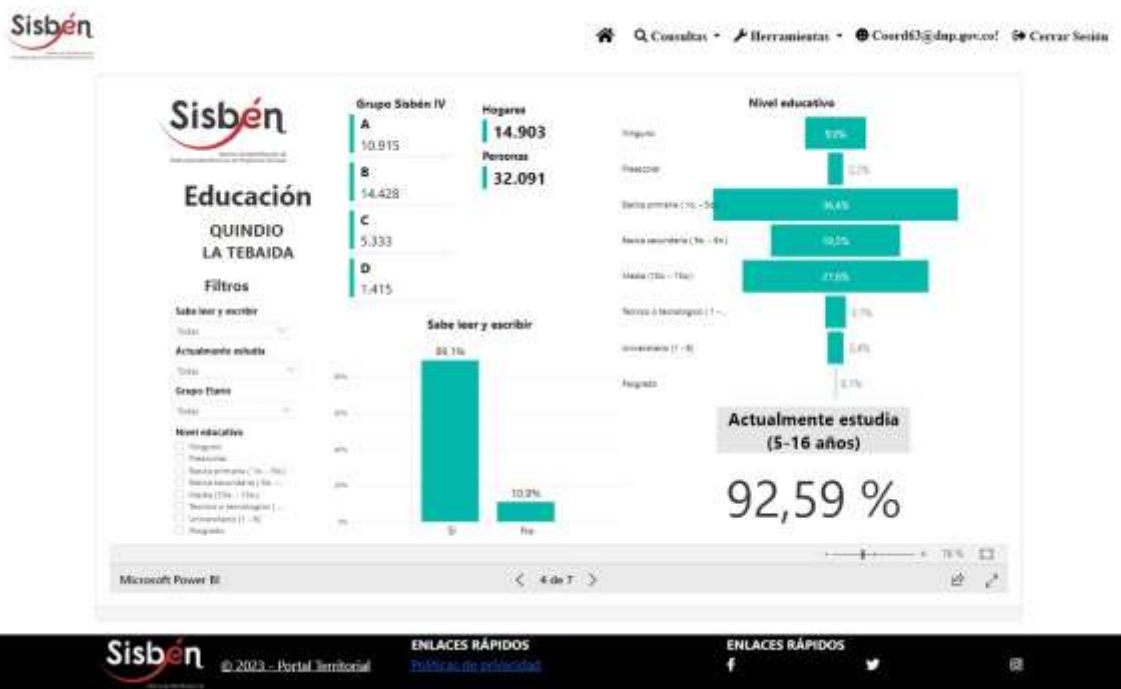

REGISTRO ESTADÍSTICO SISBÉN –MUNICIPIO DE LA TEBAIDA- ENERO DE 2023

Fuente: Portal Territorial Sisbén-DNP

REGISTRO ESTADÍSTICO SISBÉN –MUNICIPIO DE LA TEBAIDA- ENERO DE 2023

Fuente: Portal Territorial Sisbén-DNP