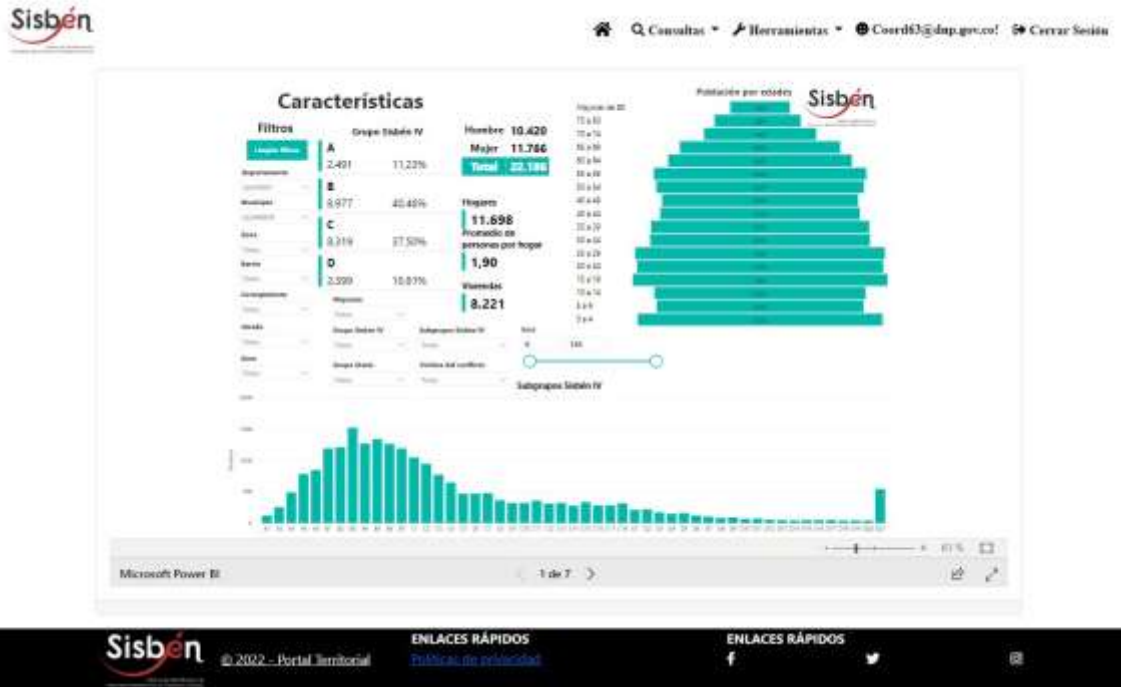

REGISTRO ESTADÍSTICO SISBEN- QUIMBAYA – AGOSTO 2022

Fuente: Portal Territorial Sisbén- DNP.

REGISTRO ESTADÍSTICO SISBEN- QUIMBAYA – AGOSTO 2022

Fuente: Portal Territorial Sisbén- DNP.

REGISTRO ESTADÍSTICO SISBEN- QUIMBAYA – AGOSTO 2022