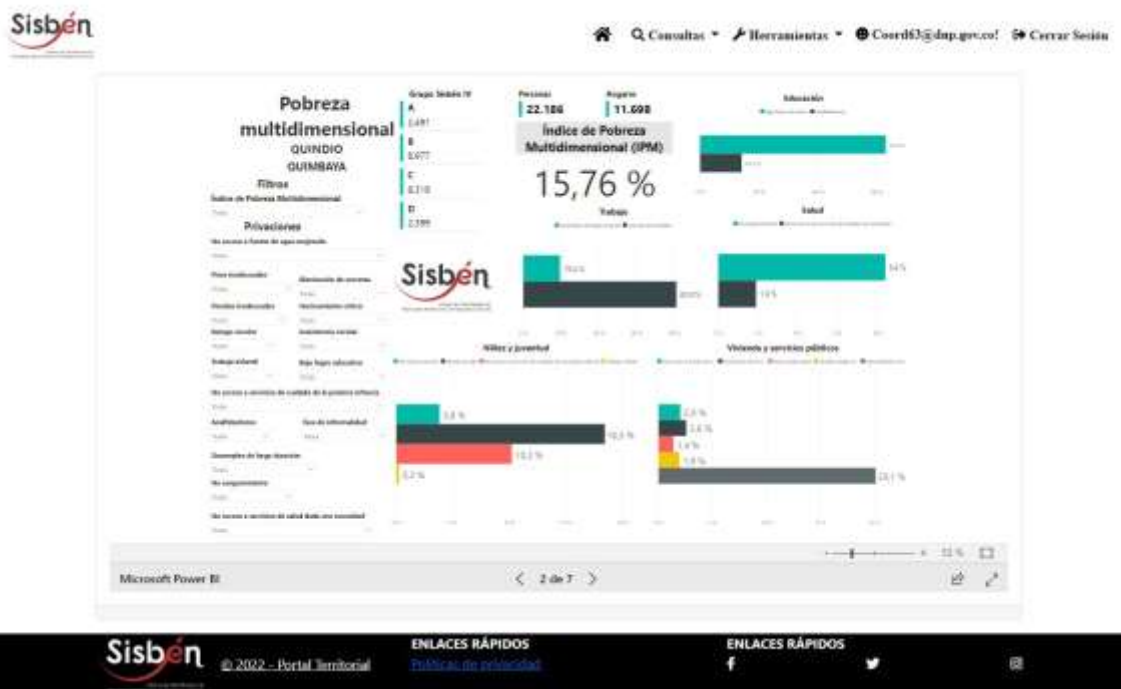

REGISTRO ESTADÍSTICO SISBEN- QUIMBAYA – AGOSTO 2022

Fuente: Portal Territorial Sisbén- DNP.

REGISTRO ESTADÍSTICO SISBEN- QUIMBAYA – AGOSTO 2022

Fuente: Portal Territorial Sisbén- DNP.

REGISTRO ESTADÍSTICO SISBEN- QUIMBAYA – AGOSTO 2022