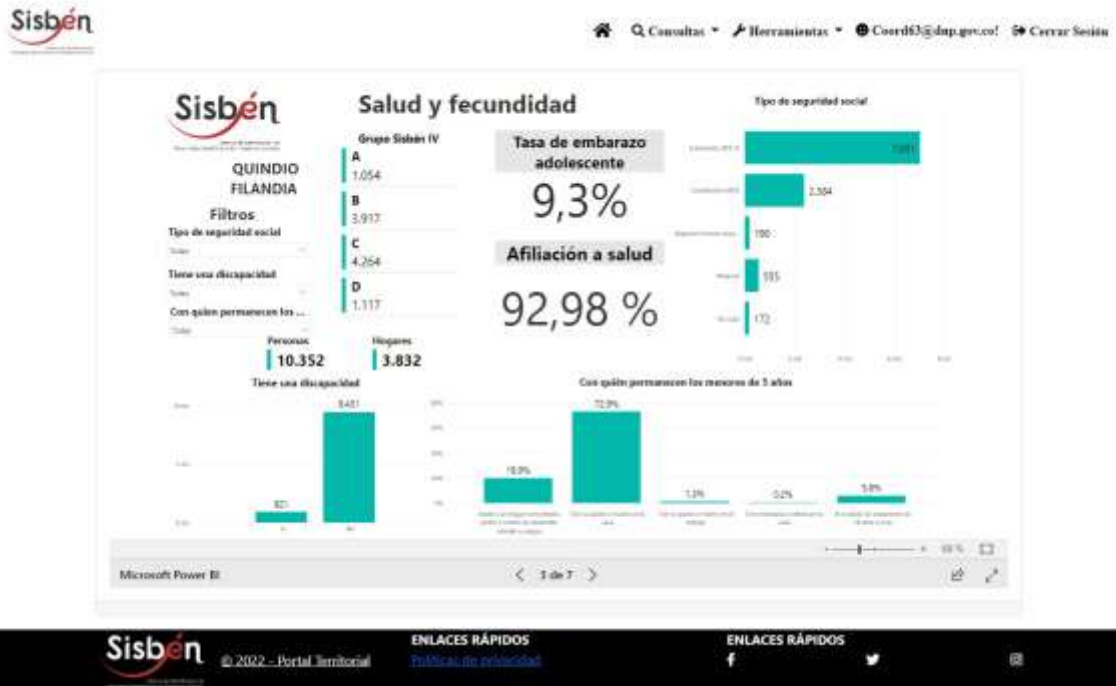

REGISTRO ESTADÍSTICO SISBEN –FILANDIA- AGOSTO -2022

Fuente: Portal Territorial Sisbén-DNP

REGISTRO ESTADÍSTICO SISBEN –FILANDIA- AGOSTO -2022

Fuente: Portal Territorial Sisbén-DNP

REGISTRO ESTADÍSTICO SISBEN –FILANDIA- AGOSTO -2022

Fuente: Portal Territorial Sisben-DNP

REGISTRO ESTADÍSTICO SISBEN –FILANDIA- AGOSTO -2022

Fuente: Portal Territorial Sisben-DNP

REGISTRO ESTADÍSTICO SISBEN –FILANDIA- AGOSTO -2022

Fuente: Portal Territorial Sisbén-DNP