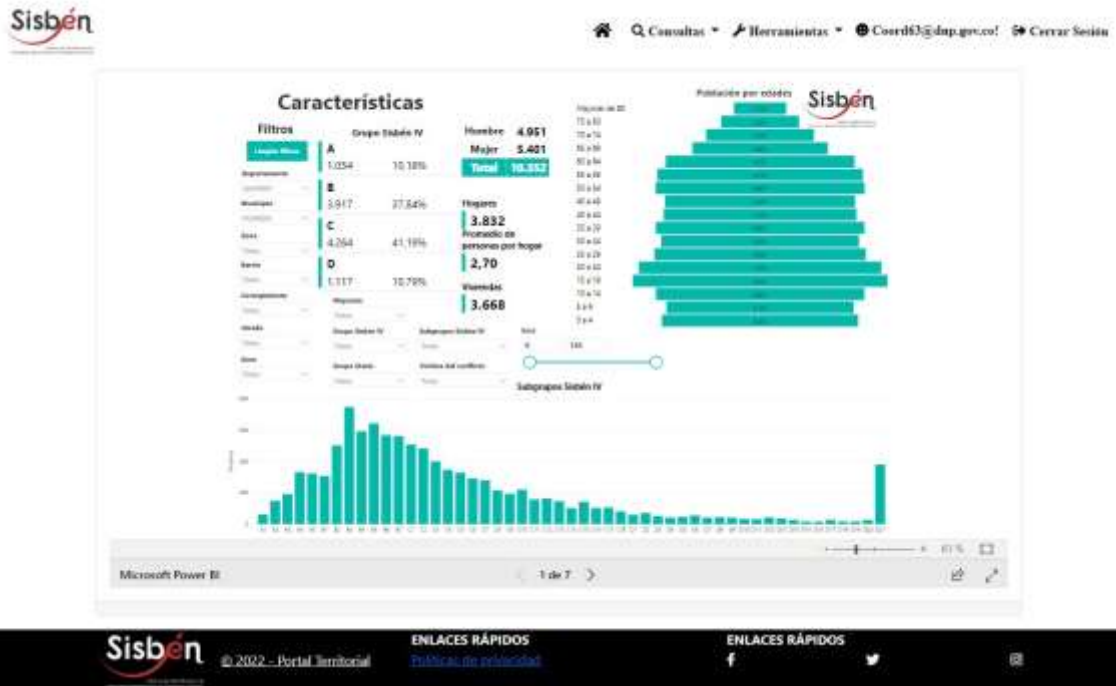

REGISTRO ESTADÍSTICO SISBEN –FILANDIA- AGOSTO -2022

Fuente: Portal Territorial Sisbén-DNP

REGISTRO ESTADÍSTICO SISBEN –FILANDIA- AGOSTO -2022

Fuente: Portal Territorial Sisbén-DNP

REGISTRO ESTADÍSTICO SISBEN –FILANDIA- AGOSTO -2022