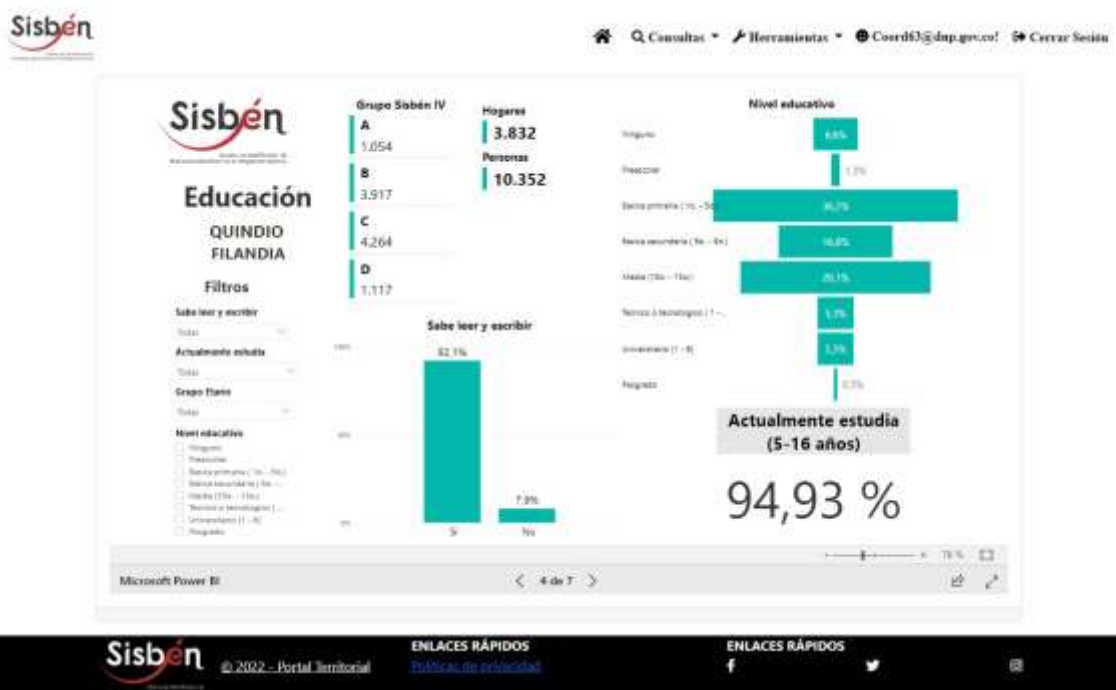

REGISTRO ESTADÍSTICO SISBEN –FILANDIA- AGOSTO -2022

Fuente: Portal Territorial Sisbén-DNP

REGISTRO ESTADÍSTICO SISBEN –FILANDIA- AGOSTO -2022

Fuente: Portal Territorial Sisbén-DNP

REGISTRO ESTADÍSTICO SISBEN –FILANDIA- AGOSTO -2022

Fuente: Portal Territorial Sisben-DNP

REGISTRO ESTADÍSTICO SISBEN –FILANDIA- AGOSTO -2022

Fuente: Portal Territorial Sisben-DNP

REGISTRO ESTADÍSTICO SISBEN –FILANDIA- AGOSTO -2022

Fuente: Portal Territorial Sisbén-DNP