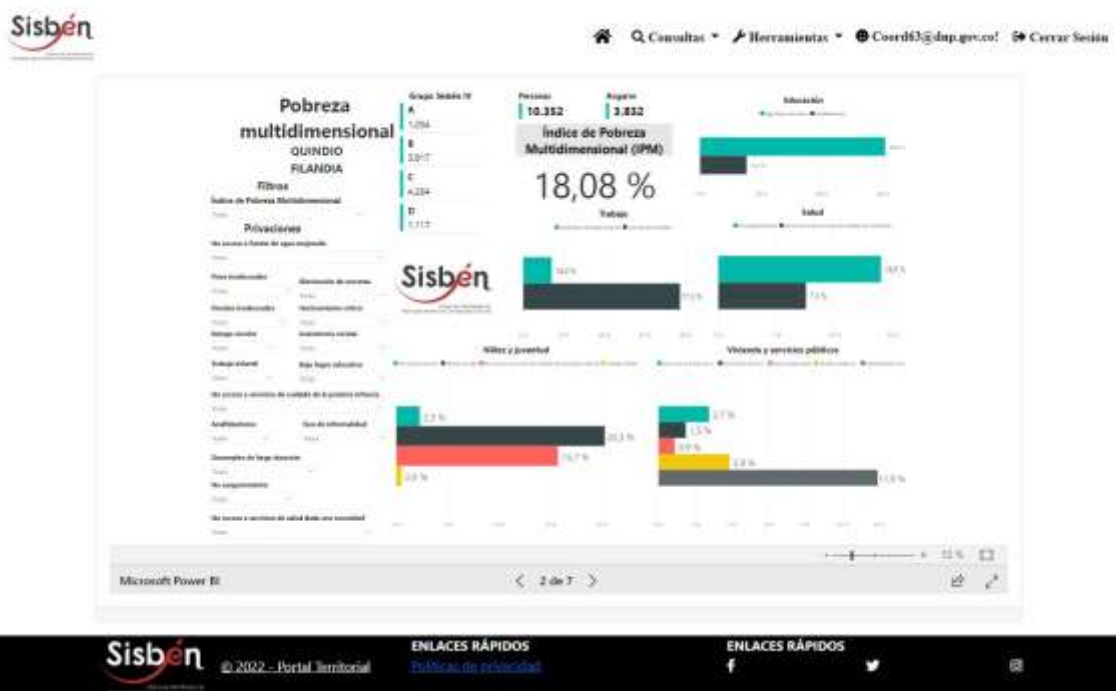

REGISTRO ESTADÍSTICO SISBEN –FILANDIA- AGOSTO -2022

Fuente: Portal Territorial Sisbén-DNP

REGISTRO ESTADÍSTICO SISBEN –FILANDIA- AGOSTO -2022

Fuente: Portal Territorial Sisbén-DNP

REGISTRO ESTADÍSTICO SISBEN –FILANDIA- AGOSTO -2022