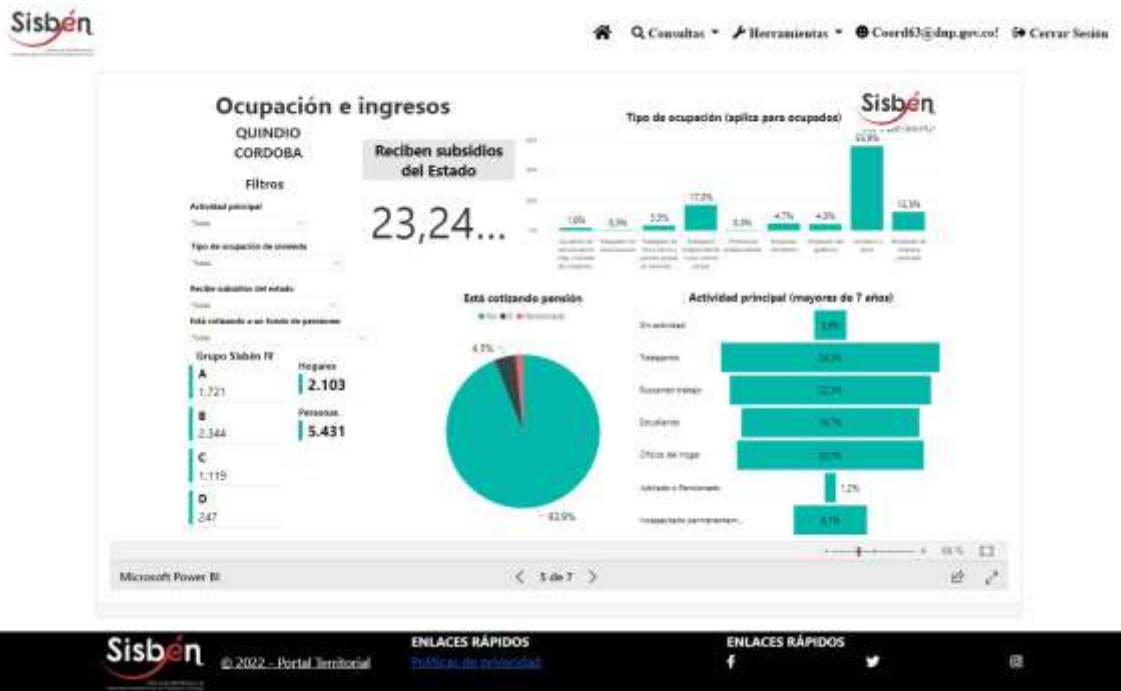

REGISTRO ESTADÍSTICO SISBEN –CÓRDOBA –AGOSTO -2022

Fuente: Portal Territorial Sisbén-DNP

REGISTRO ESTADÍSTICO SISBEN –CÓRDOBA –AGOSTO -2022

Fuente: Portal Territorial Sisbén-DNP

REGISTRO ESTADÍSTICO SISBEN –CÓRDOBA –AGOSTO -2022

Fuente: Portal Territorial Sisben-DNP

REGISTRO ESTADÍSTICO SISBEN –CÓRDOBA –AGOSTO -2022

Fuente: Portal Territorial Sisben-DNP

REGISTRO ESTADÍSTICO SISBEN –CÓRDOBA –AGOSTO -2022

Fuente: Portal Territorial Sisbén-DNP