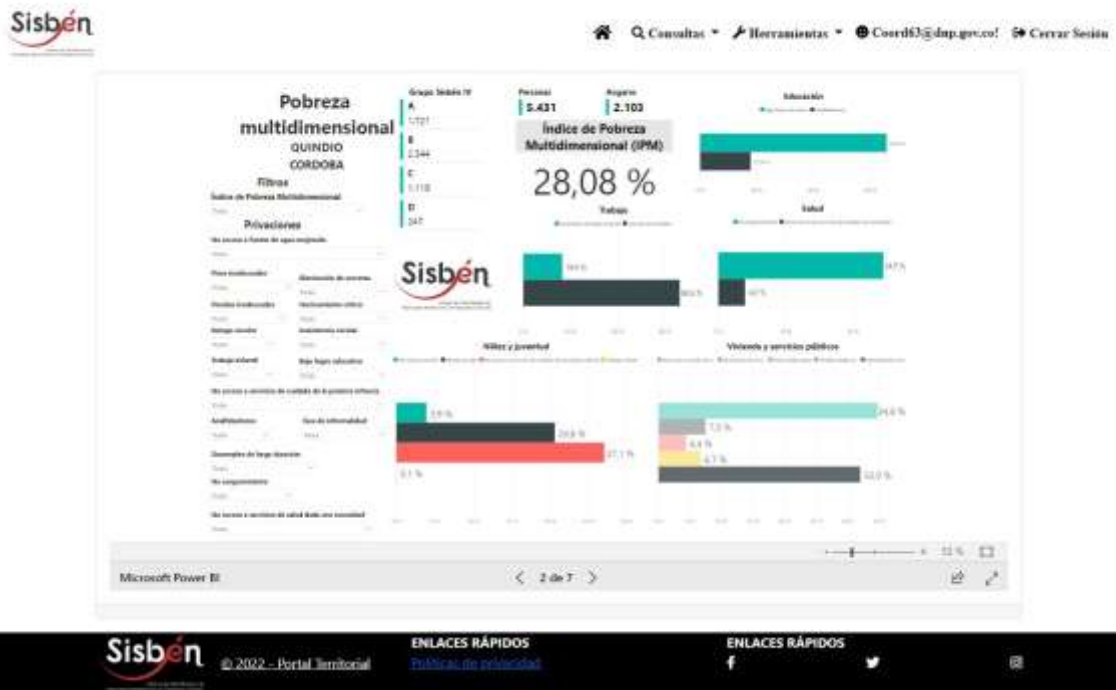

REGISTRO ESTADÍSTICO SISBEN –CÓRDOBA –AGOSTO -2022

Fuente: Portal Territorial Sisbén-DNP

REGISTRO ESTADÍSTICO SISBEN –CÓRDOBA –AGOSTO -2022

Fuente: Portal Territorial Sisbén-DNP

REGISTRO ESTADÍSTICO SISBEN –CÓRDOBA –AGOSTO -2022