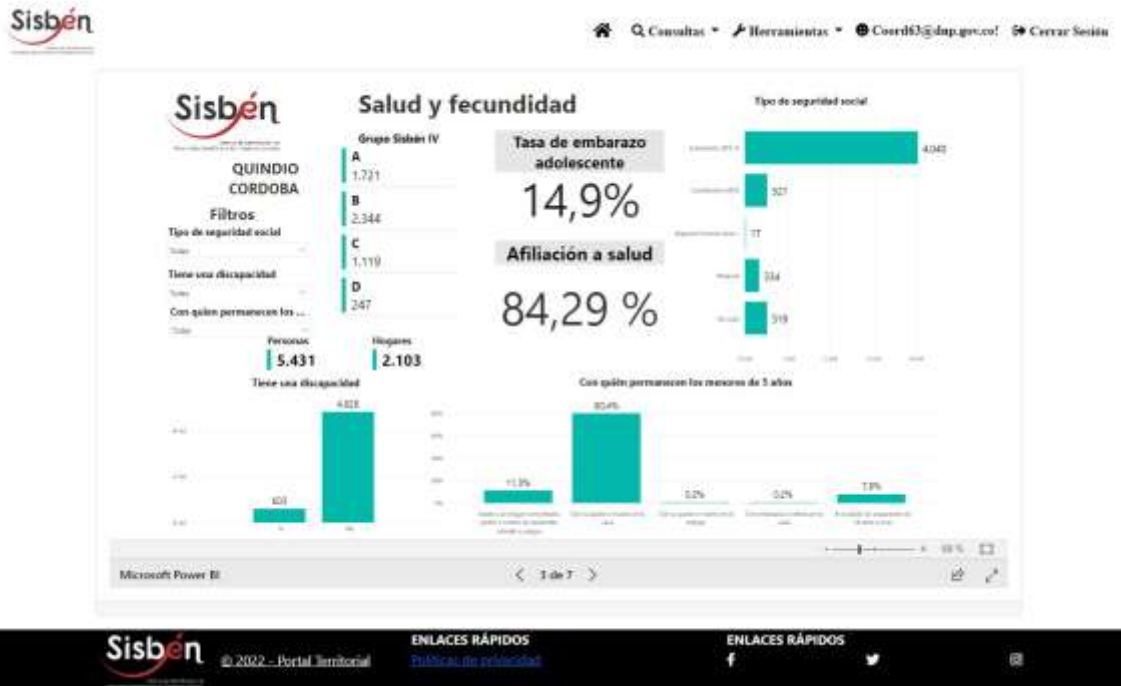

REGISTRO ESTADÍSTICO SISBEN –CÓRDOBA –AGOSTO -2022

Fuente: Portal Territorial Sisbén-DNP

REGISTRO ESTADÍSTICO SISBEN –CÓRDOBA –AGOSTO -2022

Fuente: Portal Territorial Sisbén-DNP

REGISTRO ESTADÍSTICO SISBEN –CÓRDOBA –AGOSTO -2022

Fuente: Portal Territorial Sisben-DNP

REGISTRO ESTADÍSTICO SISBEN –CÓRDOBA –AGOSTO -2022

Fuente: Portal Territorial Sisben-DNP

REGISTRO ESTADÍSTICO SISBEN –CÓRDOBA –AGOSTO -2022

Fuente: Portal Territorial Sisbén-DNP