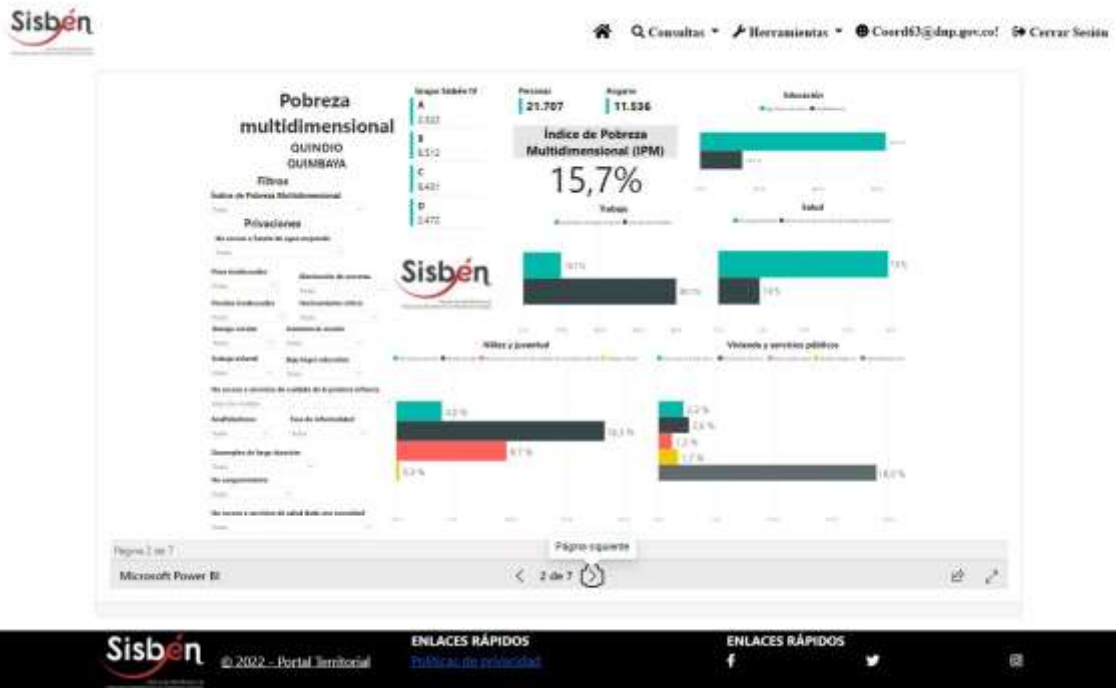

REGISTRÓ ESTADÍSTICO SISBEN QUIMBAYA ABRIL DE 2022

Fuente: Portal Territorial Sisbén- DNP

REGISTRÓ ESTADÍSTICO SISBEN QUIMBAYA ABRIL DE 2022

Fuente: Portal Territorial Sisbén- DNP

REGISTRÓ ESTADÍSTICO SISBEN QUIMBAYA ABRIL DE 2022

Fuente: Portal Territorial Sisbén- DNP

REGISTRÓ ESTADÍSTICO SISBEN QUIMBAYA ABRIL DE 2022

Fuente: Portal Territorial Sisbén- DNP

REGISTRÓ ESTADÍSTICO SISBEN QUIMBAYA ABRIL DE 2022

Fuente: Portal Territorial Sisbén- DNP