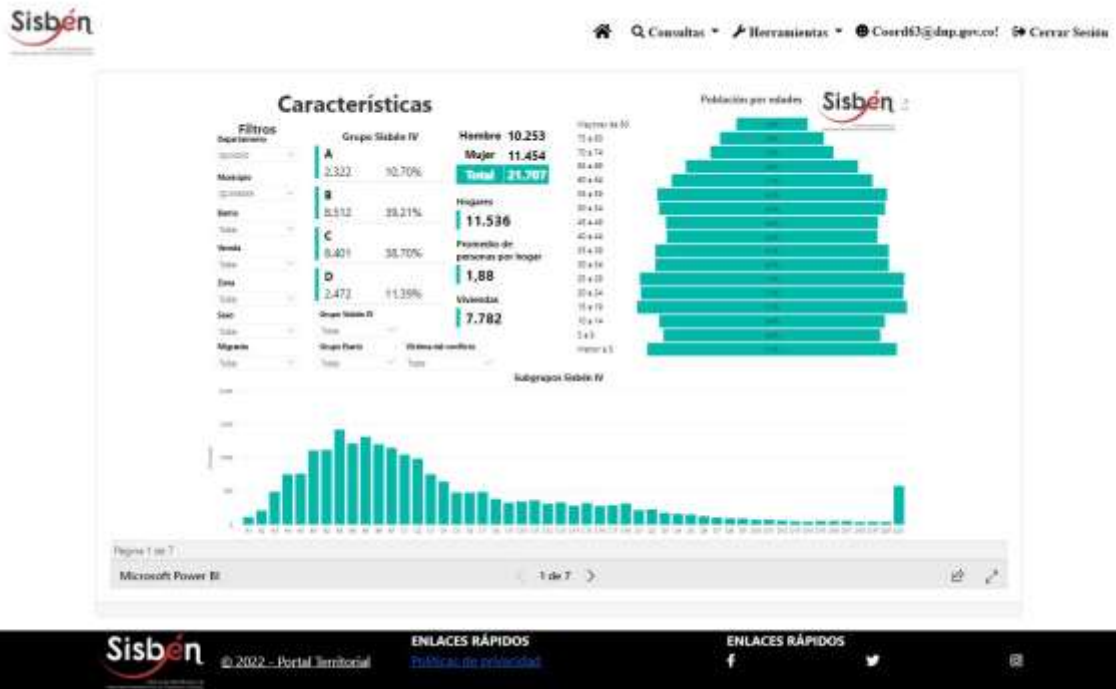

REGISTRÓ ESTADÍSTICO SISBEN QUIMBAYA ABRIL DE 2022

Fuente: Portal Territorial Sisbén- DNP

REGISTRÓ ESTADÍSTICO SISBEN QUIMBAYA ABRIL DE 2022

Fuente: Portal Territorial Sisbén- DNP

REGISTRÓ ESTADÍSTICO SISBEN QUIMBAYA ABRIL DE 2022

Fuente: Portal Territorial Sisbén- DNP

REGISTRÓ ESTADÍSTICO SISBEN QUIMBAYA ABRIL DE 2022

Fuente: Portal Territorial Sisbén- DNP

REGISTRÓ ESTADÍSTICO SISBEN QUIMBAYA ABRIL DE 2022

Fuente: Portal Territorial Sisbén- DNP