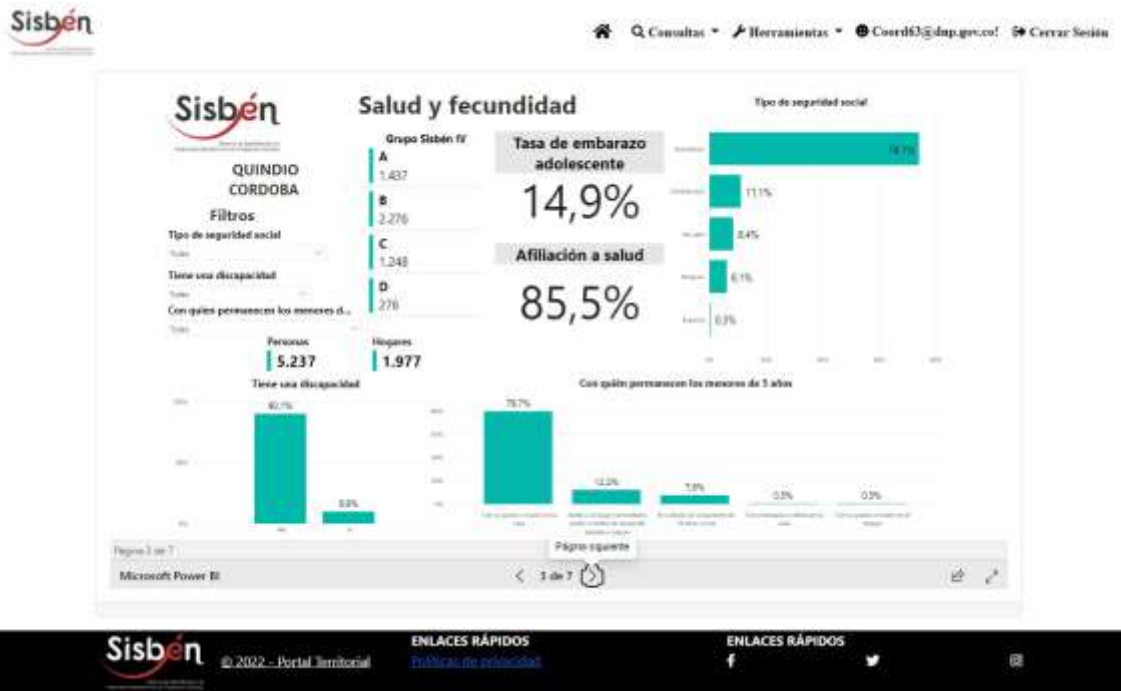

REGISTRO ESTADÍSTICO SISBEN CÓRDOBA ABRIL 2022

Fuente: Portal Territorial Sisbén-DNP

REGISTRO ESTADÍSTICO SISBEN CÓRDOBA ABRIL 2022

Fuente: Portal Territorial Sisbén-DNP

REGISTRO ESTADÍSTICO SISBEN CÓRDOBA ABRIL 2022

Fuente: Portal Territorial Sisben-DNP

REGISTRO ESTADÍSTICO SISBEN CÓRDOBA ABRIL 2022

Fuente: Portal Territorial Sisben-DNP

REGISTRO ESTADÍSTICO SISBEN CÓRDOBA ABRIL 2022

Fuente: Portal Territorial Sisbén-DNP